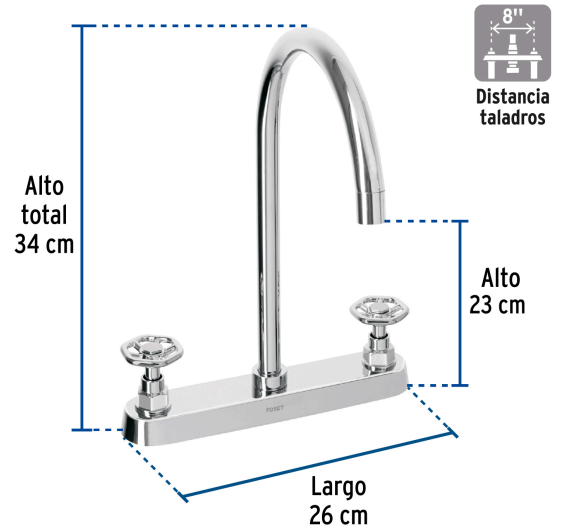

FOSET TUBIG

CÓDIGO: 46774 CLAVE: TBF-81

Mezcladora para fregadero, manerales redondos, cromo, TÚBIG

- Cuerpo de latón para máxima duración
- Manerales metálicos tipo volante
- Cuello y cubierta de acero inoxidable
- Cartucho cerámico 90° de suave y fácil apertura (CARCE-4)
- Vivienda ecológica
- Funciona desde baja presión
- Incluye aireador

Certificaciones y garantías

- Cumple la norma NMX-C-415-ONNCCE

Especificaciones

Acabado	Cromo
Distancia entre taladros	8"
Presión de trabajo mínima	0.25 kgf/cm ²
Conexión roscable	1/2" - 14 NPSM
Dimensiones de la cubierta	5 cm x 25 cm
Peso	730 g
Empaque individual	Caja
Inner	2
Máster	24
Pallet	192

País de origen

Fabricado en China bajo las estrictas especificaciones de GRUPO TRUPER

Imágenes complementarias

Altura (h)	Presión		
	kPa	kgf/cm ²	PSI
2.5 m	25	0.25	3.6
3 m	30	0.3	4.2
4 m	40	0.4	5.6

EMPAQUE INDIVIDUAL

Peso: 0.85 kg (1.9 lb)

Imágenes complementarias

EMPAQUE INNER

Contiene: 2 piezas

Peso: 1.84 kg (4 lb)

EMPAQUE MASTER

Contiene: 12 inner (24 piezas)

Peso: 23.2 kg (52.2 lb)