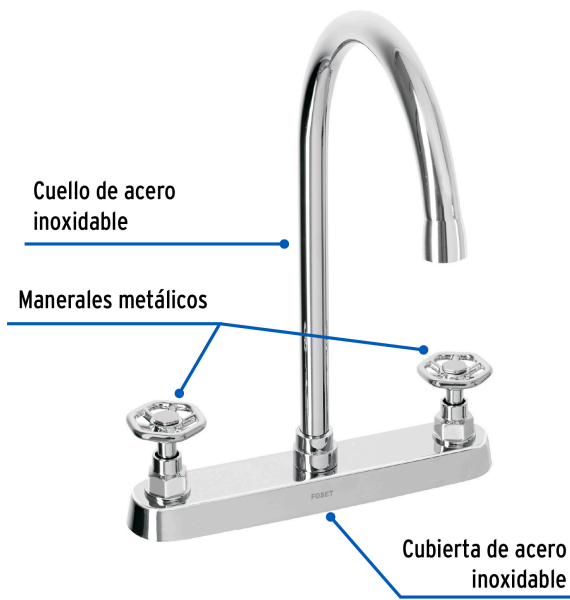

Imágenes complementarias