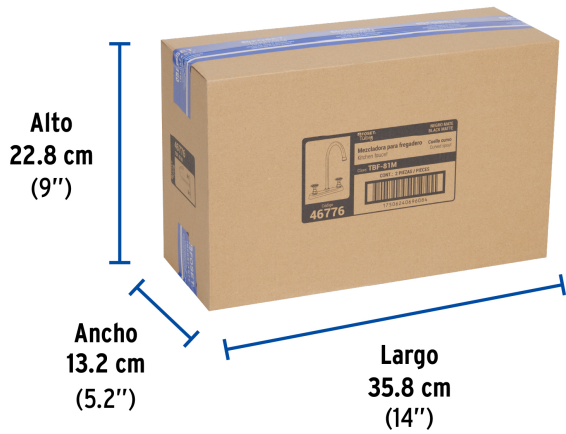

Certificaciones y garantías

- Cumple la norma NMX-C-415-ONNCCE

Especificaciones

Acabado	Negro mate
Distancia entre taladros	8"
Presión de trabajo mínima	0.25 kgf/cm ²
Conexión roscable	1/2" - 14 NPSM
Dimensiones de la cubierta	5 cm x 25 cm
Peso	730 g
Empaque individual	Caja
Inner	2
Máster	24
Pallet	192

País de origen

Fabricado en China bajo las estrictas especificaciones de GRUPO TRUPER

Imágenes complementarias

EMPAQUE INDIVIDUAL

Altura (h)	Presión		
	kPa	kgf/cm ²	PSI
2.5 m	25	0.25	3.6
3 m	30	0.3	4.2
4 m	40	0.4	5.6

Peso: 0.94 kg (2.1 lb)

Imágenes complementarias

EMPAQUE INNER

Contiene: 2 piezas

Peso: 2.14 kg (4.7 lb)

EMPAQUE MASTER

Contiene: 12 inner (24 piezas)

Peso: 26.02 kg (57.4 lb)