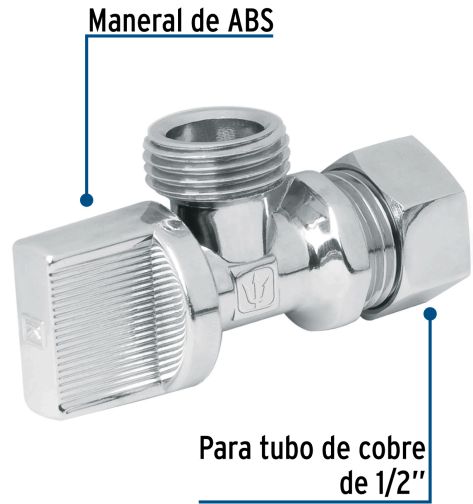

FOSET

CÓDIGO: 48285 CLAVE: ANG-01BBL

Llave angular 1/2", 1/4 de vuelta, barrilito, blíster, FOSET

- Cuerpo de latón para máxima duración
- Maneral de ABS
- Para tubo de cobre de 1/2"
- Para agua fría y caliente
- Cierre 1/4 de vuelta

Certificaciones y garantías

Especificaciones

Acabado	Cromo
Medidas	1/2" (13 mm) x 1/2" (13 mm)
Conexión de entrada	1/2" - 14 NPS
Conexión de salida	1/2" - 14 NPSM
Presión máxima	1,034 kPa / 150 PSI
Empaque individual	Blíster
Inner	6
Master	72
Pallet	2592

País de origen

Fabricado en China bajo las estrictas especificaciones de GRUPO TRUPER

Imágenes complementarias

EMPAQUE INDIVIDUAL

Alto
13 cm
(5")

Largo
12 cm
(4 1/2")

Peso: 0.1 kg (0.2 lb)

EMPAQUE INNER

Alto
14 cm
(5 1/2")

Ancho
10.3 cm
(4")

Largo
19 cm
(7 1/2")

Contiene: 6 piezas

Peso: 0.64 kg (1.4 lb)

Imágenes complementarias

EMPAQUE MASTER

Contiene: 12 inner (72 piezas)