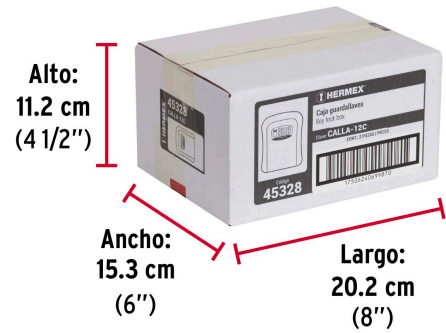

HERMEX

CÓDIGO: 45328 CLAVE: CALLA-12C

Caja guardallaves de combinación para pared, 12 cm, HERMEX

- Cuerpo fabricado en aluminio
- Resistente a la intemperie
- Combinación de 4 dígitos personalizable
- Almacena hasta 5 llaves
- Empotrable en pared

**Certificaciones y garantías****Especificaciones**

Dimensiones (alto x largo x fondo)	12 cm x 10 cm x 4 cm
Empaque individual	Blíster
Inner	2
Máster	20
Pallet	600

Incluye

- 4 Tornillos
- 4 Taquetes

País de origen**Fabricado en China bajo las estrictas especificaciones de GRUPO TRUPER**

Imágenes complementarias

Almacena hasta 5 llaves

Botón de apertura

Digitos de combinación

Cuerpo de aluminio

Imágenes complementarias

EMPAQUE INDIVIDUAL

Peso: 0.49 kg (1 lb)

EMPAQUE INNER

Contiene: 2 piezas

Peso: 1.08 kg (2.4 lb)

EMPAQUE MASTER

Contiene: 10 inner (20 piezas)

Peso: 11.58 kg (25.5 lb)