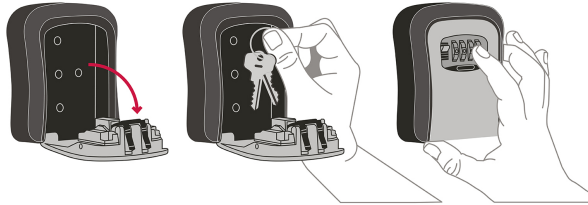

**Certificaciones y garantías****Especificaciones**

Dimensiones (alto x largo x fondo)	12 cm x 10 cm x 4 cm
Empaque individual	Blíster
Inner	2
Máster	20
Pallet	600

Incluye

- 4 Tornillos
- 4 Taquetes

País de origen**Fabricado en China bajo las estrictas especificaciones de GRUPO TRUPER**

Imágenes complementarias

Almacena hasta 5 llaves

Botón de apertura

Digitos de combinación

Cuerpo de aluminio

Imágenes complementarias

EMPAQUE INDIVIDUAL

Peso: 0.49 kg (1 lb)