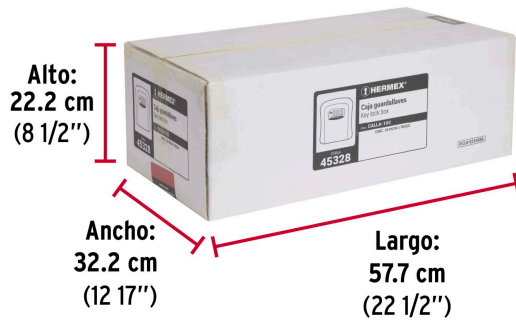

HERMEX

CÓDIGO: 45328 CLAVE: CALLA-12C

Caja guardallaves de combinación para pared, 12 cm, HERMEX

- Cuerpo fabricado en aluminio
- Resistente a la intemperie
- Combinación de 4 dígitos personalizable
- Almacena hasta 5 llaves
- Empotrable en pared

**Certificaciones y garantías****Especificaciones**

Dimensiones (alto x largo x fondo)	12 cm x 10 cm x 4 cm
Empaque individual	Blíster
Inner	2
Máster	20
Pallet	600

Incluye

- 4 Tornillos
- 4 Taquetes

País de origen**Fabricado en China bajo las estrictas especificaciones de GRUPO TRUPER**

Imágenes complementarias

Almacena hasta 5 llaves

Botón de apertura

Digitos de combinación

Cuerpo de aluminio

Imágenes complementarias

EMPAQUE INDIVIDUAL

Peso: 0.49 kg (1 lb)

EMPAQUE INNER

Contiene: 2 piezas

Peso: 1.08 kg (2.4 lb)

EMPAQUE MASTER

Contiene: 10 inner (20 piezas)

Peso: 11.58 kg (25.5 lb)