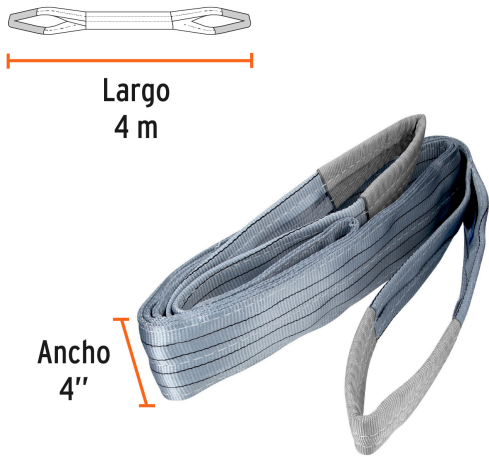

TRUPER

CÓDIGO: 17876 CLAVE: ESLI-404

Eslinga de poliéster, ojo a ojo, 4" x 4 m, TRUPER

- Banda plana 100% poliéster
- Capacidad de carga 4,000 kg
- Ojos planos reforzados
- No daña la superficie de objetos
- Para levantar y mover cargas pesadas

Especificaciones

Capacidad	4 Toneladas
Color	Gris
Longitud	4 m
Ancho	4" (10 cm)
Peso	1.5 kg
Capacidad de carga Vertical / Enlazada	4,000 kg / 3,200 kg
Capacidad de carga canasta 30° / 45° / 60° / 90°	4,000 kg / 5,600 kg / 6,800 kg / 8,000 kg
Empaque individual	Encogible
Inner	1
Master	6
Pallet	432

País de origen**Fabricado en China bajo las estrictas especificaciones de GRUPO TRUPER**

Imágenes complementarias

Capacidad de carga de eslingas ojo a ojo

Ancho	Carga	Ancho	Carga
4"	4,000 kg	4"	4,200 kg
4"	8,000 kg	4"	6,800 kg
4"	5,600 kg	4"	4,000 kg

Diagram illustrating various eye-to-eye lifting configurations: a single eye hook, a double eye hook, and two configurations with angles of 60°, 45°, and 30°.

EMPAQUE INDIVIDUAL

Peso: 1.62 kg (3.57 lb)

EMPAQUE MASTER