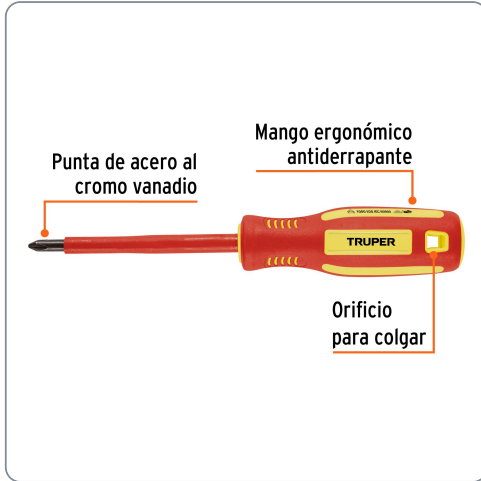

TRUPER CÓDIGO: 102241 CLAVE: DP-1/4X4D

Desarmador dieléctrico de cruz 1/4" x 4", TRUPER

- Punta de acero al cromo vanadio, 2X más resistente al desgaste que las de acero al carbono
- Resiste hasta 1,000 V
- Marcado y código de color para fácil identificación de medida y punta

Especificaciones técnicas	
Medida (punta x largo de barra)	1/4" x 4"

Datos de empaque	
Empaque individual: Tarjeta plástica	
Empaque logístico	Cantidad
Inner	6
Máster	72
Pallet	2592

Certificaciones y garantías