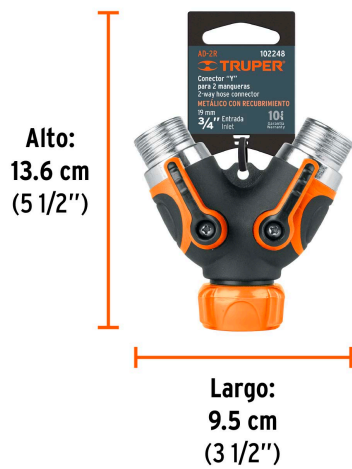

TRUPER

CÓDIGO: 102248 CLAVE: AD-2R

**Conector "Y" 3/4" metálico con recubrimiento para manguera**

- Cuerpo plástico cubierto de TPR resistente a impactos
- Tuerca móvil para fácil instalación
- Válvulas para ajustar el flujo o cerrar cada conexión

**Certificaciones y garantías****Especificaciones**

Conexión de entrada/salida	3/4"
Inner	6
Máster	24
Pallet	1728

**País de origen****Fabricado en China bajo las estrictas especificaciones de GRUPO TRUPER**

**Imágenes complementarias**

**EMPAQUE INDIVIDUAL**

**Peso: 0.17 kg (0.4 lb)**

**EMPAQUE INNER**

**Contiene: 6 piezas**

**Peso: 1.1 kg (2.4 lb)**

## EMPAQUE MASTER

Contiene: 4 inner (24 piezas)

Peso: 4.72 kg (10.4 lb)