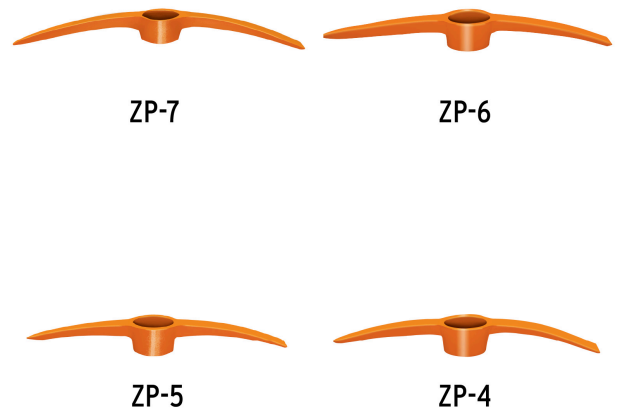

**Certificaciones y garantías**

- Garantizado contra defectos de fabricación o mano de obra. La garantía se puede hacer válida con cualquier distribuidor de TRUPER

Especificaciones

Largo	36" (90 cm)
102504 (ZP-4)	Zapapico 4 lb sin mango, Truper
18620 (ZP-5)	Zapapico 5 lb, sin mango, Truper
102676 (ZP-6)	Zapapico 6 lb, sin mango, Truper
18621 (ZP-7)	Zapapico 7 lb, sin mango, Truper
102452 (ZP-4M)	Zapapico 4 lb con mango de fibra de vidrio 36", Truper
18646 (ZP-5M)	Zapapico 5 lb con mango de 36", Truper
102451 (ZP-6M)	Zapapico 6 lb con mango de fibra de vidrio 36", Truper
18630 (ZP-7M)	Zapapico 7 lb con mango de 36", Truper
18623 (TH-5)	Talacho-hacha, 5 lb sin mango, Truper
18648 (TH-5M)	Talacho-hacha 5 lb con mango de 36", Truper
102505 (TP-4)	Talacho-pico 4 lb sin mango, Truper
18622 (TP-5)	Talacho-pico 5 lb, sin mango, Truper
102453 (TP-4M)	Talacho-pico 4 lb con mango de fibra de vidrio 36", Truper
18647 (TP-5M)	Talacho-pico 5 lb con mango de 36", Truper
18624 (PP-5)	Pico-pico 5 lb, sin mango, Truper
18649 (PP-5M)	Pico-pico 5 lb con mango de 36", Truper

Master

Medidas: Alto: 17 cm (6 3/4") Ancho: 33 cm (13") Largo: 93 cm (36 1/2") **Peso:** 18.7 kg (41.23 lb)

País de origen

Fabricado en México bajo las estrictas especificaciones de GRUPO TRUPER

Imágenes complementarias

Para zapapicos con mango

Para zapapicos sin mango

Para talachos con mango

Para talachos sin mango

Imágenes complementarias

EMPAQUE INNER

Largo 36" (90 cm)

Alto:
12 cm
(4 3/4")

Ancho:
17 cm
(6 3/4")

Largo:
93 cm
(36 1/2")

Contiene: 6 piezas

Peso: 6.23 kg (13.73 lb)

EMPAQUE MASTER

Alto:
17 cm
(6 3/4")

Ancho:
33 cm
(13")

Largo:
93 cm
(36 1/2")