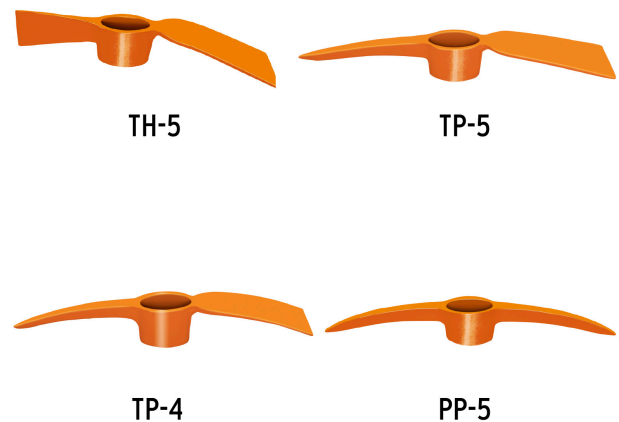

Master

Medidas: Alto: 17 cm (6 3/4") Ancho: 33 cm (13") Largo: 93 cm (36 1/2") **Peso:** 18.7 kg (41.23 lb)

País de origen

Fabricado en México bajo las estrictas especificaciones de GRUPO TRUPER

Imágenes complementarias

Para zapapicos con mango

Para zapapicos sin mango

Para talachos con mango

Para talachos sin mango

Imágenes complementarias

EMPAQUE INNER

Largo 36" (90 cm)

Alto:
12 cm
(4 3/4")

Ancho:
17 cm
(6 3/4")

Largo:
93 cm
(36 1/2")

Contiene: 6 piezas

Peso: 6.23 kg (13.73 lb)

EMPAQUE MASTER

Alto:
17 cm
(6 3/4")

Ancho:
33 cm
(13")

Largo:
93 cm
(36 1/2")