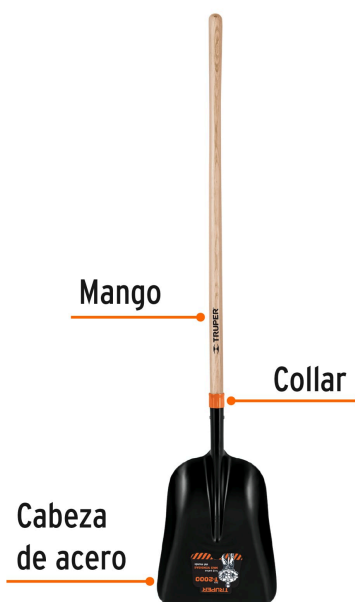

TRUPER

CÓDIGO: 102170 CLAVE: PCACL-P

**Pala carbonera chica T-2000 con mango largo de 43", TRUPER**

- Cabeza de acero al carbono
- Mango largo de madera con acabado laqueado
- Collar reforzado que permite un ensamble robusto

**Certificaciones y garantías**

- Garantizado contra defectos de fabricación o mano de obra. La garantía se puede hacer válida con cualquier distribuidor de TRUPER

**Especificaciones**

Modelo	T-2000
Puño	Mango largo
Espesor	1.3 mm
Ancho de la cabeza	11 1/2" (29 cm)
Largo de la cabeza	20 3/4" (53 cm)
Largo total	58 1/4" (148 cm)
Empaque individual	Etiqueta
Inner	3
Pallet	246

**País de origen****Fabricado en México bajo las estrictas especificaciones de GRUPO TRUPER**

Imágenes complementarias

Largo total  
58 1/4" (148 cm)

Ancho  
11 1/2" (29 cm)