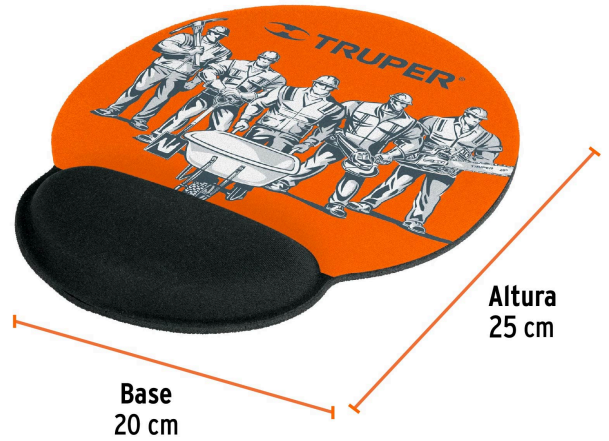

TRUPER

CÓDIGO: 67017 CLAVE: MPAD-20

Mouse pad ergonómico de gel, TRUPER

- Superficie de poliéster y base de caucho antideslizante para un desplazamiento cómodo y firme
- Diseño con descansamuñecas ergonómico de poliuretano
- Portátil para colocarse fácilmente sobre superficies planas

Certificaciones y garantías

- Garantizado contra defectos de fabricación o mano de obra. La garantía se puede hacer válida con cualquier distribuidor de TRUPER

Especificaciones

Base	20 cm
Altura	25 cm
Empaque individual	Bolsa con etiqueta
Inner	2
Máster	100
Pallet	800

País de origen

Fabricado en China bajo las estrictas especificaciones de GRUPO TRUPER

Imágenes complementarias

EMPAQUE INNER

Contiene: 2 piezas

Peso: 0.25 kg (0.6 lb)

EMPAQUE MASTER

Contiene: 50 inner (100 piezas)

Peso: 14 kg (30.9 lb)