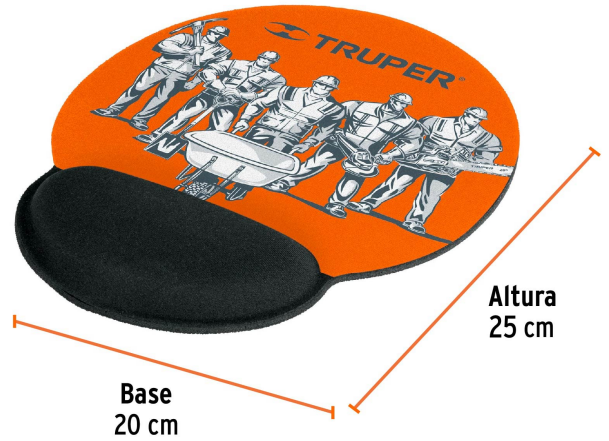

TRUPER

CÓDIGO: 67017 CLAVE: MPAD-20

Mouse pad ergonómico de gel, TRUPER

- Superficie de poliéster y base de caucho antideslizante para un desplazamiento cómodo y firme
- Diseño con descansamuñecas ergonómico de poliuretano
- Portátil para colocarse fácilmente sobre superficies planas

Certificaciones y garantías

- Garantizado contra defectos de fabricación o mano de obra. La garantía se puede hacer válida con cualquier distribuidor de TRUPER

Especificaciones

Base	20 cm
Altura	25 cm
Empaque individual	Bolsa con etiqueta
Inner	2
Máster	100
Pallet	800

País de origen

Fabricado en China bajo las estrictas especificaciones de GRUPO TRUPER

Imágenes complementarias

EMPAQUE INNER

Contiene: 2 piezas

Peso: 0.25 kg (0.6 lb)

EMPAQUE MASTER

Contiene: 50 inner (100 piezas)

Peso: 14 kg (30.9 lb)