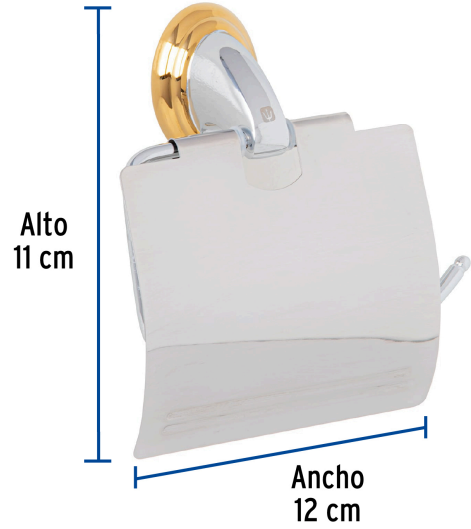

FOSET AQUA

CÓDIGO: 45981 CLAVE: AQA-82G

Portarrollo con cubierta, cromo-oro, FOSET AQUA

- Cubierta de acero inoxidable
- Barra de acero
- Con sistema de montaje para semiempotrar
- Incluye llave allen, taquetes y tornillería para su instalación

TRICROMO
Brillo y resistencia

Fácil instalación

Certificaciones y garantías

Especificaciones

Acabado	Cromo-oro
Medidas de la cubierta (Ancho x alto)	12 x 11 cm
Peso	160 g
Empaque individual	Caja
Inner	6
Master	24
Pallet	432

País de origen

Fabricado en China bajo las estrictas especificaciones de GRUPO TRUPER

Imágenes complementarias

EMPAQUE INNER

Contiene: 6 piezas

Peso: 1.62 kg (3.6 lb)

EMPAQUE MASTER

Contiene: 4 inner (24 piezas)

Peso: 6.98 kg (15.4 lb)

Imágenes complementarias