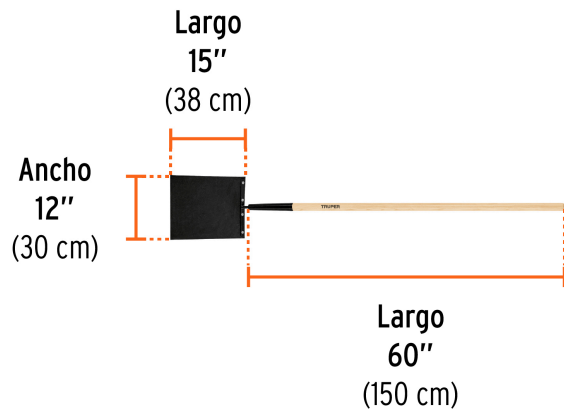

• Garantizado contra defectos de fabricación o mano de obra. La garantía se puede hacer válida con cualquier distribuidor de TRUPER

Especificaciones

Largo del mango	60" (150 cm)
Dimensiones de la hoja	12" x 15" (30 cm x 38 cm)
Empaque individual	Atado
Inner	3
Pallet	60

País de origen

Fabricado en México bajo las estrictas especificaciones de GRUPO TRUPER

Imágenes complementarias

Para golpear llamas hasta 60 cm de alto