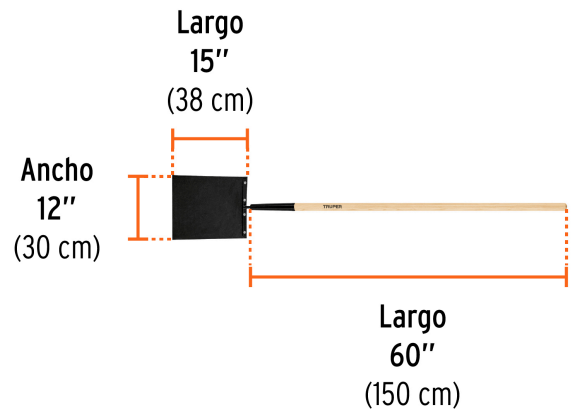

• Garantizado contra defectos de fabricación o mano de obra. La garantía se puede hacer válida con cualquier distribuidor de TRUPER

Especificaciones

Largo del mango	60" (150 cm)
Dimensiones de la hoja	12" x 15" (30 cm x 38 cm)
Empaque individual	Atado
Inner	3
Pallet	60

País de origen

Fabricado en México bajo las estrictas especificaciones de GRUPO TRUPER

Imágenes complementarias

Para golpear llamas hasta 60 cm de alto