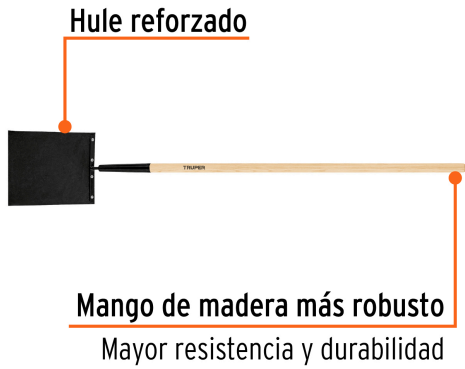

Imágenes complementarias

Para golpear llamas hasta 60 cm de alto