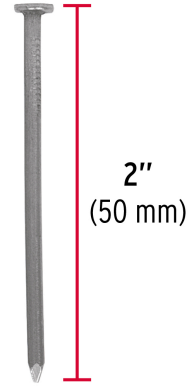

FIERO

CÓDIGO: 40230 CLAVE: CLE-2A

Blíster con 35 clavos estándar 2" con cabeza, FIERO

- Fabricados en acero al carbono
- Punta diamante con ángulo de 45° que proporciona mayor penetración
- Para uso en albañilería, carpintería, tarimas y estructuras de madera
- Cabeza avellanada que brinda mayor resistencia

Certificaciones y garantías

- Cumplen la norma ASTM F 1667

Especificaciones

Calibre	12
Largo	2" (50 mm)
Clavos (aprox.)	35
Empaque individual	Blíster
Inner	12
Master	144
Pallet	6912

País de origen

Fabricado en México bajo las estrictas especificaciones de GRUPO TRUPER

Imágenes complementarias

Clavos por blíster aprox.
35