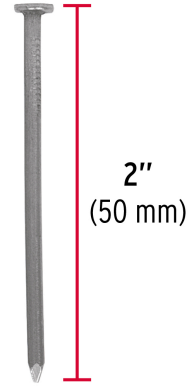

**FIERO**

CÓDIGO: 40230 CLAVE: CLE-2A

**Blíster con 35 clavos estándar 2" con cabeza, FIERO**

- Fabricados en acero al carbono
- Punta diamante con ángulo de 45° que proporciona mayor penetración
- Para uso en albañilería, carpintería, tarimas y estructuras de madera
- Cabeza avellanada que brinda mayor resistencia

**Certificaciones y garantías**

- Cumplen la norma ASTM F 1667

**Especificaciones**

Calibre	12
Largo	2" (50 mm)
Clavos (aprox.)	35
Empaque individual	Blíster
Inner	12
Master	144
Pallet	6912

**País de origen****Fabricado en México bajo las estrictas especificaciones de GRUPO TRUPER**

Imágenes complementarias

Clavos por blíster aprox.  
**35**