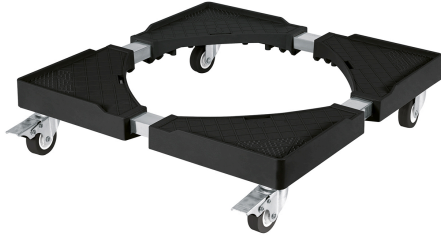

Imágenes complementarias