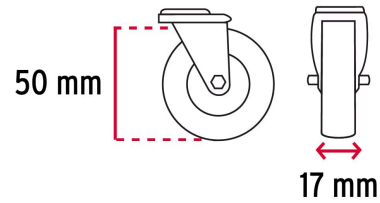

Imágenes complementarias

Soportes plásticos resistentes al impacto