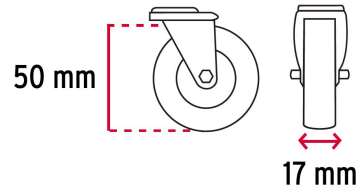

Imágenes complementarias