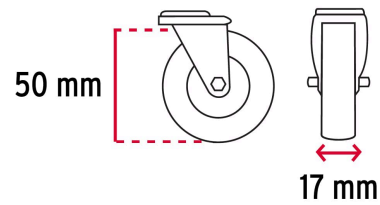

**FIERO**

CÓDIGO: 49301 CLAVE: BARU-45

**Base universal con ruedas para línea blanca, FIERO**

- Soportes plásticos resistentes al impacto
- Rodajas de polipropileno que giran 360°
- Ajustable de 45 cm x 43 cm hasta 65 cm x 68 cm
- Ideal para mover lavadoras y refrigeradores, facilita su limpieza y almacenamiento
- Facilita el traslado y mantiene la ventilación en la parte inferior de los objetos

**Certificaciones y garantías**

• Garantizado contra defectos de fabricación o mano de obra. La garantía se puede hacer válida con cualquier distribuidor de TRUPER

**Especificaciones**

Carga máxima	400 kg
Altura	11 cm
Dimensiones rodaja (diámetro x espesor)	50 mmx 17 mm
Empaque individual	Caja
Inner	1
Máster	10
Pallet	120

**Incluye**

Tornillería

**País de origen****Fabricado en China bajo las estrictas especificaciones de GRUPO TRUPER**

Imágenes complementarias

Soportes plásticos resistentes al impacto

Ajustable de 45 x 43 hasta 65 x 68 cm