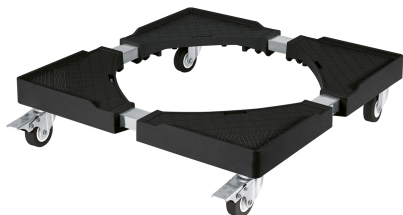

**FIERO**

CÓDIGO: 49301 CLAVE: BARU-45

**Base universal con ruedas para línea blanca, FIERO**

- Soportes plásticos resistentes al impacto
- Rodajas de polipropileno que giran 360°
- Ajustable de 45 cm x 43 cm hasta 65 cm x 68 cm
- Ideal para mover lavadoras y refrigeradores, facilita su limpieza y almacenamiento
- Facilita el traslado y mantiene la ventilación en la parte inferior de los objetos

**Certificaciones y garantías**

• Garantizado contra defectos de fabricación o mano de obra. La garantía se puede hacer válida con cualquier distribuidor de TRUPER

**Especificaciones**

Carga máxima	400 kg
Altura	11 cm
Dimensiones rodaja (diámetro x espesor)	50 mmx 17 mm
Empaque individual	Caja
Inner	1
Máster	10
Pallet	120

**Incluye**

Tornillería

**País de origen****Fabricado en China bajo las estrictas especificaciones de GRUPO TRUPER**

Imágenes complementarias

Soportes plásticos resistentes al impacto

Ajustable de 45 x 43 hasta 65 x 68 cm

Útil para mover objetos pesados como lavadoras y refrigeradores

Ruedas giratorias con seguro

Imágenes complementarias

**EMPAQUE INDIVIDUAL**

Peso: 2.23 kg (5 lb)

**EMPAQUE MÁSTER**

Contiene: 10 piezas

Peso: 23.42 kg (51.6 lb)