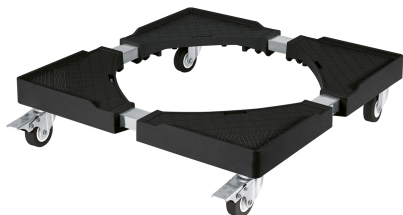

FIERO

CÓDIGO: 49301 CLAVE: BARU-45

Base universal con ruedas para línea blanca, FIERO

- Soportes plásticos resistentes al impacto
- Rodajas de polipropileno que giran 360°
- Ajustable de 45 cm x 43 cm hasta 65 cm x 68 cm
- Ideal para mover lavadoras y refrigeradores, facilita su limpieza y almacenamiento
- Facilita el traslado y mantiene la ventilación en la parte inferior de los objetos

**Certificaciones y garantías**

- Garantizado contra defectos de fabricación o mano de obra. La garantía se puede hacer válida con cualquier distribuidor de TRUPER

**Especificaciones**

Carga máxima	400 kg
Altura	11 cm
Dimensiones rodaja (diámetro x espesor)	50 mmx 17 mm
Empaque individual	Caja
Inner	1
Master	10
Pallet	120