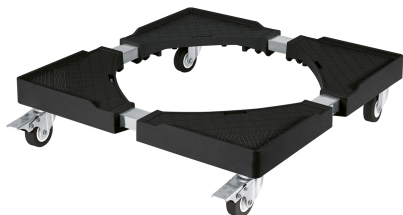

FIERO

CÓDIGO: 49301 CLAVE: BARU-45

Base universal con ruedas para línea blanca, FIERO

- Soportes plásticos resistentes al impacto
- Rodajas de polipropileno que giran 360°
- Ajustable de 45 cm x 43 cm hasta 65 cm x 68 cm
- Ideal para mover lavadoras y refrigeradores, facilita su limpieza y almacenamiento
- Facilita el traslado y mantiene la ventilación en la parte inferior de los objetos

**Certificaciones y garantías**

- Garantizado contra defectos de fabricación o mano de obra. La garantía se puede hacer válida con cualquier distribuidor de TRUPER

Especificaciones

Carga máxima	400 kg
Altura	11 cm
Dimensiones rodaja (diámetro x espesor)	50 mmx 17 mm
Empaque individual	Caja
Inner	1
Máster	10
Pallet	120

Ruedas giratorias con seguro

EMPAQUE INDIVIDUAL

Peso: 2.23 kg (5 lb)

Imágenes complementarias

EMPAQUE MÁSTER

Contiene: 10 piezas

Peso: 23.42 kg (51.6 lb)