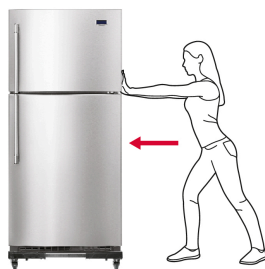

Útil para mover objetos pesados como lavadoras y refrigeradores

Ruedas giratorias con seguro