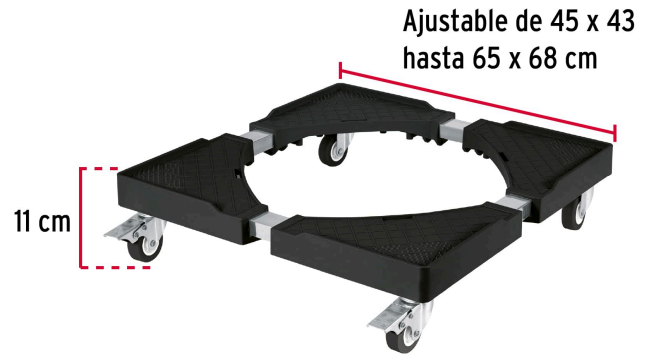

Imágenes complementarias

Soportes plásticos resistentes al impacto