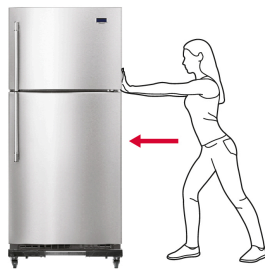

FIERO

CÓDIGO: 49301 CLAVE: BARU-45

Base universal con ruedas para línea blanca, FIERO

- Soportes plásticos resistentes al impacto
- Rodajas de polipropileno que giran 360°
- Ajustable de 45 cm x 43 cm hasta 65 cm x 68 cm
- Ideal para mover lavadoras y refrigeradores, facilita su limpieza y almacenamiento
- Facilita el traslado y mantiene la ventilación en la parte inferior de los objetos

Ruedas giratorias con seguro

EMPAQUE INDIVIDUAL

Peso: 2.23 kg (5 lb)

Imágenes complementarias

EMPAQUE MÁSTER

Contiene: 10 piezas

Peso: 23.42 kg (51.6 lb)