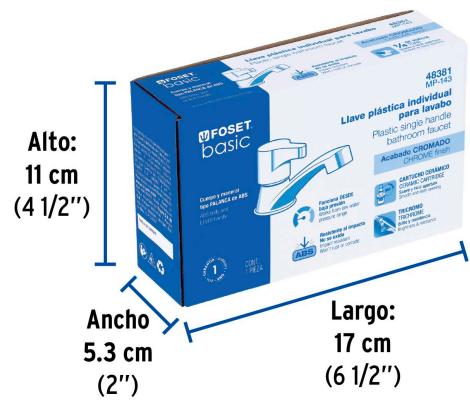

FOSETbasic

CÓDIGO: 48381 CLAVE: MP-143

Llave individual lavabo, ABS, palanca, BASIC

- Cuerpo y maneral de ABS con acabado cromo que nunca se oxida
- Cartucho cerámico 1/4 de vuelta, de suave y fácil apertura
- Ideal para zonas costeras o de alta humedad

Certificaciones y garantías

Especificaciones

Acabado	Cromo
Presión de trabajo mínima	0.25 kgf/cm ²
Conexión roscable	1/2" - 14 NPSM
Peso	85 g
Empaque individual	Caja
Inner	2
Máster	24
Pallet	864

País de origen

Fabricado en China bajo las estrictas especificaciones de GRUPO TRUPER

Imágenes complementarias

EMPAQUE INDIVIDUAL

Peso: 0.13 kg (0.3 lb)

Imágenes complementarias

EMPAQUE INNER

Contiene: 2 piezas

Peso: 0.3 kg (0.7 lb)

EMPAQUE MASTER

Contiene: 12 inner (24 piezas)

Peso: 4.06 kg (9 lb)