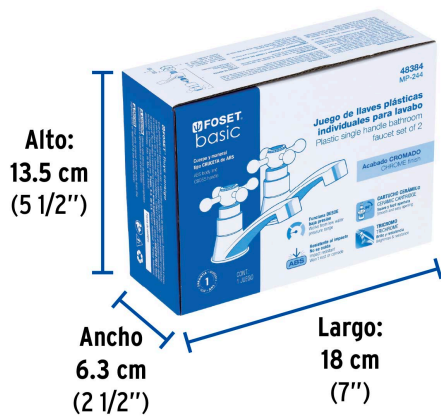

EMPAQUE INDIVIDUAL

Peso: 0.25 kg (0.6 lb)