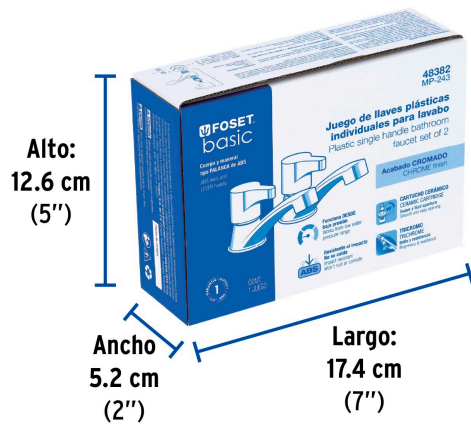

FOSETbasic

CÓDIGO: 48382 CLAVE: MP-243

Juego llaves individuales lavabo, ABS, palanca, BASIC

- Cuerpos y manerales de ABS con acabado cromo que nunca se oxida
- Cartucho cerámico 1/4 de vuelta, de suave y fácil apertura
- Ideal para zonas costeras o de alta humedad

Certificaciones y garantías

Especificaciones

| | |
|---------------------------|--------------------------|
| Acabado | Cromo |
| Presión de trabajo mínima | 0.25 kgf/cm ² |
| Conexión roscable | 1/2" - 14 NPSM |
| Peso por pieza | 85 g |
| Empaque individual | Caja |
| Inner | 2 |
| Master | 24 |
| Pallet | 576 |

País de origen

Fabricado en China bajo las estrictas especificaciones de GRUPO TRUPER

Imágenes complementarias

Manerales tipo palanca de ABS cromado

Cuerpos de ABS cromado

EMPAQUE INDIVIDUAL

Peso: 0.24 kg (0.5 lb)

EMPAQUE INNER

Contiene: 2 piezas

Peso: 0.51 kg (1 lb)

Imágenes complementarias

EMPAQUE MASTER

Contiene: 12 inner (24 piezas)

Peso: 6.7 kg (14.8 lb)