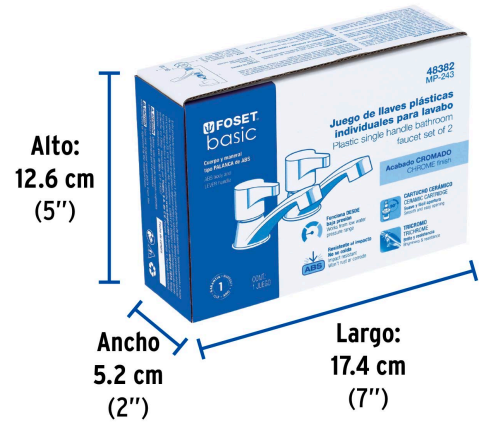

Certificaciones y garantías

Especificaciones

Acabado	Cromo
Presión de trabajo mínima	0.25 kgf/cm ²
Conexión roscable	1/2" - 14 NPSM
Peso por pieza	85 g
Empaque individual	Caja
Inner	2
Máster	24
Pallet	576

País de origen

Fabricado en China bajo las estrictas especificaciones de GRUPO TRUPER

Imágenes complementarias

Manerales tipo palanca de ABS cromado

Cuerpos de ABS cromado

EMPAQUE INDIVIDUAL

Alto:
12.6 cm
(5")

Ancho:
5.2 cm
(2")

Largo:
17.4 cm
(7")

Peso: 0.24 kg (0.5 lb)

Imágenes complementarias

EMPAQUE INNER

Contiene: 2 piezas

Peso: 0.51 kg (1 lb)

EMPAQUE MASTER

Contiene: 12 inner (24 piezas)

Peso: 6.7 kg (14.8 lb)