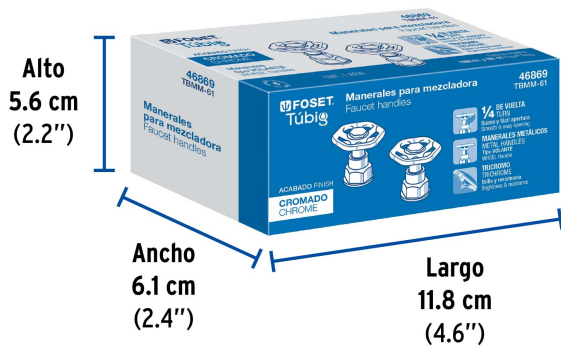

FOSET TUBIG

CÓDIGO: 46869 CLAVE: TBMM-61

Juego de 2 manerales para mezcladora, volante, cromo, TÚBIG

- Maneral tipo volante metálico
- Para mezcladoras modelos TBM-61 y TBF-81 Foset Tubig®

**Certificaciones y garantías****Especificaciones**

Acabado	Cromo
Diámetro	5 cm
Peso por pieza	102 g
Empaque individual	Caja
Inner	4
Máster	24
Pallet	2016

País de origen**Fabricado en China bajo las estrictas especificaciones de GRUPO TRUPER**

Imágenes complementarias

Para mezcladoras

EX-TBM-61

EX-TBF-81

Tipo volante

Chapetones

5 cm

Imágenes complementarias

EMPAQUE INDIVIDUAL

Peso: 0.23 kg (0.5 lb)

EMPAQUE INNER

Contiene: 4 piezas

Peso: 0.98 kg (2.2 lb)

EMPAQUE MÁSTER

Contiene: 6 inner (24 piezas)

Peso: 6.18 kg (13.6 lb)