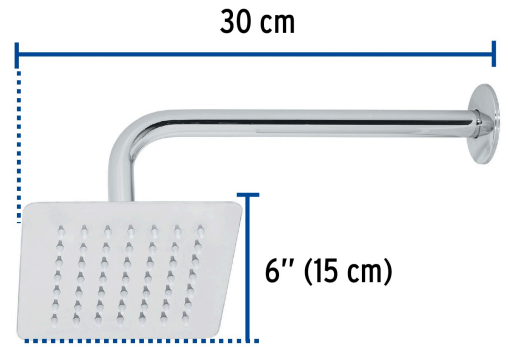

Imágenes complementarias

Para mayor flujo de agua se puede retirar el reductor