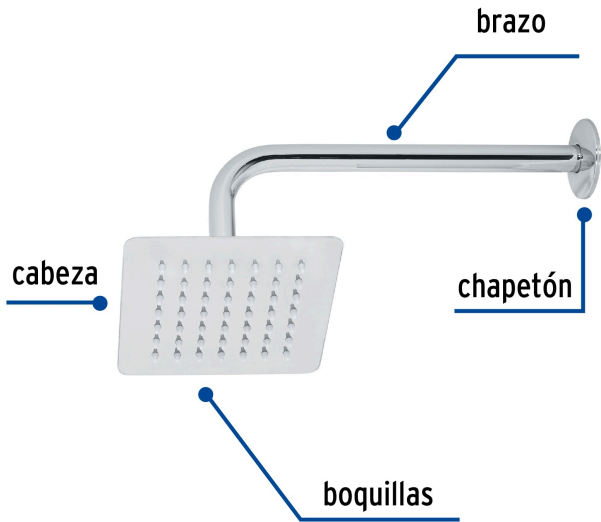

Imágenes complementarias

Para mayor flujo de agua se puede retirar el reductor