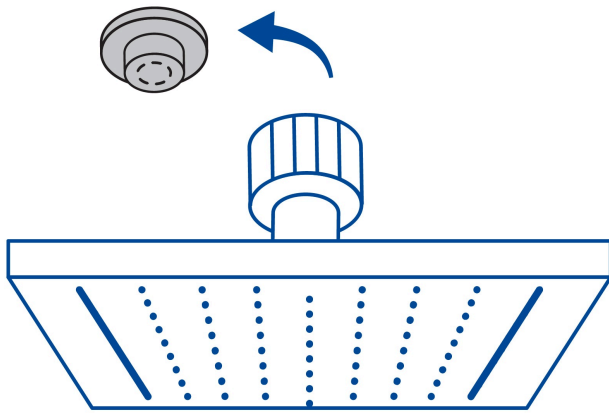

FOSET TUBIG

CÓDIGO: 47736 CLAVE: R-414

Regadera cuadrada 6", acero inox, con brazo, cromo, TUBIG

- Fabricada en acero inoxidable
- Cabeza articulada y boquillas de fácil limpieza
- Para mayor flujo de agua se puede retirar el reductor
- Funciona desde baja presión
- Grado ecológico

Certificaciones y garantías

- Cumple la norma NOM-008-CONAGUA

Especificaciones

Medida	6" (15 cm)
Acabado	Cromo
Presión de trabajo mínima	0.25 kgf/cm ²
Conexión de entrada	1/2" - 14 NPT
Brazo de pared	30 cm
Diámetro del chapetón	58 mm
Empaque individual	Caja
Inner	2
Máster	12
Pallet	288

País de origen

Fabricado en China bajo las estrictas especificaciones de GRUPO TRUPER

Imágenes complementarias

Para mayor flujo de agua se puede retirar el reductor

EMPAQUE INDIVIDUAL

Peso: 0.64 kg (1.4 lb)