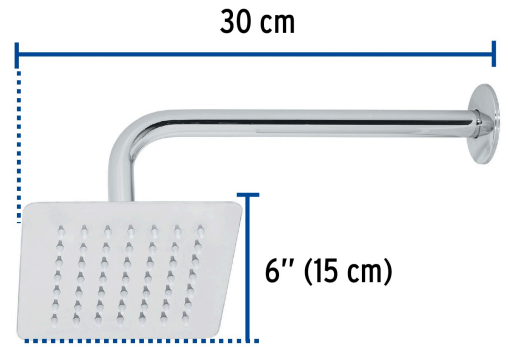

FOSET TUBIG

CÓDIGO: 47736 CLAVE: R-414

Regadera cuadrada 6", acero inox, con brazo, cromo, TUBIG

- Fabricada en acero inoxidable
- Cabeza articulada y boquillas de fácil limpieza
- Para mayor flujo de agua se puede retirar el reductor
- Funciona desde baja presión
- Grado ecológico

Certificaciones y garantías

- Cumple la norma NOM-008-CONAGUA

Especificaciones

Medida	6" (15 cm)
Acabado	Cromo
Presión de trabajo mínima	0.25 kgf/cm ²
Conexión de entrada	1/2" - 14 NPT
Brazo de pared	30 cm
Diámetro del chapetón	58 mm
Empaque individual	Caja
Inner	2
Máster	12
Pallet	288

País de origen

Fabricado en China bajo las estrictas especificaciones de GRUPO TRUPER

Imágenes complementarias

Para mayor flujo de agua se puede retirar el reductor

EMPAQUE INDIVIDUAL

Peso: 0.64 kg (1.4 lb)

Imágenes complementarias

EMPAQUE INNER

Contiene: 2 piezas

Peso: 1.42 kg (3 lb)

EMPAQUE MASTER

Contiene: 6 inner (12 piezas)

Peso: 9.3 kg (20.5 lb)