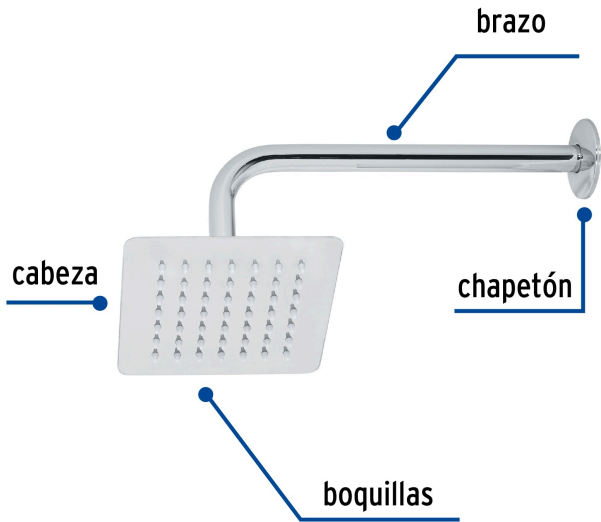

FOSET TUBIG

CÓDIGO: 47736 CLAVE: R-414

Regadera cuadrada 6", acero inox, con brazo, cromo, TUBIG

- Fabricada en acero inoxidable
- Cabeza articulada y boquillas de fácil limpieza
- Para mayor flujo de agua se puede retirar el reductor
- Funciona desde baja presión
- Grado ecológico

**Certificaciones y garantías**

- Cumple la norma NOM-008-CONAGUA

**Especificaciones**

Medida	6" (15 cm)
Acabado	Cromo
Presión de trabajo mínima	0.25 kgf/cm ²
Conexión de entrada	1/2" - 14 NPT
Brazo de pared	30 cm
Diámetro del chapetón	58 mm
Empaque individual	Caja
Inner	2
Máster	12
Pallet	288

País de origen

Fabricado en China bajo las estrictas especificaciones de GRUPO TRUPER

Imágenes complementarias

Para mayor flujo de agua se puede retirar el reductor

Imágenes complementarias

EMPAQUE INDIVIDUAL