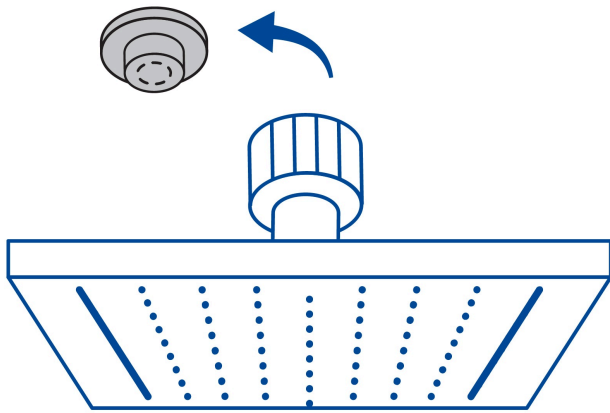

FOSET TUBIG

CÓDIGO: 47736 CLAVE: R-414

Regadera cuadrada 6", acero inox, con brazo, cromo, TUBIG

- Fabricada en acero inoxidable
- Cabeza articulada y boquillas de fácil limpieza
- Para mayor flujo de agua se puede retirar el reductor
- Funciona desde baja presión
- Grado ecológico

**Certificaciones y garantías**

- Cumple la norma NOM-008-CONAGUA

**Especificaciones**

Medida	6" (15 cm)
Acabado	Cromo
Presión de trabajo mínima	0.25 kgf/cm ²
Conexión de entrada	1/2" - 14 NPT
Brazo de pared	30 cm
Diámetro del chapetón	58 mm
Empaque individual	Caja
Inner	2
Máster	12
Pallet	288

País de origen

Fabricado en China bajo las estrictas especificaciones de GRUPO TRUPER

Imágenes complementarias

Para mayor flujo de agua se puede retirar el reductor

Imágenes complementarias

EMPAQUE INDIVIDUAL