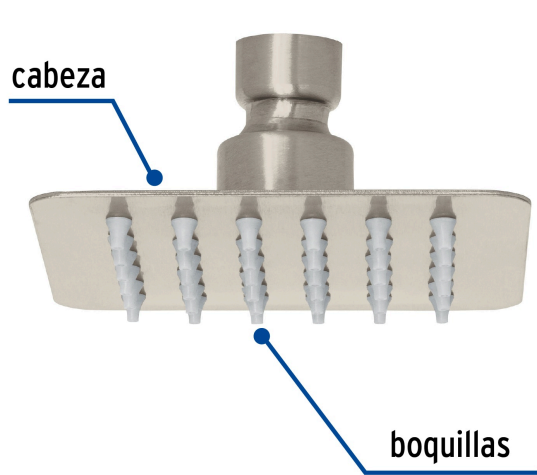

## FOSET TUBIG

CÓDIGO: 47741 CLAVE: R-413SN

## Regadera cuadrada 4", acero inox, sin brazo, satín, TUBIG

- Fabricada en acero inoxidable
- Cabeza articulada y boquillas de fácil limpieza
- Para mayor flujo de agua se puede retirar el reductor
- Funciona desde baja presión
- Grado ecológico

## Especificaciones

Medida	4" (10 cm)
Acabado	Satín
Presión de trabajo mínima	0.25 kgf/cm <sup>2</sup>
Conexión de entrada	1/2" - 14 NPT
Empaque individual	Caja
Inner	2
Máster	12
Pallet	1008

## País de origen

Fabricado en China bajo las estrictas especificaciones de GRUPO TRUPER

Imágenes complementarias

Para mayor flujo de agua se puede retirar el reductor

Para regadera cuadrada de 4"

R-413N

Imágenes complementarias