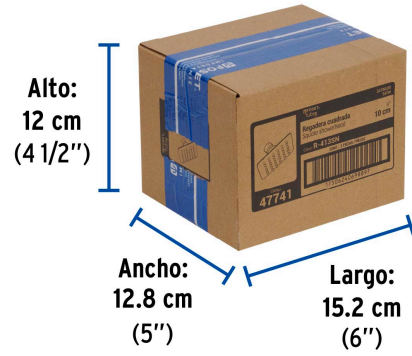

## Especificaciones

Medida	4" (10 cm)
Acabado	Satín
Presión de trabajo mínima	0.25 kgf/cm <sup>2</sup>
Conexión de entrada	1/2" - 14 NPT
Empaque individual	Caja
Inner	2
Máster	12
Pallet	1008

**EMPAQUE INDIVIDUAL**

Peso: 0.21 kg (0.5 lb)

**EMPAQUE INNER**

Contiene: 2 piezas

Peso: 0.47 kg (1 lb)