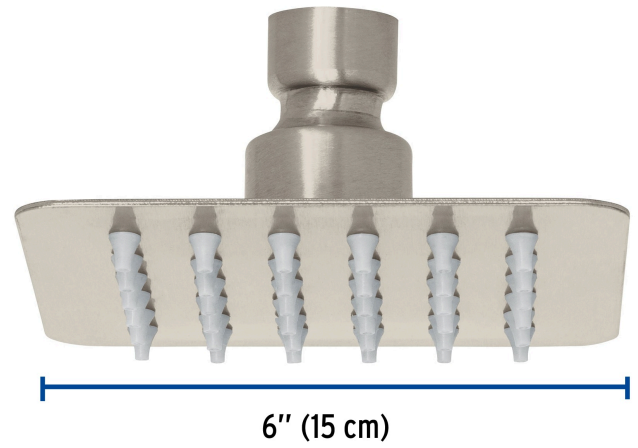

## FOSET TUBIG

CÓDIGO: 47741 CLAVE: R-413SN

## Regadera cuadrada 4", acero inox, sin brazo, satín, TUBIG

- Fabricada en acero inoxidable
- Cabeza articulada y boquillas de fácil limpieza
- Para mayor flujo de agua se puede retirar el reductor
- Funciona desde baja presión
- Grado ecológico

## Especificaciones

Medida	4" (10 cm)
Acabado	Satín
Presión de trabajo mínima	0.25 kgf/cm <sup>2</sup>
Conexión de entrada	1/2" - 14 NPT
Empaque individual	Caja
Inner	2
Máster	12
Pallet	1008

## País de origen

Fabricado en China bajo las estrictas especificaciones de GRUPO TRUPER

Imágenes complementarias

Para mayor flujo de agua se puede retirar el reductor

Para regadera cuadrada de 4"

R-413N

Imágenes complementarias