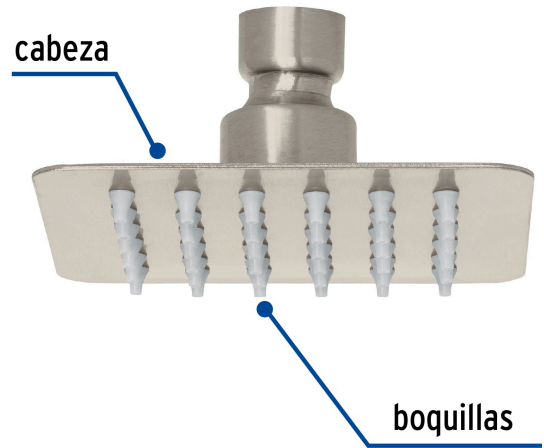

FOSET TUBIG

CÓDIGO: 47741 CLAVE: R-413SN

Regadera cuadrada 4", acero inox, sin brazo, satín, TUBIG

- Fabricada en acero inoxidable
- Cabeza articulada y boquillas de fácil limpieza
- Para mayor flujo de agua se puede retirar el reductor
- Funciona desde baja presión
- Grado ecológico

Certificaciones y garantías

- Cumple la norma NOM-008-CONAGUA

Especificaciones

Medida	4" (10 cm)
Acabado	Satín
Presión de trabajo mínima	0.25 kgf/cm ²
Conexión de entrada	1/2" - 14 NPT
Empaque individual	Caja
Inner	2
Máster	12
Pallet	1008

País de origen

Fabricado en China bajo las estrictas especificaciones de GRUPO TRUPER

Imágenes complementarias

Para regadera cuadrada de 4"

R-413N

Para mayor flujo de agua se puede retirar el reductor

Imágenes complementarias