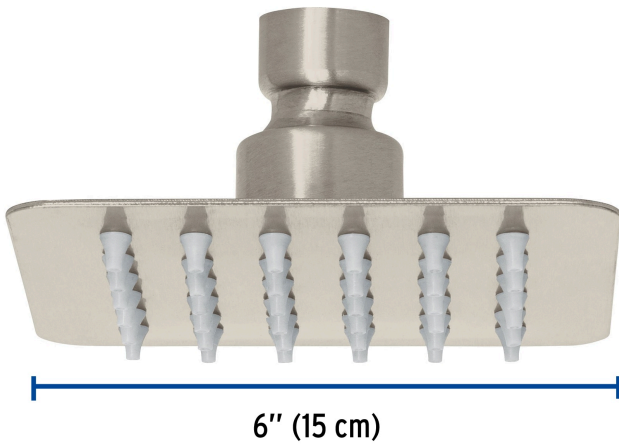

FOSET TUBIG

CÓDIGO: 47741 CLAVE: R-413SN

Regadera cuadrada 4", acero inox, sin brazo, satín, TUBIG

- Fabricada en acero inoxidable
- Cabeza articulada y boquillas de fácil limpieza
- Para mayor flujo de agua se puede retirar el reductor
- Funciona desde baja presión
- Grado ecológico

Certificaciones y garantías

- Cumple la norma NOM-008-CONAGUA

Especificaciones

Medida	4" (10 cm)
Acabado	Satín
Presión de trabajo mínima	0.25 kgf/cm ²
Conexión de entrada	1/2" - 14 NPT
Empaque individual	Caja
Inner	2
Máster	12
Pallet	1008

País de origen

Fabricado en China bajo las estrictas especificaciones de GRUPO TRUPER

Imágenes complementarias

Para regadera cuadrada de 4"

R-413N

Para mayor flujo de agua se puede retirar el reductor

Imágenes complementarias