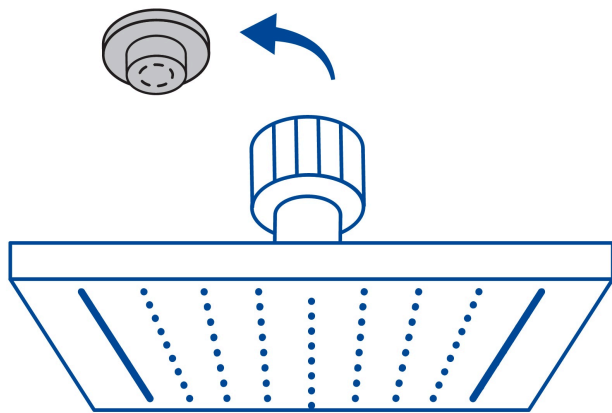

Imágenes complementarias

Para mayor flujo de agua se puede retirar el reductor

Para regadera cuadrada de 4"