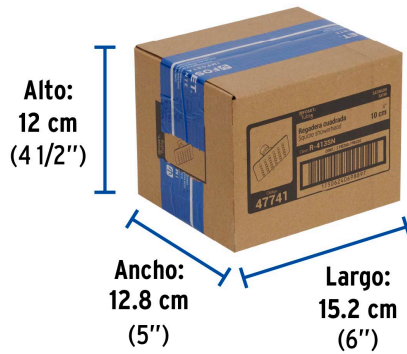

Certificaciones y garantías

- Cumple la norma NOM-008-CONAGUA

Especificaciones

Medida	4" (10 cm)
Acabado	Satín
Presión de trabajo mínima	0.25 kgf/cm ²
Conexión de entrada	1/2" - 14 NPT
Empaque individual	Caja
Inner	2
Máster	12
Pallet	1008

País de origen

Fabricado en China bajo las estrictas especificaciones de GRUPO TRUPER

Imágenes complementarias

Para regadera cuadrada de 4"

R-413N

Para mayor flujo de agua se puede retirar el reductor

Imágenes complementarias

EMPAQUE INDIVIDUAL

Peso: 0.21 kg (0.5 lb)

EMPAQUE INNER

Contiene: 2 piezas

Peso: 0.47 kg (1 lb)