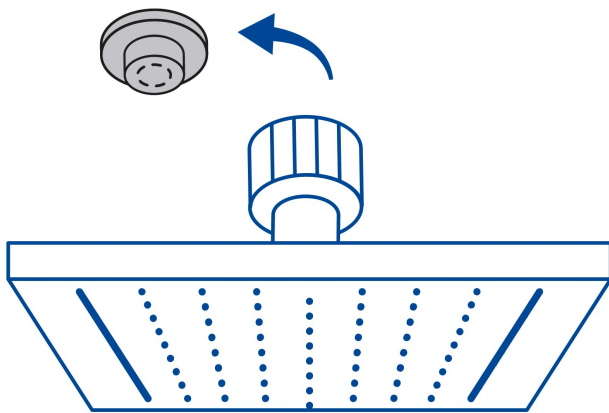

FOSET TUBIG

CÓDIGO: 47746 CLAVE: R-413M

Regadera cuadrada 4", acero inox, con brazo, negro, TUBIG

- Fabricada en acero inoxidable
- Cabeza articulada y boquillas de fácil limpieza
- Para mayor flujo de agua se puede retirar el reductor
- Funciona desde baja presión
- Grado ecológico

Certificaciones y garantías

- Cumple la norma NOM-008-CONAGUA

Especificaciones

Medida	4" (10 cm)
Acabado	Negro mate
Presión de trabajo mínima	0.25 kgf/cm ²
Conexión de entrada	1/2" - 14 NPT
Brazo de pared	16 cm
Diámetro del chapetón	58 mm
Empaque individual	Caja
Inner	2
Máster	12
Pallet	648

País de origen

Fabricado en China bajo las estrictas especificaciones de GRUPO TRUPER

Imágenes complementarias

Para mayor flujo de agua se puede retirar el reductor

Imágenes complementarias

EMPAQUE INDIVIDUAL