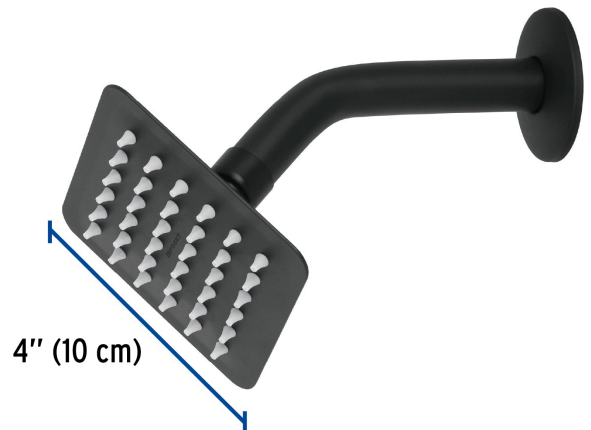

Imágenes complementarias

Para mayor flujo de agua se puede retirar el reductor