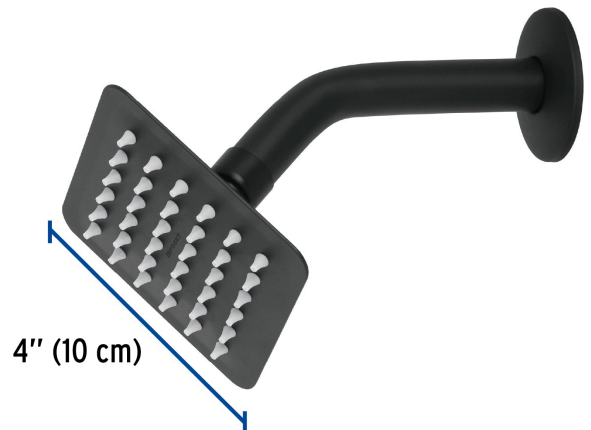

Imágenes complementarias