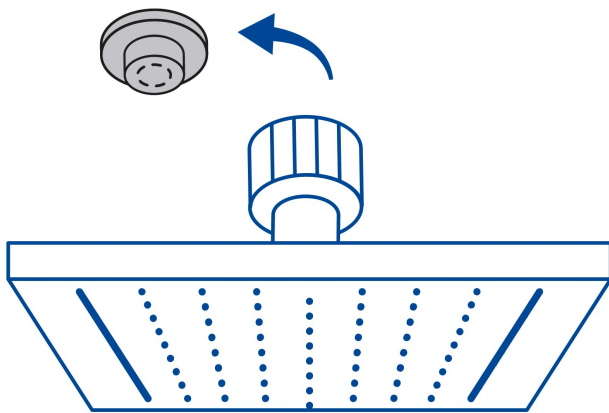

Imágenes complementarias