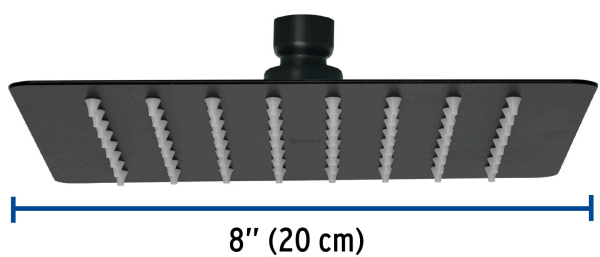

FOSET TUBIG

CÓDIGO: 47751 CLAVE: R-415SM

Regadera cuadrada 8", acero inox, sin brazo, negro, TUBIG

- Fabricada en acero inoxidable
- Cabeza articulada y boquillas de fácil limpieza
- Para mayor flujo de agua se puede retirar el reductor
- Funciona desde baja presión
- Grado ecológico

Certificaciones y garantías

- Cumple la norma NOM-008-CONAGUA

Especificaciones

Medida	8" (20 cm)
Acabado	Negro mate
Presión de trabajo mínima	0.25 kgf/cm ²
Conexión de entrada	1/2" - 14 NPT
Empaque individual	Caja
Inner	2
Máster	12
Pallet	288

País de origen

Fabricado en China bajo las estrictas especificaciones de GRUPO TRUPER

Imágenes complementarias

Para regadera cuadrada de 8"

R-415M

Para mayor flujo de agua se puede retirar el reductor

Imágenes complementarias

EMPAQUE INDIVIDUAL

Peso: 0.59 kg (1.3 lb)

EMPAQUE INNER

Contiene: 2 piezas

Peso: 1.3 kg (2.8 lb)

EMPAQUE MASTER

Contiene: 6 inner (12 piezas)

Peso: 8.4 kg (18.5 lb)