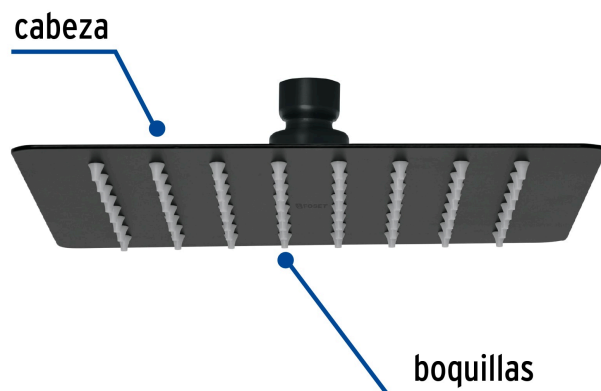

FOSET TUBIG

CÓDIGO: 47751 CLAVE: R-415SM

Regadera cuadrada 8", acero inox, sin brazo, negro, TUBIG

- Fabricada en acero inoxidable
- Cabeza articulada y boquillas de fácil limpieza
- Para mayor flujo de agua se puede retirar el reductor
- Funciona desde baja presión
- Grado ecológico

Certificaciones y garantías

- Cumple la norma NOM-008-CONAGUA

Especificaciones

Medida	8" (20 cm)
Acabado	Negro mate
Presión de trabajo mínima	0.25 kgf/cm ²
Conexión de entrada	1/2" - 14 NPT
Empaque individual	Caja
Inner	2
Máster	12
Pallet	288

País de origen

Fabricado en China bajo las estrictas especificaciones de GRUPO TRUPER

Imágenes complementarias

Para regadera cuadrada de 8"

R-415M

Para mayor flujo de agua se puede retirar el reductor

Imágenes complementarias