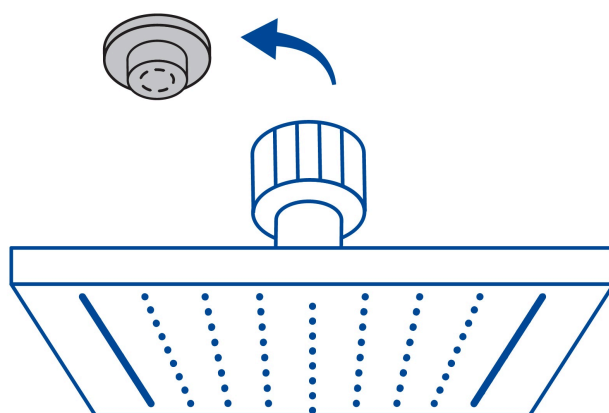

FOSET TUBIG

CÓDIGO: 47751 CLAVE: R-415SM

Regadera cuadrada 8", acero inox, sin brazo, negro, TUBIG

- Fabricada en acero inoxidable
- Cabeza articulada y boquillas de fácil limpieza
- Para mayor flujo de agua se puede retirar el reductor
- Funciona desde baja presión
- Grado ecológico

País de origen

Fabricado en China bajo las estrictas especificaciones de GRUPO TRUPER

Imágenes complementarias

Para regadera cuadrada de 8"

R-415M

Para mayor flujo de agua se puede retirar el reductor

Imágenes complementarias