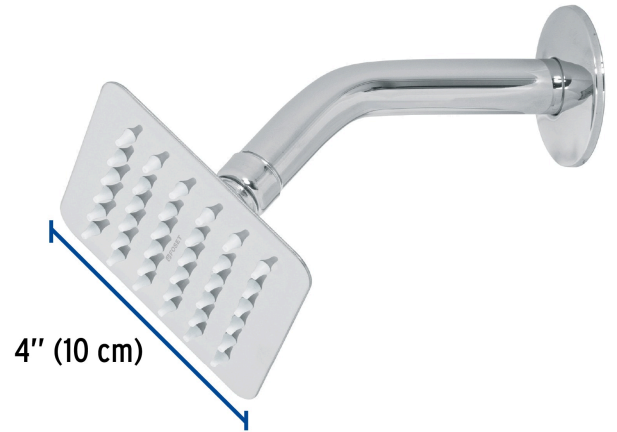

Imágenes complementarias

Para mayor flujo de agua se puede retirar el reductor