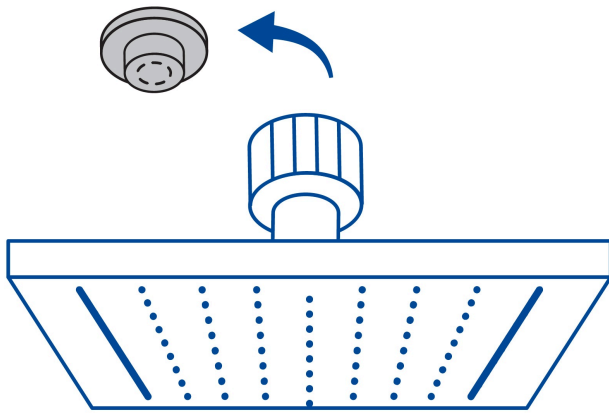

FOSET TUBIG

CÓDIGO: 47734 CLAVE: R-413

Regadera cuadrada 4", acero inox, con brazo, cromo, TUBIG

- Fabricada en acero inoxidable
- Cabeza articulada y boquillas de fácil limpieza
- Para mayor flujo de agua se puede retirar el reductor
- Funciona desde baja presión
- Grado ecológico

Certificaciones y garantías

- Cumple la norma NOM-008-CONAGUA

Especificaciones

Medida	4" (10 cm)
Acabado	Cromo
Presión de trabajo mínima	0.25 kgf/cm ²
Conexión de entrada	1/2" - 14 NPT
Brazo de pared	16 cm
Diámetro del chapetón	58 mm
Empaque individual	Caja
Inner	2
Máster	12
Pallet	648

País de origen

Fabricado en China bajo las estrictas especificaciones de GRUPO TRUPER

Imágenes complementarias

Para mayor flujo de agua se puede retirar el reductor

Imágenes complementarias

EMPAQUE INDIVIDUAL