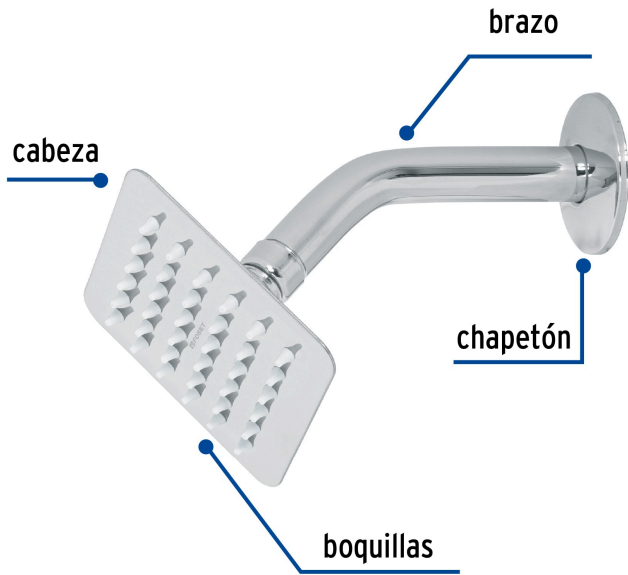

FOSET TUBIG

CÓDIGO: 47734 CLAVE: R-413

Regadera cuadrada 4", acero inox, con brazo, cromo, TUBIG

- Fabricada en acero inoxidable
- Cabeza articulada y boquillas de fácil limpieza
- Para mayor flujo de agua se puede retirar el reductor
- Funciona desde baja presión
- Grado ecológico

Certificaciones y garantías

- Cumple la norma NOM-008-CONAGUA

Especificaciones

Medida	4" (10 cm)
Acabado	Cromo
Presión de trabajo mínima	0.25 kgf/cm ²
Conexión de entrada	1/2" - 14 NPT
Brazo de pared	16 cm
Diámetro del chapetón	58 mm
Empaque individual	Caja
Inner	2
Máster	12
Pallet	648

País de origen

Fabricado en China bajo las estrictas especificaciones de GRUPO TRUPER

Imágenes complementarias

Para mayor flujo de agua se puede retirar el reductor

Imágenes complementarias

EMPAQUE INDIVIDUAL