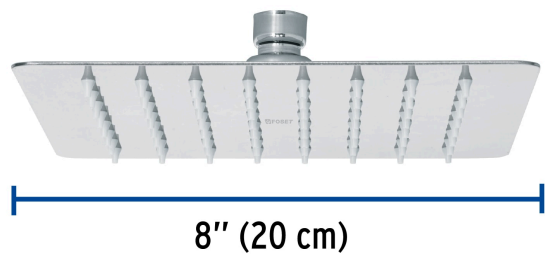

FOSET TUBIG

CÓDIGO: 47739 CLAVE: R-415S

Regadera cuadrada 8", acero inox, sin brazo, cromo, TUBIG

- Fabricada en acero inoxidable
- Cabeza articulada y boquillas de fácil limpieza
- Para mayor flujo de agua se puede retirar el reductor
- Funciona desde baja presión
- Grado ecológico

Certificaciones y garantías

- Cumple la norma NOM-008-CONAGUA

Especificaciones

Medida	8" (20 cm)
Acabado	Cromo
Presión de trabajo mínima	0.25 kgf/cm ²
Conexión de entrada	1/2" - 14 NPT
Empaque individual	Caja
Inner	2
Máster	12
Pallet	288

País de origen

Fabricado en China bajo las estrictas especificaciones de GRUPO TRUPER

Imágenes complementarias

Para regadera cuadrada de 8"

R-415

Imágenes complementarias

EMPAQUE INDIVIDUAL

Peso: 0.58 kg (1.3 lb)

EMPAQUE INNER

Contiene: 2 piezas

Peso: 1.28 kg (2.8 lb)

EMPAQUE MASTER

Contiene: 6 inner (12 piezas)

Peso: 8.28 kg (18.3 lb)