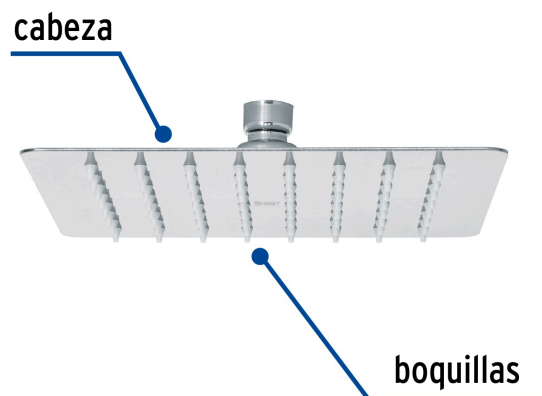

FOSET TUBIG

CÓDIGO: 47739 CLAVE: R-415S

Regadera cuadrada 8", acero inox, sin brazo, cromo, TUBIG

- Fabricada en acero inoxidable
- Cabeza articulada y boquillas de fácil limpieza
- Para mayor flujo de agua se puede retirar el reductor
- Funciona desde baja presión
- Grado ecológico

Certificaciones y garantías

- Cumple la norma NOM-008-CONAGUA

Especificaciones

Medida	8" (20 cm)
Acabado	Cromo
Presión de trabajo mínima	0.25 kgf/cm ²
Conexión de entrada	1/2" - 14 NPT
Empaque individual	Caja
Inner	2
Máster	12
Pallet	288

País de origen

Fabricado en China bajo las estrictas especificaciones de GRUPO TRUPER

Imágenes complementarias

Para regadera cuadrada de 8"

R-415

Imágenes complementarias

EMPAQUE INDIVIDUAL

Peso: 0.58 kg (1.3 lb)