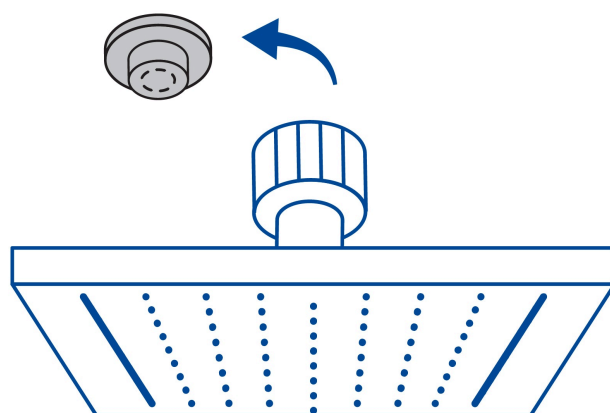

FOSET TUBIG

CÓDIGO: 47739 CLAVE: R-415S

Regadera cuadrada 8", acero inox, sin brazo, cromo, TUBIG

- Fabricada en acero inoxidable
- Cabeza articulada y boquillas de fácil limpieza
- Para mayor flujo de agua se puede retirar el reductor
- Funciona desde baja presión
- Grado ecológico

País de origen

Fabricado en China bajo las estrictas especificaciones de GRUPO TRUPER

Imágenes complementarias

Para regadera cuadrada de 8"

R-415

Imágenes complementarias

EMPAQUE INDIVIDUAL

Peso: 0.58 kg (1.3 lb)