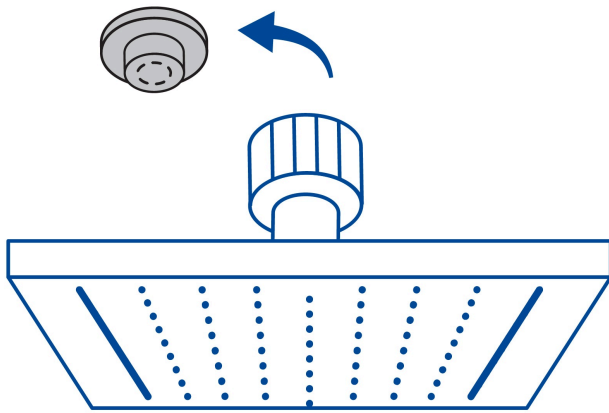

FOSET TUBIG

CÓDIGO: 47744 CLAVE: R-415N

Regadera cuadrada 8", acero inox, con brazo, satín, TUBIG

- Fabricada en acero inoxidable
- Cabeza articulada y boquillas de fácil limpieza
- Para mayor flujo de agua se puede retirar el reductor
- Funciona desde baja presión
- Grado ecológico

Certificaciones y garantías

- Cumple la norma NOM-008-CONAGUA

Especificaciones

Medida	8" (20 cm)
Acabado	Satín
Presión de trabajo mínima	0.25 kgf/cm ²
Conexión de entrada	1/2" - 14 NPT
Brazo de pared	50 cm
Diámetro del chapetón	58 mm
Empaque individual	Caja
Inner	2
Master	12
Pallet	96

País de origen

Fabricado en China bajo las estrictas especificaciones de GRUPO TRUPER

Imágenes complementarias

Para mayor flujo de agua se puede retirar el reductor

EMPAQUE INDIVIDUAL

Peso: 1.05 kg (2.3 lb)