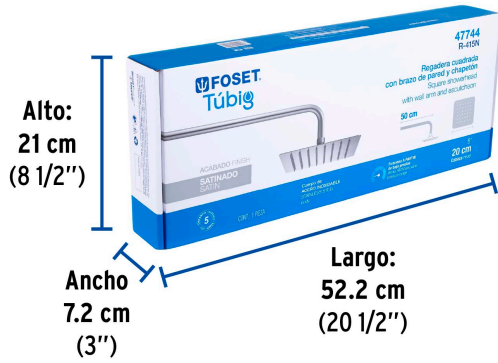

FOSET TUBIG

CÓDIGO: 47744 CLAVE: R-415N

Regadera cuadrada 8", acero inox, con brazo, satín, TUBIG

- Fabricada en acero inoxidable
- Cabeza articulada y boquillas de fácil limpieza
- Para mayor flujo de agua se puede retirar el reductor
- Funciona desde baja presión
- Grado ecológico

Certificaciones y garantías

- Cumple la norma NOM-008-CONAGUA

Especificaciones

Medida	8" (20 cm)
Acabado	Satín
Presión de trabajo mínima	0.25 kgf/cm ²
Conexión de entrada	1/2" - 14 NPT
Brazo de pared	50 cm
Diámetro del chapetón	58 mm
Empaque individual	Caja
Inner	2
Máster	12
Pallet	96

País de origen

Fabricado en China bajo las estrictas especificaciones de GRUPO TRUPER

Imágenes complementarias

Para mayor flujo de agua se puede retirar el reductor

Imágenes complementarias

EMPAQUE INDIVIDUAL

Peso: 1.05 kg (2.3 lb)

EMPAQUE INNER

Contiene: 2 piezas

Peso: 2.34 kg (5.2 lb)

EMPAQUE MASTER

Contiene: 6 inner (12 piezas)

Peso: 15.26 kg (33.6 lb)