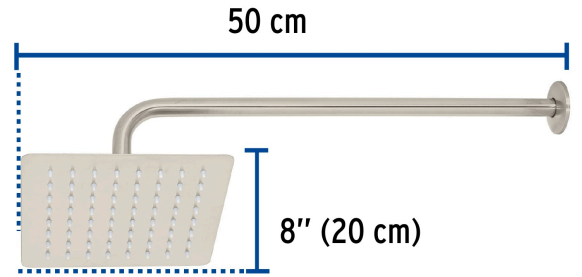

FOSET TUBIG

CÓDIGO: 47744 CLAVE: R-415N

Regadera cuadrada 8", acero inox, con brazo, satín, TUBIG

- Fabricada en acero inoxidable
- Cabeza articulada y boquillas de fácil limpieza
- Para mayor flujo de agua se puede retirar el reductor
- Funciona desde baja presión
- Grado ecológico

Certificaciones y garantías

- Cumple la norma NOM-008-CONAGUA

Especificaciones

Medida	8" (20 cm)
Acabado	Satín
Presión de trabajo mínima	0.25 kgf/cm ²
Conexión de entrada	1/2" - 14 NPT
Brazo de pared	50 cm
Diámetro del chapetón	58 mm
Empaque individual	Caja
Inner	2
Master	12
Pallet	96

País de origen

Fabricado en China bajo las estrictas especificaciones de GRUPO TRUPER

Imágenes complementarias

Para mayor flujo de agua se puede retirar el reductor

EMPAQUE INDIVIDUAL

Peso: 1.05 kg (2.3 lb)

Imágenes complementarias

EMPAQUE INNER

Contiene: 2 piezas

Peso: 2.34 kg (5.2 lb)

EMPAQUE MASTER

Contiene: 6 inner (12 piezas)

Peso: 15.26 kg (33.6 lb)