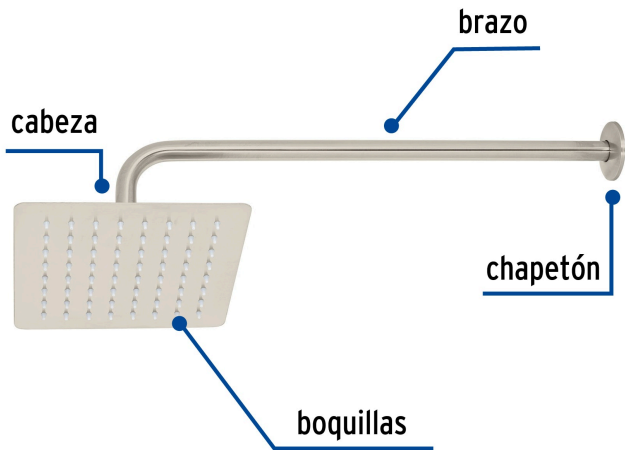

FOSET TUBIG

CÓDIGO: 47744 CLAVE: R-415N

Regadera cuadrada 8", acero inox, con brazo, satín, TUBIG

- Fabricada en acero inoxidable
- Cabeza articulada y boquillas de fácil limpieza
- Para mayor flujo de agua se puede retirar el reductor
- Funciona desde baja presión
- Grado ecológico

Certificaciones y garantías

- Cumple la norma NOM-008-CONAGUA

Especificaciones

Medida	8" (20 cm)
Acabado	Satín
Presión de trabajo mínima	0.25 kgf/cm ²
Conexión de entrada	1/2" - 14 NPT
Brazo de pared	50 cm
Diámetro del chapetón	58 mm
Empaque individual	Caja
Inner	2
Máster	12
Pallet	96

País de origen

Fabricado en China bajo las estrictas especificaciones de GRUPO TRUPER

Imágenes complementarias

Para mayor flujo de agua se puede retirar el reductor

Imágenes complementarias

EMPAQUE INDIVIDUAL