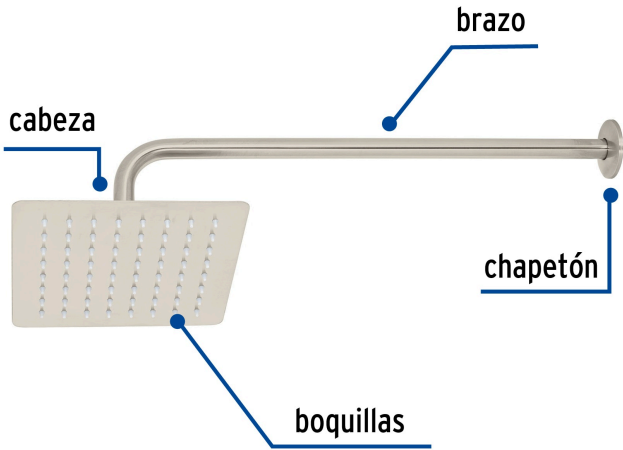

FOSET TUBIG

CÓDIGO: 47744 CLAVE: R-415N

Regadera cuadrada 8", acero inox, con brazo, satín, TUBIG

- Fabricada en acero inoxidable
- Cabeza articulada y boquillas de fácil limpieza
- Para mayor flujo de agua se puede retirar el reductor
- Funciona desde baja presión
- Grado ecológico

Certificaciones y garantías

- Cumple la norma NOM-008-CONAGUA

Especificaciones

Medida	8" (20 cm)
Acabado	Satín
Presión de trabajo mínima	0.25 kgf/cm ²
Conexión de entrada	1/2" - 14 NPT
Brazo de pared	50 cm
Diámetro del chapetón	58 mm
Empaque individual	Caja
Inner	2
Master	12
Pallet	96

País de origen

Fabricado en China bajo las estrictas especificaciones de GRUPO TRUPER

Imágenes complementarias

Para mayor flujo de agua se puede retirar el reductor

EMPAQUE INDIVIDUAL

Peso: 1.05 kg (2.3 lb)