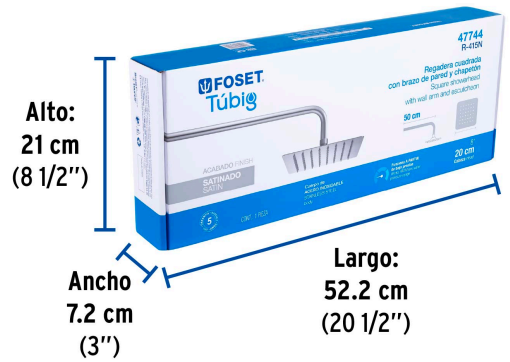

FOSET TUBIG

CÓDIGO: 47744 CLAVE: R-415N

Regadera cuadrada 8", acero inox, con brazo, satín, TUBIG

- Fabricada en acero inoxidable
- Cabeza articulada y boquillas de fácil limpieza
- Para mayor flujo de agua se puede retirar el reductor
- Funciona desde baja presión
- Grado ecológico

Certificaciones y garantías

- Cumple la norma NOM-008-CONAGUA

Especificaciones

Medida	8" (20 cm)
Acabado	Satín
Presión de trabajo mínima	0.25 kgf/cm ²
Conexión de entrada	1/2" - 14 NPT
Brazo de pared	50 cm
Diámetro del chapetón	58 mm
Empaque individual	Caja
Inner	2
Master	12
Pallet	96

País de origen

Fabricado en China bajo las estrictas especificaciones de GRUPO TRUPER

Imágenes complementarias

Para mayor flujo de agua se puede retirar el reductor

EMPAQUE INDIVIDUAL

Peso: 1.05 kg (2.3 lb)

Imágenes complementarias

EMPAQUE INNER

Contiene: 2 piezas

Peso: 2.34 kg (5.2 lb)

EMPAQUE MASTER

Contiene: 6 inner (12 piezas)

Peso: 15.26 kg (33.6 lb)