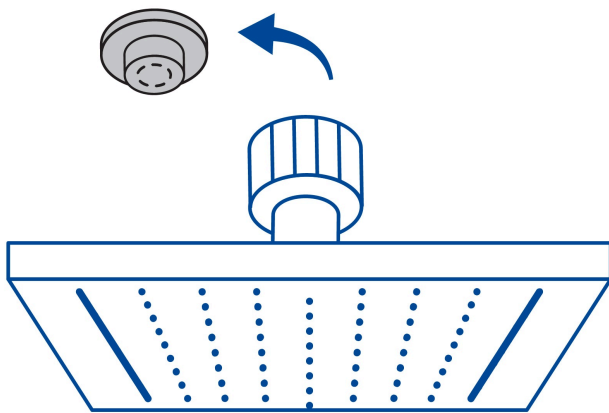

FOSET TUBIG

CÓDIGO: 47744 CLAVE: R-415N

Regadera cuadrada 8", acero inox, con brazo, satín, TUBIG

- Fabricada en acero inoxidable
- Cabeza articulada y boquillas de fácil limpieza
- Para mayor flujo de agua se puede retirar el reductor
- Funciona desde baja presión
- Grado ecológico

Certificaciones y garantías

- Cumple la norma NOM-008-CONAGUA

Especificaciones

Medida	8" (20 cm)
Acabado	Satín
Presión de trabajo mínima	0.25 kgf/cm ²
Conexión de entrada	1/2" - 14 NPT
Brazo de pared	50 cm
Diámetro del chapetón	58 mm
Empaque individual	Caja
Inner	2
Máster	12
Pallet	96

País de origen

Fabricado en China bajo las estrictas especificaciones de GRUPO TRUPER

Imágenes complementarias

Para mayor flujo de agua se puede retirar el reductor

Imágenes complementarias

EMPAQUE INDIVIDUAL