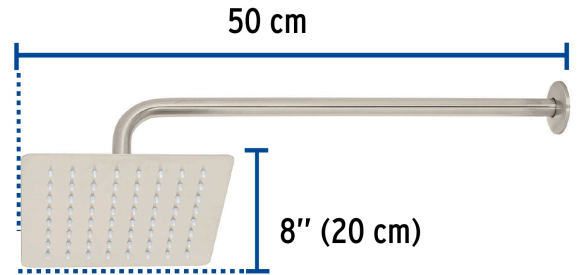

Imágenes complementarias

Para mayor flujo de agua se puede retirar el reductor