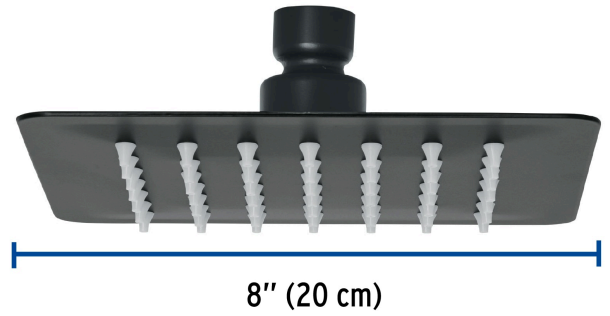

FOSET TUBIG

CÓDIGO: 47749 CLAVE: R-414SM

Regadera cuadrada 6", acero inox, sin brazo, negro, TUBIG

- Fabricada en acero inoxidable
- Cabeza articulada y boquillas de fácil limpieza
- Para mayor flujo de agua se puede retirar el reductor
- Funciona desde baja presión
- Grado ecológico

Certificaciones y garantías

- Cumple la norma NOM-008-CONAGUA

Especificaciones

Medida	6" (15 cm)
Acabado	Negro mate
Presión de trabajo mínima	0.25 kgf/cm ²
Conexión de entrada	1/2" - 14 NPT
Empaque individual	Caja
Inner	2
Máster	12
Pallet	432

País de origen

Fabricado en China bajo las estrictas especificaciones de GRUPO TRUPER

Imágenes complementarias

Para mayor flujo de agua se puede retirar el reductor

Para regadera cuadrada de 6"

R-414M

Imágenes complementarias