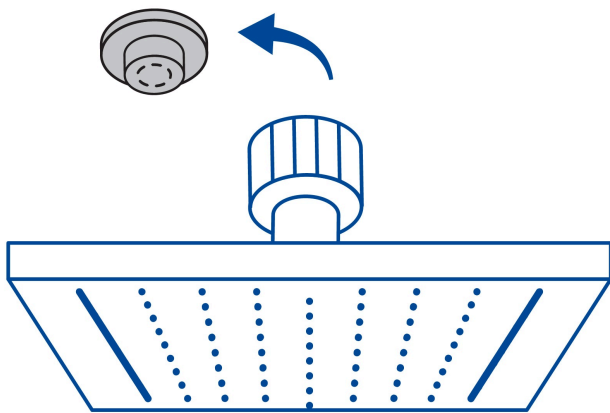

FOSET TUBIG

CÓDIGO: 47749 CLAVE: R-414SM

Regadera cuadrada 6", acero inox, sin brazo, negro, TUBIG

- Fabricada en acero inoxidable
- Cabeza articulada y boquillas de fácil limpieza
- Para mayor flujo de agua se puede retirar el reductor
- Funciona desde baja presión
- Grado ecológico

Certificaciones y garantías

- Cumple la norma NOM-008-CONAGUA

Especificaciones

Medida	6" (15 cm)
Acabado	Negro mate
Presión de trabajo mínima	0.25 kgf/cm ²
Conexión de entrada	1/2" - 14 NPT
Empaque individual	Caja
Inner	2
Máster	12
Pallet	432

País de origen

Fabricado en China bajo las estrictas especificaciones de GRUPO TRUPER

Imágenes complementarias

Para mayor flujo de agua se puede retirar el reductor

Para regadera cuadrada de 6"

R-414M

Imágenes complementarias