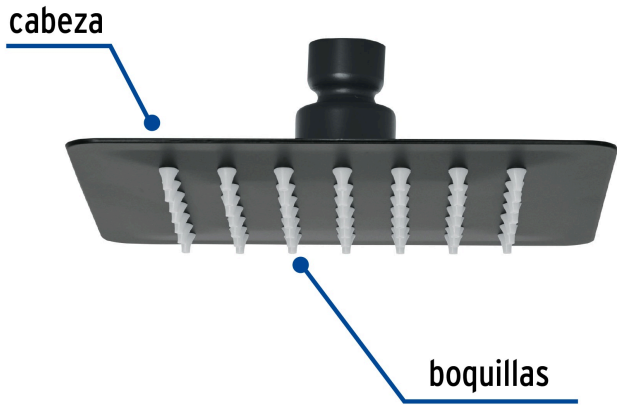

FOSET TUBIG

CÓDIGO: 47749 CLAVE: R-414SM

Regadera cuadrada 6", acero inox, sin brazo, negro, TUBIG

- Fabricada en acero inoxidable
- Cabeza articulada y boquillas de fácil limpieza
- Para mayor flujo de agua se puede retirar el reductor
- Funciona desde baja presión
- Grado ecológico

Certificaciones y garantías

- Cumple la norma NOM-008-CONAGUA

Especificaciones

Medida	6" (15 cm)
Acabado	Negro mate
Presión de trabajo mínima	0.25 kgf/cm ²
Conexión de entrada	1/2" - 14 NPT
Empaque individual	Caja
Inner	2
Máster	12
Pallet	432

País de origen

Fabricado en China bajo las estrictas especificaciones de GRUPO TRUPER

Imágenes complementarias

Para mayor flujo de agua se puede retirar el reductor

Para regadera cuadrada de 6"

R-414M

Imágenes complementarias