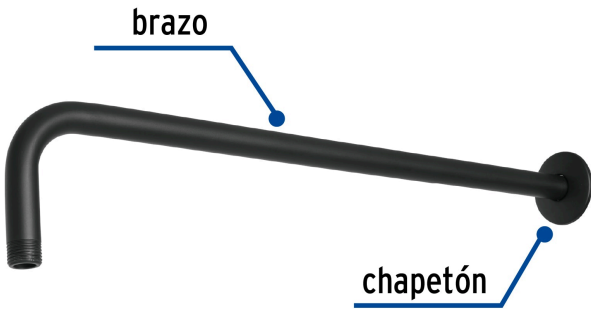

FOSET TUBIG

CÓDIGO: 47754 CLAVE: BCH-650M

Brazo recto 50 cm con chapetón para regadera, negro mate

- Fabricado en acero inoxidable
- Incluye chapetón

Certificaciones y garantías**Especificaciones**

Tipo de brazo	De pared
Acabado	Negro mate
Cuerda	1/2" - 14 NPT
Largo	50 cm
Diámetro del chapetón	58 mm
Empaque individual	Caja
Inner	2
Master	24
Pallet	576

País de origen**Fabricado en China bajo las estrictas especificaciones de GRUPO TRUPER**

Imágenes complementarias

Para regadera cuadrada de 8"

EMPAQUE INDIVIDUAL

R-415M

Peso: 0.42 kg (0.93 lb)

Imágenes complementarias