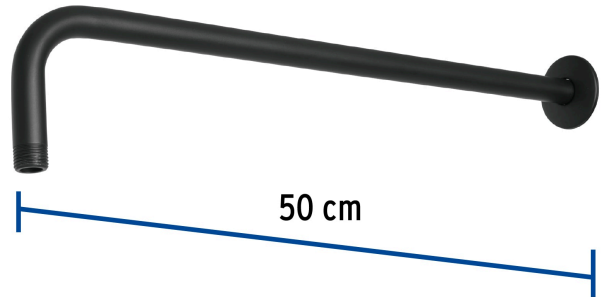

FOSET TUBIG

CÓDIGO: 47754 CLAVE: BCH-650M

Brazo recto 50 cm con chapetón para regadera, negro mate

- Fabricado en acero inoxidable
- Incluye chapetón

Certificaciones y garantías**Especificaciones**

Tipo de brazo	De pared
Acabado	Negro mate
Cuerda	1/2" - 14 NPT
Largo	50 cm
Diámetro del chapetón	58 mm
Empaque individual	Caja
Inner	2
Master	24
Pallet	576

País de origen**Fabricado en China bajo las estrictas especificaciones de GRUPO TRUPER**

Imágenes complementarias

Para regadera cuadrada de 8"

EMPAQUE INDIVIDUAL

R-415M

Peso: 0.42 kg (0.93 lb)

Imágenes complementarias

EMPAQUE INNER

Contiene: 2 piezas

Peso: 0.93 kg (2.05 lb)

EMPAQUE MASTER

Contiene: 12 inner (24 piezas)

Peso: 11.86 kg (26.14 lb)