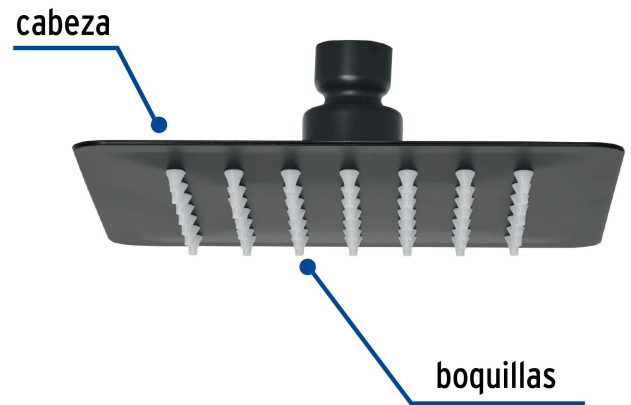

## FOSET TUBIG

CÓDIGO: 47749 CLAVE: R-414SM

## Regadera cuadrada 6", acero inox, sin brazo, negro, TUBIG

- Fabricada en acero inoxidable
- Cabeza articulada y boquillas de fácil limpieza
- Para mayor flujo de agua se puede retirar el reductor
- Funciona desde baja presión
- Grado ecológico

## Imágenes complementarias

Para regadera cuadrada de 6"

R-414M

Para mayor flujo de agua se puede retirar el reductor

Imágenes complementarias

**EMPAQUE INDIVIDUAL**

Peso: 0.37 kg (0.8 lb)

**EMPAQUE INNER**