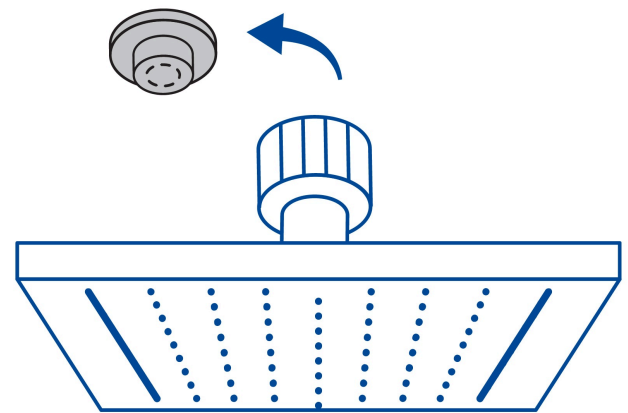

## Imágenes complementarias

Para regadera cuadrada de 6"

R-414M

Para mayor flujo de agua se puede retirar el reductor

Imágenes complementarias

**EMPAQUE INDIVIDUAL**

Peso: 0.37 kg (0.8 lb)

**EMPAQUE INNER**