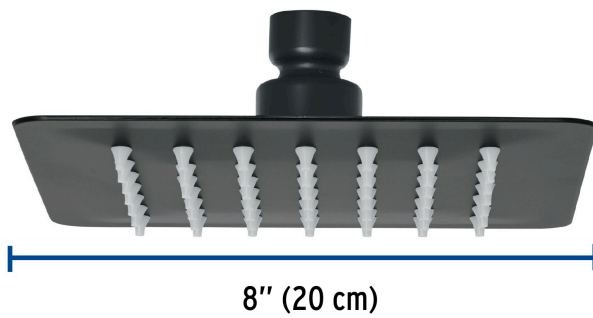

## Regadera cuadrada 6", acero inox, sin brazo, negro, TUBIG

- Fabricada en acero inoxidable
- Cabeza articulada y boquillas de fácil limpieza
- Para mayor flujo de agua se puede retirar el reductor
- Funciona desde baja presión
- Grado ecológico

## Especificaciones

Medida	6" (15 cm)
Acabado	Negro mate
Presión de trabajo mínima	0.25 kgf/cm <sup>2</sup>
Conexión de entrada	1/2" - 14 NPT
Empaque individual	Caja
Inner	2
Máster	12
Pallet	432

## Imágenes complementarias

Para regadera cuadrada de 6"

R-414M

Para mayor flujo de agua se puede retirar el reductor

Imágenes complementarias

**EMPAQUE INDIVIDUAL**

Peso: 0.37 kg (0.8 lb)

**EMPAQUE INNER**