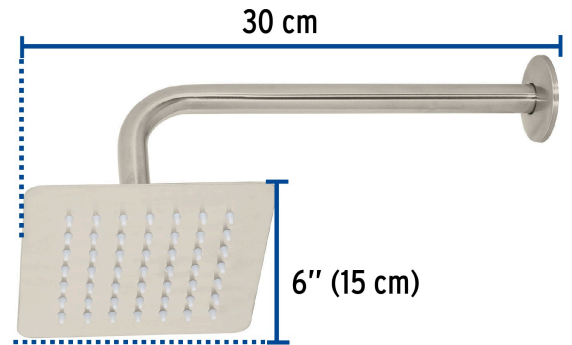

Imágenes complementarias

Para mayor flujo de agua se puede retirar el reductor