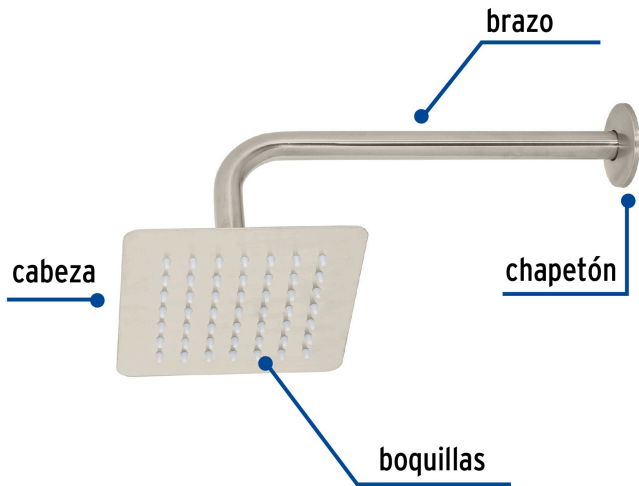

FOSET TUBIG

CÓDIGO: 47742 CLAVE: R-414N

Regadera cuadrada 6", acero inox, con brazo, satín, TUBIG

- Fabricada en acero inoxidable
- Cabeza articulada y boquillas de fácil limpieza
- Para mayor flujo de agua se puede retirar el reductor

Certificaciones y garantías

- Cumple la norma NOM-008-CONAGUA

Especificaciones

Acabado	Satín
Medida	6" (15 cm)
Presión de trabajo	0.25 kgf/cm ² a 3 kgf/cm ²
Conexión de entrada	1/2" - 14 NPT
Brazo de pared	30 cm
Diámetro del chapetón	58 mm
Empaque individual	Caja
Inner	2
Máster	12
Pallet	288

País de origen

Fabricado en China bajo las estrictas especificaciones de GRUPO TRUPER

Imágenes complementarias

Para mayor flujo de agua se puede retirar el reductor