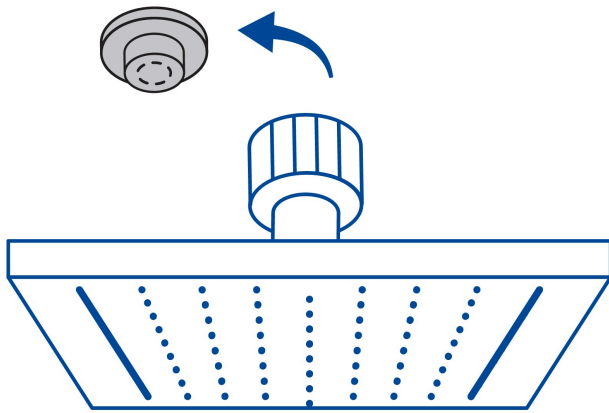

FOSET TUBIG

CÓDIGO: 47742 CLAVE: R-414N

Regadera cuadrada 6", acero inox, con brazo, satín, TUBIG

- Fabricada en acero inoxidable
- Cabeza articulada y boquillas de fácil limpieza
- Para mayor flujo de agua se puede retirar el reductor

Certificaciones y garantías

- Cumple la norma NOM-008-CONAGUA

Especificaciones

Acabado	Satín
Medida	6" (15 cm)
Presión de trabajo	0.25 kgf/cm ² a 3 kgf/cm ²
Conexión de entrada	1/2" - 14 NPT
Brazo de pared	30 cm
Diámetro del chapetón	58 mm
Empaque individual	Caja
Inner	2
Máster	12
Pallet	288

País de origen

Fabricado en China bajo las estrictas especificaciones de GRUPO TRUPER

Imágenes complementarias

Para mayor flujo de agua se puede retirar el reductor