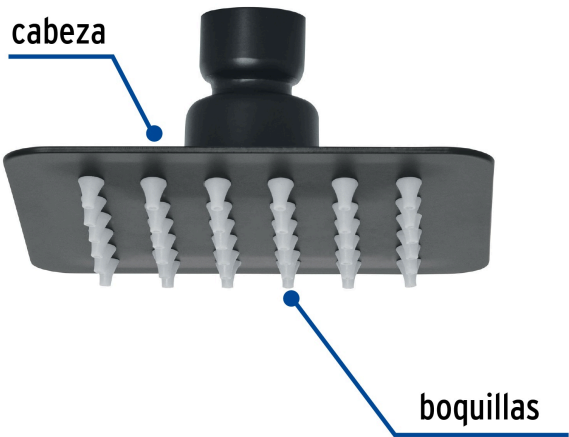

Imágenes complementarias

Para mayor flujo de agua se puede retirar el reductor

Para regadera cuadrada de 4"