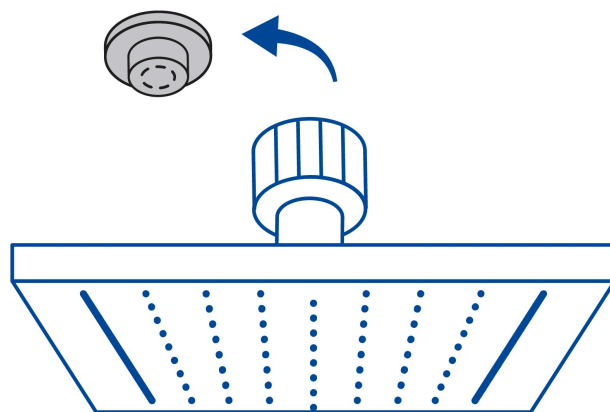

## Regadera cuadrada 4", acero inox, sin brazo, negro, TUBIG

- Fabricada en acero inoxidable
- Cabeza articulada y boquillas de fácil limpieza
- Para mayor flujo de agua se puede retirar el reductor
- Funciona desde baja presión
- Grado ecológico

## País de origen

Fabricado en China bajo las estrictas especificaciones de GRUPO TRUPER

Imágenes complementarias

Para regadera cuadrada de 4"

R-413M

Para mayor flujo de agua se puede retirar el reductor

Imágenes complementarias