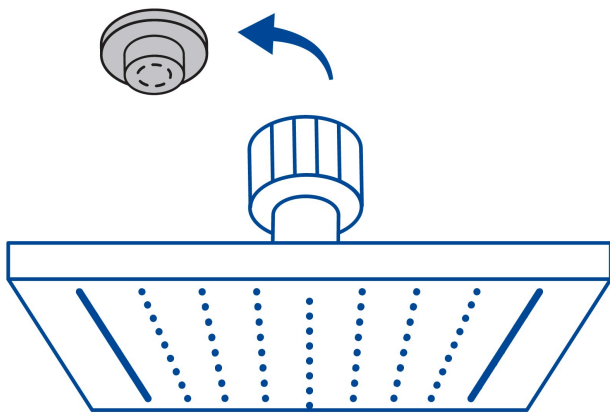

Imágenes complementarias

Para mayor flujo de agua se puede retirar el reductor

Para regadera cuadrada de 4"