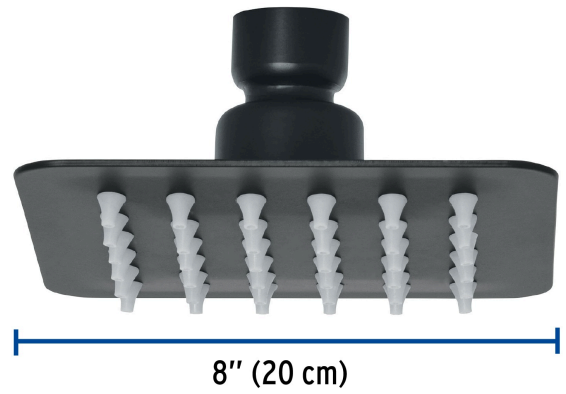

Imágenes complementarias

Para mayor flujo de agua se puede retirar el reductor

Para regadera cuadrada de 4"