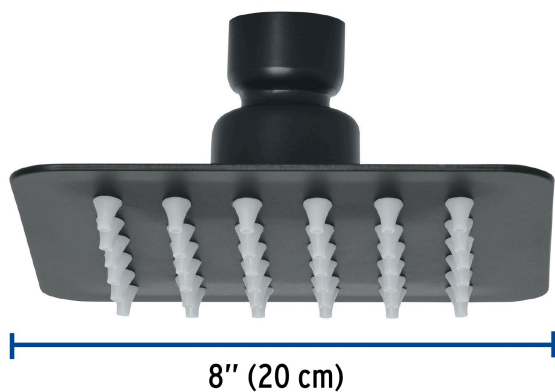

## Regadera cuadrada 4", acero inox, sin brazo, negro, TUBIG

- Fabricada en acero inoxidable
- Cabeza articulada y boquillas de fácil limpieza
- Para mayor flujo de agua se puede retirar el reductor
- Funciona desde baja presión
- Grado ecológico

## Especificaciones

Medida	4" (10 cm)
Acabado	Negro mate
Presión de trabajo mínima	0.25 kgf/cm <sup>2</sup>
Conexión de entrada	1/2" - 14 NPT
Empaque individual	Caja
Inner	2
Máster	12
Pallet	1008

## País de origen

Fabricado en China bajo las estrictas especificaciones de GRUPO TRUPER

Imágenes complementarias

Para regadera cuadrada de 4"

R-413M

Para mayor flujo de agua se puede retirar el reductor

Imágenes complementarias