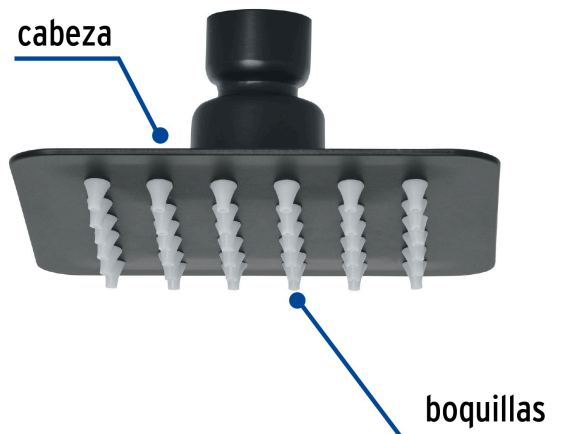

## FOSET TUBIG

CÓDIGO: 47747 CLAVE: R-413SM

## Regadera cuadrada 4", acero inox, sin brazo, negro, TUBIG

- Fabricada en acero inoxidable
- Cabeza articulada y boquillas de fácil limpieza
- Para mayor flujo de agua se puede retirar el reductor
- Funciona desde baja presión
- Grado ecológico

## Especificaciones

Medida	4" (10 cm)
Acabado	Negro mate
Presión de trabajo mínima	0.25 kgf/cm <sup>2</sup>
Conexión de entrada	1/2" - 14 NPT
Empaque individual	Caja
Inner	2
Máster	12
Pallet	1008

## País de origen

Fabricado en China bajo las estrictas especificaciones de GRUPO TRUPER

Imágenes complementarias

Para regadera cuadrada de 4"

R-413M

Para mayor flujo de agua se puede retirar el reductor

Imágenes complementarias