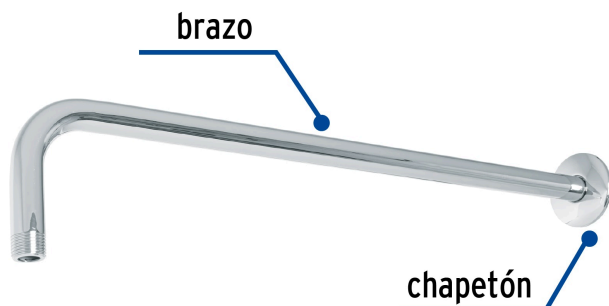

## FOSET TUBIG

CÓDIGO: 47752 CLAVE: BCH-650

**Brazo recto 50 cm con chapetón para regadera, cromo, FOSET**

- Fabricado en acero inoxidable
- Incluye chapetón

## Especificaciones

Tipo de brazo	De pared
Acabado	Cromo
Cuerda	1/2" - 14 NPT
Largo	50 cm
Diámetro del chapetón	58 mm
Empaque individual	Caja
Inner	2
Máster	24
Pallet	576

## Imágenes complementarias

Para regadera cuadrada de 8"

R-415

Imágenes complementarias

**EMPAQUE INDIVIDUAL**

Peso: 0.42 kg (0.93 lb)

**EMPAQUE INNER**

Contiene: 2 piezas