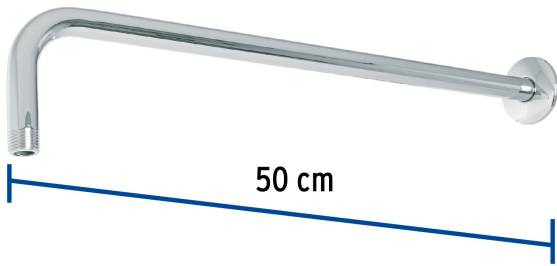

## FOSET TUBIG

CÓDIGO: 47752 CLAVE: BCH-650

**Brazo recto 50 cm con chapetón para regadera, cromo, FOSET**

- Fabricado en acero inoxidable
- Incluye chapetón

## Especificaciones

|                       |               |
|-----------------------|---------------|
| Tipo de brazo         | De pared      |
| Acabado               | Cromo         |
| Cuerda                | 1/2" - 14 NPT |
| Largo                 | 50 cm         |
| Diámetro del chapetón | 58 mm         |
| Empaque individual    | Caja          |
| Inner                 | 2             |
| Master                | 24            |
| Pallet                | 576           |

## País de origen

Fabricado en China bajo las estrictas especificaciones de GRUPO TRUPER

**Imágenes complementarias**

Para regadera cuadrada de 8"

**R-415**

**EMPAQUE INDIVIDUAL**

**EMPAQUE INNER**

**Peso: 0.42 kg (0.93 lb)**