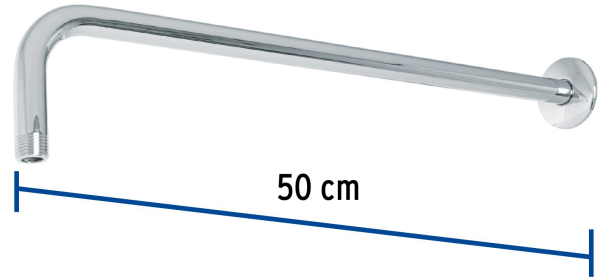

FOSET TUBIG

CÓDIGO: 47752 CLAVE: BCH-650

Brazo recto 50 cm con chapetón para regadera, cromo, FOSET

- Fabricado en acero inoxidable
- Incluye chapetón

Certificaciones y garantías

Especificaciones

Tipo de brazo	De pared
Acabado	Cromo
Cuerda	1/2" - 14 NPT
Largo	50 cm
Diámetro del chapetón	58 mm
Empaque individual	Caja
Inner	2
Máster	24
Pallet	576

País de origen

Fabricado en China bajo las estrictas especificaciones de GRUPO TRUPER

Imágenes complementarias

Para regadera cuadrada de 8"

EMPAQUE INDIVIDUAL

R-415

Peso: 0.42 kg (0.93 lb)

Imágenes complementarias

EMPAQUE INNER

Contiene: 2 piezas

Peso: 0.94 kg (2.07 lb)

EMPAQUE MASTER

Contiene: 12 inner (24 piezas)

Peso: 12.02 kg (26.5 lb)