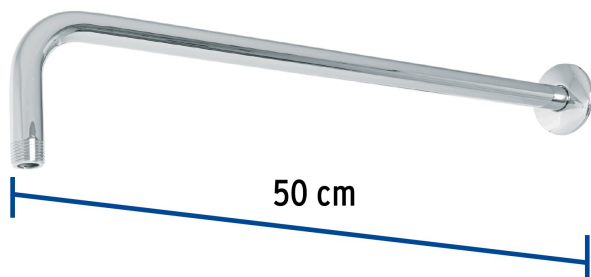

## FOSET TUBIG

CÓDIGO: 47752 CLAVE: BCH-650

**Brazo recto 50 cm con chapetón para regadera, cromo, FOSET**

- Fabricado en acero inoxidable
- Incluye chapetón

## Especificaciones

Tipo de brazo	De pared
Acabado	Cromo
Cuerda	1/2" - 14 NPT
Largo	50 cm
Diámetro del chapetón	58 mm
Empaque individual	Caja
Inner	2
Máster	24
Pallet	576

## Imágenes complementarias

Para regadera cuadrada de 8"

R-415

Imágenes complementarias

**EMPAQUE INDIVIDUAL**

Peso: 0.42 kg (0.93 lb)

**EMPAQUE INNER**

Contiene: 2 piezas