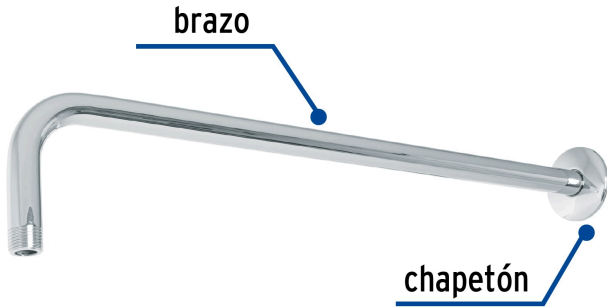

FOSET TUBIG

CÓDIGO: 47752 CLAVE: BCH-650

Brazo recto 50 cm con chapetón para regadera, cromo, FOSET

- Fabricado en acero inoxidable
- Incluye chapetón

Certificaciones y garantías

Especificaciones

Tipo de brazo	De pared
Acabado	Cromo
Cuerda	1/2" - 14 NPT
Largo	50 cm
Diámetro del chapetón	58 mm
Empaque individual	Caja
Inner	2
Máster	24
Pallet	576

País de origen

Fabricado en China bajo las estrictas especificaciones de GRUPO TRUPER

Imágenes complementarias

Para regadera cuadrada de 8"

EMPAQUE INDIVIDUAL

R-415

Peso: 0.42 kg (0.93 lb)

Imágenes complementarias