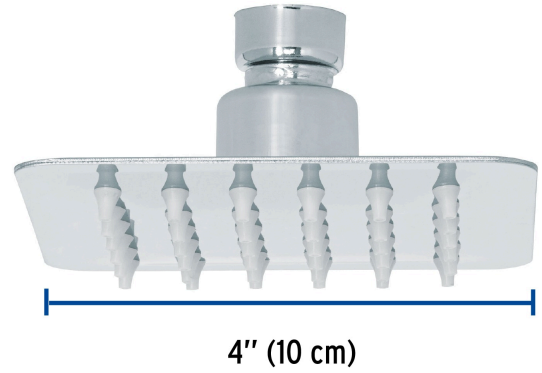

## Regadera cuadrada 4", acero inox, sin brazo, cromo, TUBIG

- Fabricada en acero inoxidable
- Cabeza articulada y boquillas de fácil limpieza
- Para mayor flujo de agua se puede retirar el reductor
- Funciona desde baja presión
- Grado ecológico

## Especificaciones

Medida	4" (10 cm)
Acabado	Cromo
Presión de trabajo mínima	0.25 kgf/cm <sup>2</sup>
Conexión de entrada	1/2" - 14 NPT
Empaque individual	Caja
Inner	2
Master	12
Pallet	1008

## País de origen

Fabricado en China bajo las estrictas especificaciones de GRUPO TRUPER

Imágenes complementarias

Para regadera cuadrada de 4"

Para mayor flujo de agua se puede retirar el reductor

R-413

**Imágenes complementarias**