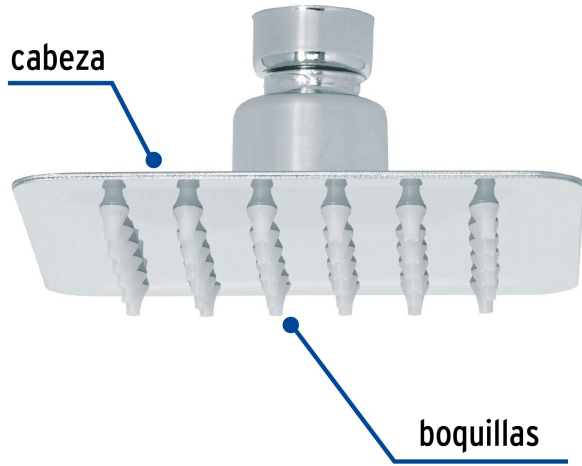

Imágenes complementarias