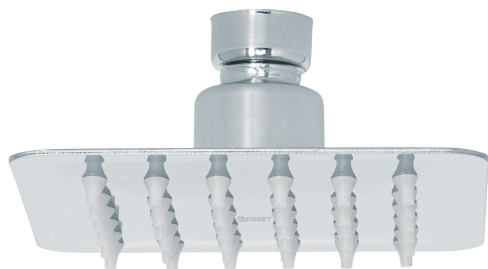

## FOSET TUBIG

CÓDIGO: 47735 CLAVE: R-413S

## Regadera cuadrada 4", acero inox, sin brazo, cromo, TUBIG

- Fabricada en acero inoxidable
- Cabeza articulada y boquillas de fácil limpieza
- Para mayor flujo de agua se puede retirar el reductor
- Funciona desde baja presión
- Grado ecológico

## Especificaciones

Medida	4" (10 cm)
Acabado	Cromo
Presión de trabajo mínima	0.25 kgf/cm <sup>2</sup>
Conexión de entrada	1/2" - 14 NPT
Empaque individual	Caja
Inner	2
Master	12
Pallet	1008

## País de origen

Fabricado en China bajo las estrictas especificaciones de GRUPO TRUPER

Imágenes complementarias

Para regadera cuadrada de 4"

Para mayor flujo de agua se puede retirar el reductor

R-413

**Imágenes complementarias**