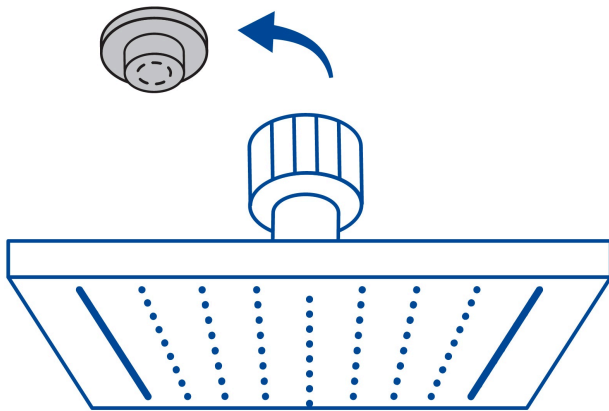

## Regadera cuadrada 4", acero inox, sin brazo, cromo, TUBIG

- Fabricada en acero inoxidable
- Cabeza articulada y boquillas de fácil limpieza
- Para mayor flujo de agua se puede retirar el reductor
- Funciona desde baja presión
- Grado ecológico

## Especificaciones

Medida	4" (10 cm)
Acabado	Cromo
Presión de trabajo mínima	0.25 kgf/cm <sup>2</sup>
Conexión de entrada	1/2" - 14 NPT
Empaque individual	Caja
Inner	2
Master	12
Pallet	1008

## País de origen

Fabricado en China bajo las estrictas especificaciones de GRUPO TRUPER

Imágenes complementarias

Para regadera cuadrada de 4"

Para mayor flujo de agua se puede retirar el reductor

R-413

**Imágenes complementarias**