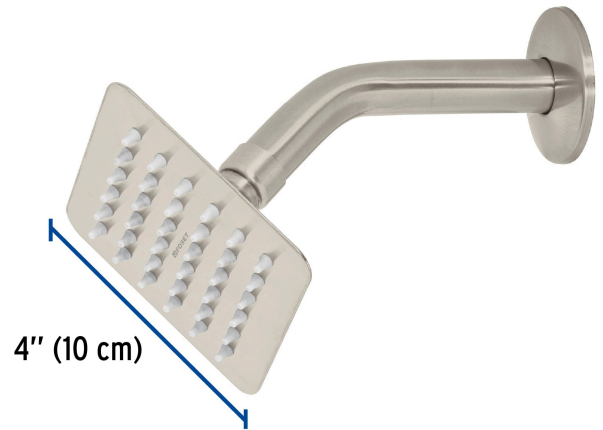

FOSET TUBIG

CÓDIGO: 47740 CLAVE: R-413N

Regadera cuadrada 4", acero inox, con brazo, satín, TUBIG

- Fabricada en acero inoxidable
- Cabeza articulada y boquillas de fácil limpieza
- Para mayor flujo de agua se puede retirar el reductor
- Funciona desde baja presión
- Grado ecológico

Certificaciones y garantías

- Cumple la norma NOM-008-CONAGUA

Especificaciones

Medida	4" (10 cm)
Acabado	Satín
Presión de trabajo mínima	0.25 kgf/cm ²
Conexión de entrada	1/2" - 14 NPT
Brazo de pared	16 cm
Diámetro del chapetón	58 mm
Empaque individual	Caja
Inner	2
Master	12
Pallet	540

País de origen

Fabricado en China bajo las estrictas especificaciones de GRUPO TRUPER

Imágenes complementarias

Para mayor flujo de agua se puede retirar el reductor

EMPAQUE INDIVIDUAL

Peso: 0.34 kg (0.8 lb)