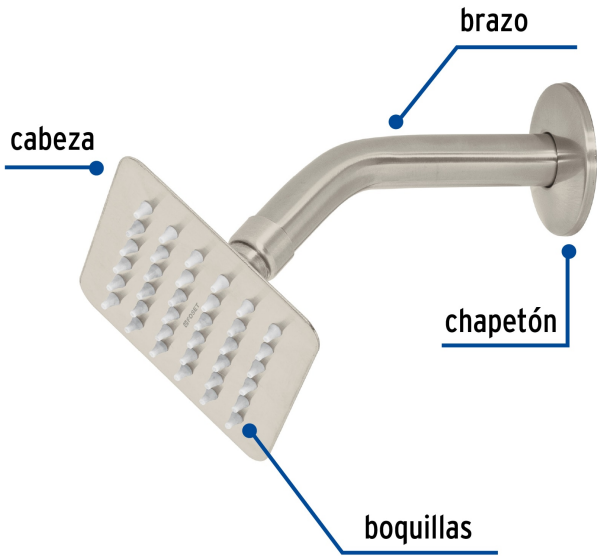

CÓDIGO: 47740 CLAVE: R-413N

Regadera cuadrada 4", acero inox, con brazo, satín, Túbig

- Ahorradora en baja presión
- Fabricada en acero inoxidable
- Cabeza articulada y boquillas de fácil limpieza
- Para mayor flujo de agua se puede retirar el reductor
- Funciona desde baja presión
- Grado ecológico

Grado ecológico

Articulada

Boquillas fácil limpieza

Certificaciones y garantías

- Cumple la norma NOM-008-CONAGUA

Especificaciones

Medida	4" (10 cm)
Acabado	Satín
Presión de trabajo mínima	0.25 kgf/cm ²
Conexión de entrada	1/2" - 14 NPT
Brazo de pared	16 cm
Diámetro del chapetón	58 mm
Empaque individual	Caja
Master	12
Pallet	540
Inner	2

País de origen

Fabricado en China bajo las estrictas especificaciones de GRUPO TRUPER

Imágenes complementarias

Para mayor flujo de agua se puede retirar el reductor

EMPAQUE INDIVIDUAL

Peso: 0.34 kg (0.8 lb)