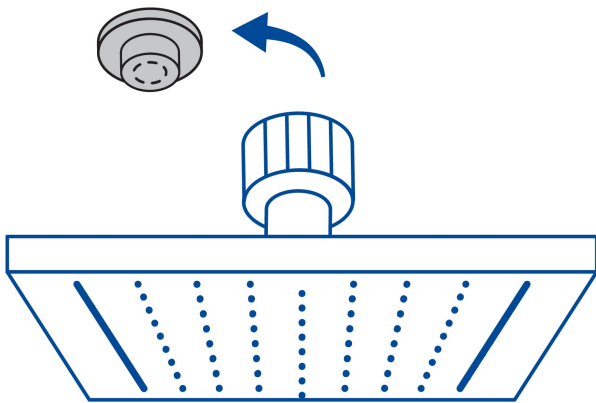

CÓDIGO: 47740 CLAVE: R-413N

Regadera cuadrada 4", acero inox, con brazo, satín, Túbig

- Ahorradora en baja presión
- Fabricada en acero inoxidable
- Cabeza articulada y boquillas de fácil limpieza
- Para mayor flujo de agua se puede retirar el reductor
- Funciona desde baja presión
- Grado ecológico

Grado ecológico

Articulada

Boquillas fácil limpieza

Certificaciones y garantías

- Cumple la norma NOM-008-CONAGUA

Especificaciones

Medida	4" (10 cm)
Acabado	Satín
Presión de trabajo mínima	0.25 kgf/cm ²
Conexión de entrada	1/2" - 14 NPT
Brazo de pared	16 cm
Diámetro del chapetón	58 mm
Empaque individual	Caja
Master	12
Pallet	540
Inner	2

País de origen

Fabricado en China bajo las estrictas especificaciones de GRUPO TRUPER

Imágenes complementarias

Para mayor flujo de agua se puede retirar el reductor

EMPAQUE INDIVIDUAL

Peso: 0.34 kg (0.8 lb)