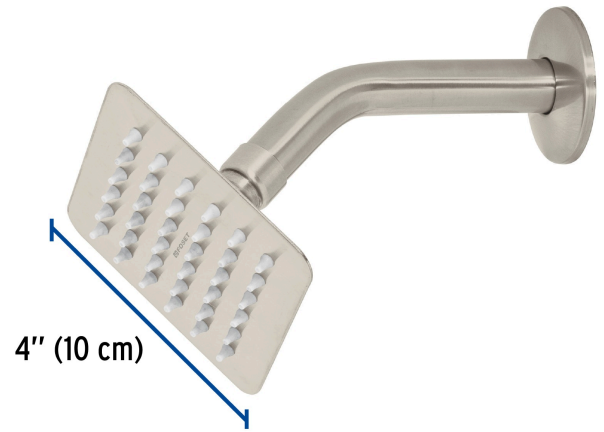

Imágenes complementarias

Para mayor flujo de agua se puede retirar el reductor