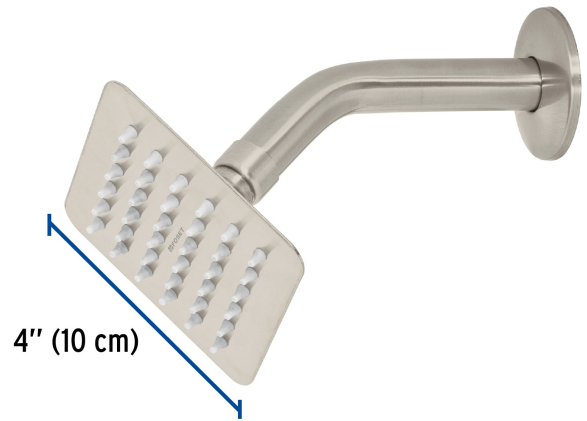

CÓDIGO: 47740 CLAVE: R-413N

Regadera cuadrada 4", acero inox, con brazo, satín, Túbig

- Ahorradora en baja presión
- Fabricada en acero inoxidable
- Cabeza articulada y boquillas de fácil limpieza
- Para mayor flujo de agua se puede retirar el reductor
- Funciona desde baja presión
- Grado ecológico

Grado ecológico

Articulada

Boquillas fácil limpieza

Certificaciones y garantías

- Cumple la norma NOM-008-CONAGUA

Especificaciones

Medida	4" (10 cm)
Acabado	Satín
Presión de trabajo mínima	0.25 kgf/cm ²
Conexión de entrada	1/2" - 14 NPT
Brazo de pared	16 cm
Diámetro del chapetón	58 mm
Empaque individual	Caja
Master	12
Pallet	540
Inner	2

País de origen

Fabricado en China bajo las estrictas especificaciones de GRUPO TRUPER

Imágenes complementarias

Para mayor flujo de agua se puede retirar el reductor

EMPAQUE INDIVIDUAL

Peso: 0.34 kg (0.8 lb)