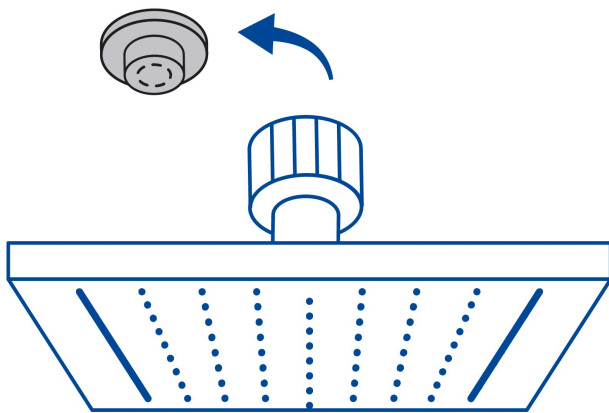

Imágenes complementarias

Para mayor flujo de agua se puede retirar el reductor