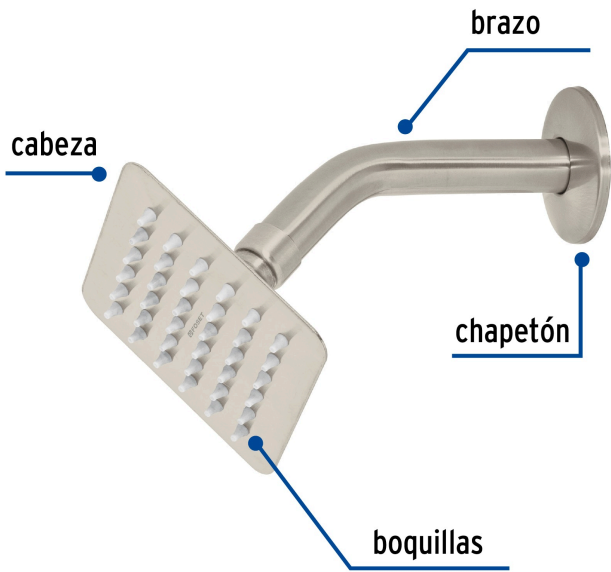

FOSET TUBIG

CÓDIGO: 47740 CLAVE: R-413N

Regadera cuadrada 4", acero inox, con brazo, satín, TUBIG

- Fabricada en acero inoxidable
- Cabeza articulada y boquillas de fácil limpieza
- Para mayor flujo de agua se puede retirar el reductor
- Funciona desde baja presión
- Grado ecológico

Certificaciones y garantías

- Cumple la norma NOM-008-CONAGUA

Especificaciones

Medida	4" (10 cm)
Acabado	Satín
Presión de trabajo mínima	0.25 kgf/cm ²
Conexión de entrada	1/2" - 14 NPT
Brazo de pared	16 cm
Diámetro del chapetón	58 mm
Empaque individual	Caja
Inner	2
Master	12
Pallet	540

País de origen

Fabricado en China bajo las estrictas especificaciones de GRUPO TRUPER

Imágenes complementarias

Para mayor flujo de agua se puede retirar el reductor

EMPAQUE INDIVIDUAL

Peso: 0.34 kg (0.8 lb)