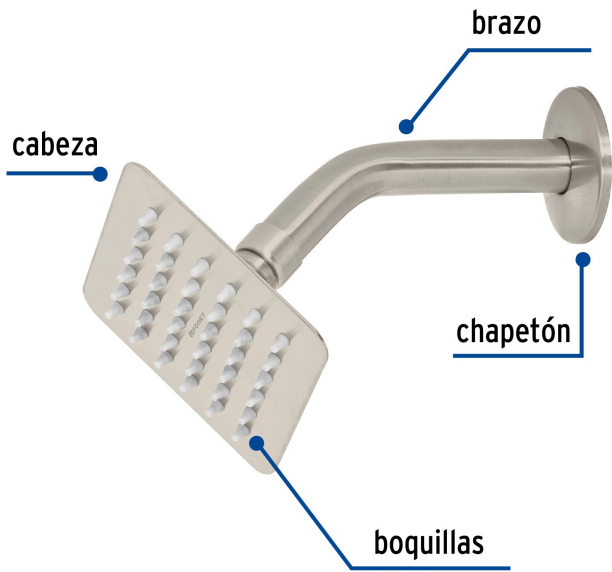

Imágenes complementarias

Para mayor flujo de agua se puede retirar el reductor