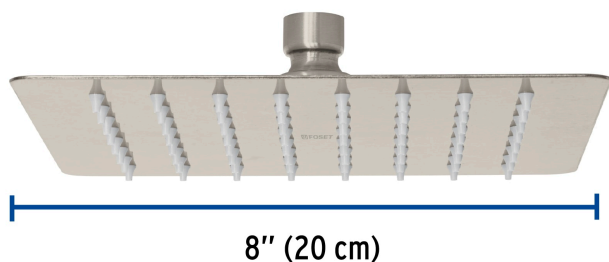

FOSET TUBIG

CÓDIGO: 47745 CLAVE: R-415SN

Regadera cuadrada 8", acero inox, sin brazo, satín, TUBIG

- Fabricada en acero inoxidable
- Cabeza articulada y boquillas de fácil limpieza
- Para mayor flujo de agua se puede retirar el reductor
- Funciona desde baja presión
- Grado ecológico

Certificaciones y garantías

- Cumple la norma NOM-008-CONAGUA

Especificaciones

Medida	8" (20 cm)
Acabado	Satín
Presión de trabajo mínima	0.25 kgf/cm ²
Conexión de entrada	1/2" - 14 NPT
Empaque individual	Caja
Inner	2
Máster	12
Pallet	240

País de origen

Fabricado en China bajo las estrictas especificaciones de GRUPO TRUPER

Imágenes complementarias

Para regadera cuadrada de 8"

R-415N

Para mayor flujo de agua se puede retirar el reductor

Imágenes complementarias

EMPAQUE INDIVIDUAL

Peso: 0.58 kg (1.3 lb)

EMPAQUE INNER

Contiene: 2 piezas

Peso: 1.28 kg (2.8 lb)

EMPAQUE MASTER

Contiene: 6 inner (12 piezas)

Peso: 8.3 kg (18.3 lb)