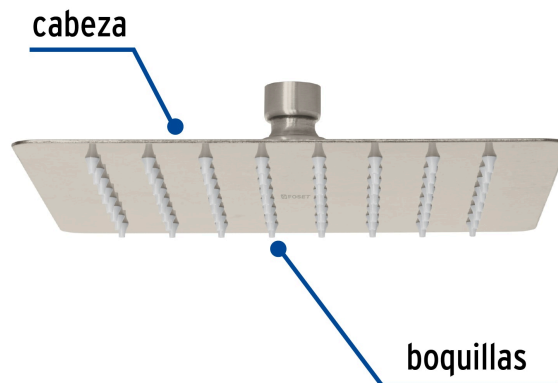

FOSET TUBIG

CÓDIGO: 47745 CLAVE: R-415SN

Regadera cuadrada 8", acero inox, sin brazo, satín, TUBIG

- Fabricada en acero inoxidable
- Cabeza articulada y boquillas de fácil limpieza
- Para mayor flujo de agua se puede retirar el reductor
- Funciona desde baja presión
- Grado ecológico

Certificaciones y garantías

- Cumple la norma NOM-008-CONAGUA

Especificaciones

Medida	8" (20 cm)
Acabado	Satín
Presión de trabajo mínima	0.25 kgf/cm ²
Conexión de entrada	1/2" - 14 NPT
Empaque individual	Caja
Inner	2
Máster	12
Pallet	240

País de origen

Fabricado en China bajo las estrictas especificaciones de GRUPO TRUPER

Imágenes complementarias

Para regadera cuadrada de 8"

R-415N

Para mayor flujo de agua se puede retirar el reductor

Imágenes complementarias