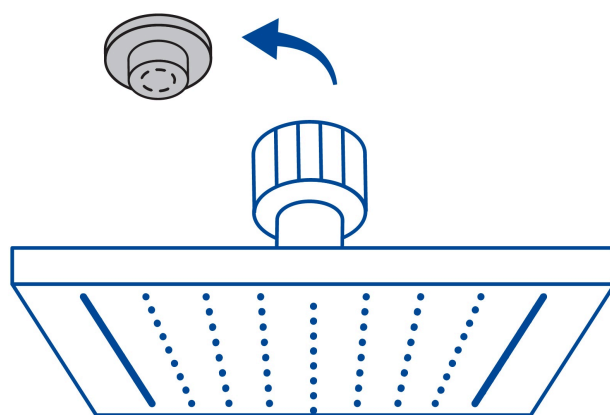

FOSET TUBIG

CÓDIGO: 47745 CLAVE: R-415SN

Regadera cuadrada 8", acero inox, sin brazo, satín, TUBIG

- Fabricada en acero inoxidable
- Cabeza articulada y boquillas de fácil limpieza
- Para mayor flujo de agua se puede retirar el reductor
- Funciona desde baja presión
- Grado ecológico

Certificaciones y garantías

- Cumple la norma NOM-008-CONAGUA

Especificaciones

Medida	8" (20 cm)
Acabado	Satín
Presión de trabajo mínima	0.25 kgf/cm ²
Conexión de entrada	1/2" - 14 NPT
Empaque individual	Caja
Inner	2
Máster	12
Pallet	240

País de origen

Fabricado en China bajo las estrictas especificaciones de GRUPO TRUPER

Imágenes complementarias

Para regadera cuadrada de 8"

R-415N

Para mayor flujo de agua se puede retirar el reductor

Imágenes complementarias