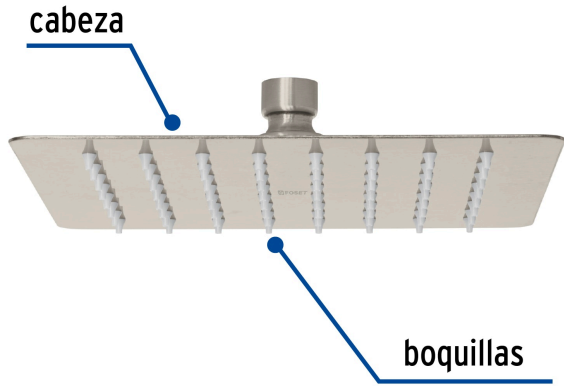

FOSET TUBIG

CÓDIGO: 47745 CLAVE: R-415SN

Regadera cuadrada 8", acero inox, sin brazo, satín, TUBIG

- Fabricada en acero inoxidable
- Cabeza articulada y boquillas de fácil limpieza
- Para mayor flujo de agua se puede retirar el reductor
- Funciona desde baja presión
- Grado ecológico

Certificaciones y garantías

- Cumple la norma NOM-008-CONAGUA

Especificaciones

Medida	8" (20 cm)
Acabado	Satín
Presión de trabajo mínima	0.25 kgf/cm ²
Conexión de entrada	1/2" - 14 NPT
Empaque individual	Caja
Inner	2
Master	12
Pallet	240

País de origen

Fabricado en China bajo las estrictas especificaciones de GRUPO TRUPER

Imágenes complementarias

Para mayor flujo de agua se puede retirar el reductor

Para regadera cuadrada de 8"

R-415N

Imágenes complementarias