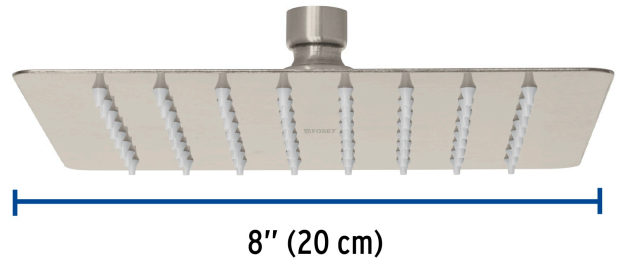

FOSET TUBIG

CÓDIGO: 47745 CLAVE: R-415SN

Regadera cuadrada 8", acero inox, sin brazo, satín, TUBIG

- Fabricada en acero inoxidable
- Cabeza articulada y boquillas de fácil limpieza
- Para mayor flujo de agua se puede retirar el reductor
- Funciona desde baja presión
- Grado ecológico

Certificaciones y garantías

- Cumple la norma NOM-008-CONAGUA

Especificaciones

Medida	8" (20 cm)
Acabado	Satín
Presión de trabajo mínima	0.25 kgf/cm ²
Conexión de entrada	1/2" - 14 NPT
Empaque individual	Caja
Inner	2
Master	12
Pallet	240

País de origen

Fabricado en China bajo las estrictas especificaciones de GRUPO TRUPER

Imágenes complementarias

Para mayor flujo de agua se puede retirar el reductor

Para regadera cuadrada de 8"

R-415N

Imágenes complementarias