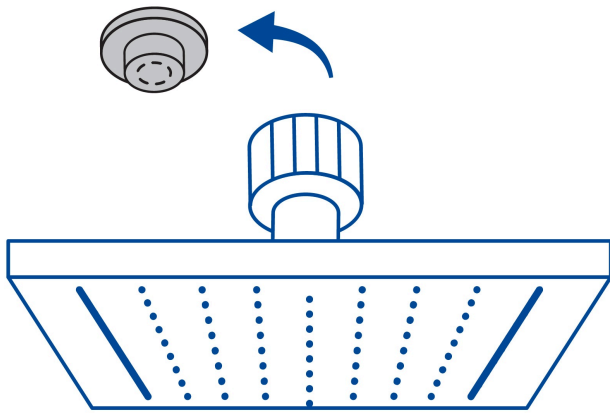

FOSET TUBIG

CÓDIGO: 47745 CLAVE: R-415SN

Regadera cuadrada 8", acero inox, sin brazo, satín, TUBIG

- Fabricada en acero inoxidable
- Cabeza articulada y boquillas de fácil limpieza
- Para mayor flujo de agua se puede retirar el reductor
- Funciona desde baja presión
- Grado ecológico

Certificaciones y garantías

- Cumple la norma NOM-008-CONAGUA

Especificaciones

Medida	8" (20 cm)
Acabado	Satín
Presión de trabajo mínima	0.25 kgf/cm ²
Conexión de entrada	1/2" - 14 NPT
Empaque individual	Caja
Inner	2
Master	12
Pallet	240

País de origen

Fabricado en China bajo las estrictas especificaciones de GRUPO TRUPER

Imágenes complementarias

Para mayor flujo de agua se puede retirar el reductor

Para regadera cuadrada de 8"

R-415N

Imágenes complementarias