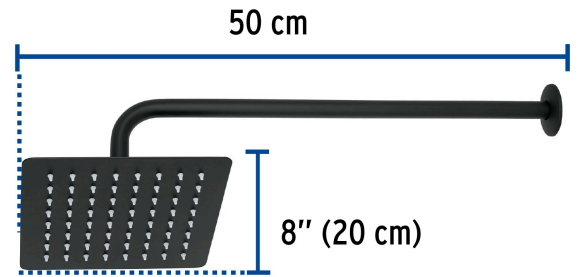

Imágenes complementarias

Para mayor flujo de agua se puede retirar el reductor