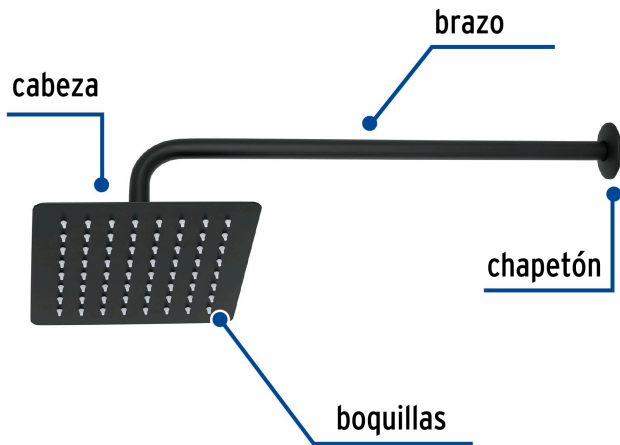

Imágenes complementarias

Para mayor flujo de agua se puede retirar el reductor