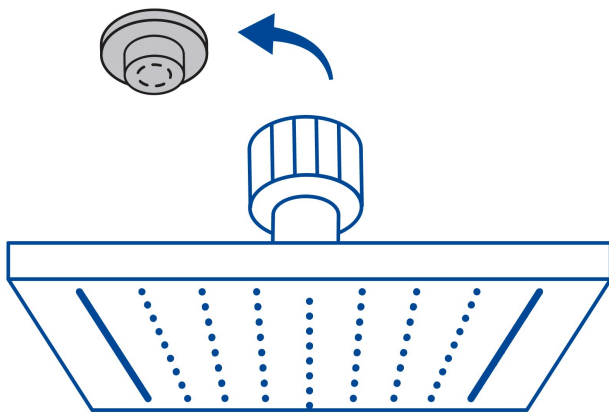

Imágenes complementarias

Para mayor flujo de agua se puede retirar el reductor