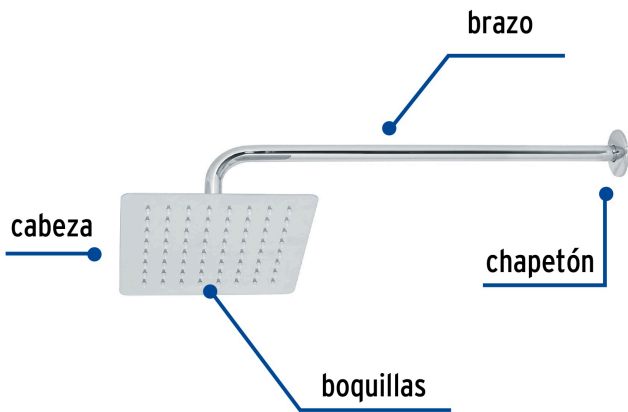

FOSET TUBIG

CÓDIGO: 47738 CLAVE: R-415

Regadera cuadrada 8", acero inox, con brazo, cromo, TUBIG

- Fabricada en acero inoxidable
- Cabeza articulada y boquillas de fácil limpieza
- Para mayor flujo de agua se puede retirar el reductor
- Funciona desde baja presión
- Grado ecológico

Certificaciones y garantías

- Cumple la norma NOM-008-CONAGUA

Especificaciones

| | |
|---------------------------|--------------------------|
| Medida | 8" (20 cm) |
| Acabado | Cromo |
| Presión de trabajo mínima | 0.25 kgf/cm ² |
| Conexión de entrada | 1/2" - 14 NPT |
| Brazo de pared | 50 cm |
| Diámetro del chapetón | 58 mm |
| Empaque individual | Caja |
| Inner | 2 |
| Máster | 12 |
| Pallet | 96 |

País de origen

Fabricado en China bajo las estrictas especificaciones de GRUPO TRUPER

Imágenes complementarias

Para mayor flujo de agua se puede retirar el reductor

Imágenes complementarias

EMPAQUE INDIVIDUAL