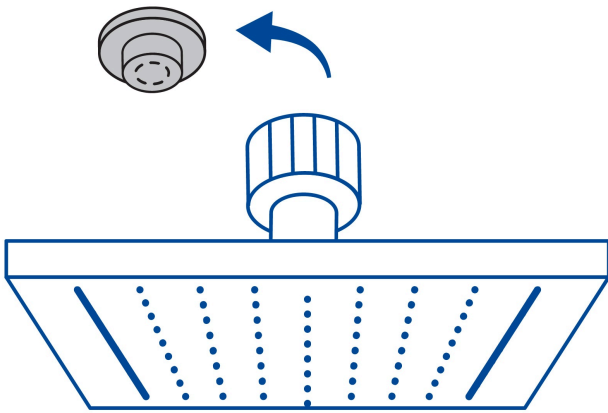

FOSET TUBIG

CÓDIGO: 47738 CLAVE: R-415

Regadera cuadrada 8", acero inox, con brazo, cromo, TUBIG

- Fabricada en acero inoxidable
- Cabeza articulada y boquillas de fácil limpieza
- Para mayor flujo de agua se puede retirar el reductor
- Funciona desde baja presión
- Grado ecológico

Certificaciones y garantías

- Cumple la norma NOM-008-CONAGUA

Especificaciones

Medida	8" (20 cm)
Acabado	Cromo
Presión de trabajo mínima	0.25 kgf/cm ²
Conexión de entrada	1/2" - 14 NPT
Brazo de pared	50 cm
Diámetro del chapetón	58 mm
Empaque individual	Caja
Inner	2
Master	12
Pallet	96

País de origen

Fabricado en China bajo las estrictas especificaciones de GRUPO TRUPER

Imágenes complementarias

Para mayor flujo de agua se puede retirar el reductor

EMPAQUE INDIVIDUAL

Peso: 1.05 kg (2.3 lb)