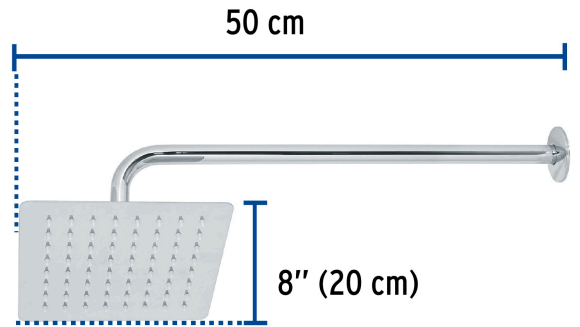

FOSET TUBIG

CÓDIGO: 47738 CLAVE: R-415

Regadera cuadrada 8", acero inox, con brazo, cromo, TUBIG

- Fabricada en acero inoxidable
- Cabeza articulada y boquillas de fácil limpieza
- Para mayor flujo de agua se puede retirar el reductor
- Funciona desde baja presión
- Grado ecológico

Certificaciones y garantías

- Cumple la norma NOM-008-CONAGUA

Especificaciones

Medida	8" (20 cm)
Acabado	Cromo
Presión de trabajo mínima	0.25 kgf/cm ²
Conexión de entrada	1/2" - 14 NPT
Brazo de pared	50 cm
Diámetro del chapetón	58 mm
Empaque individual	Caja
Inner	2
Master	12
Pallet	96

País de origen

Fabricado en China bajo las estrictas especificaciones de GRUPO TRUPER

Imágenes complementarias

Para mayor flujo de agua se puede retirar el reductor

EMPAQUE INDIVIDUAL

Peso: 1.05 kg (2.3 lb)

Imágenes complementarias

EMPAQUE INNER

Contiene: 2 piezas

Peso: 2.32 kg (5 lb)

EMPAQUE MASTER

Contiene: 6 inner (12 piezas)

Peso: 15.1 kg (33.3 lb)