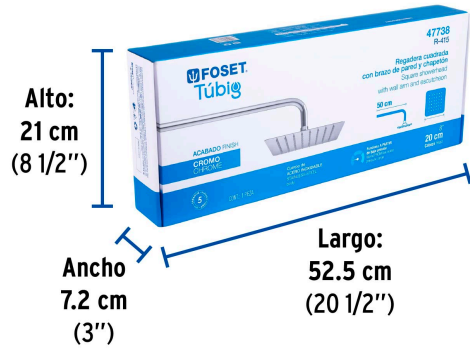

FOSET TUBIG

CÓDIGO: 47738 CLAVE: R-415

Regadera cuadrada 8", acero inox, con brazo, cromo, TUBIG

- Fabricada en acero inoxidable
- Cabeza articulada y boquillas de fácil limpieza
- Para mayor flujo de agua se puede retirar el reductor
- Funciona desde baja presión
- Grado ecológico

Certificaciones y garantías

- Cumple la norma NOM-008-CONAGUA

Especificaciones

| | |
|---------------------------|--------------------------|
| Medida | 8" (20 cm) |
| Acabado | Cromo |
| Presión de trabajo mínima | 0.25 kgf/cm ² |
| Conexión de entrada | 1/2" - 14 NPT |
| Brazo de pared | 50 cm |
| Diámetro del chapetón | 58 mm |
| Empaque individual | Caja |
| Inner | 2 |
| Máster | 12 |
| Pallet | 96 |

País de origen

Fabricado en China bajo las estrictas especificaciones de GRUPO TRUPER

Imágenes complementarias

Para mayor flujo de agua se puede retirar el reductor

Imágenes complementarias

EMPAQUE INDIVIDUAL

Peso: 1.05 kg (2.3 lb)

EMPAQUE INNER

Contiene: 2 piezas

Peso: 2.32 kg (5 lb)

EMPAQUE MASTER

Contiene: 6 inner (12 piezas)

Peso: 15.1 kg (33.3 lb)