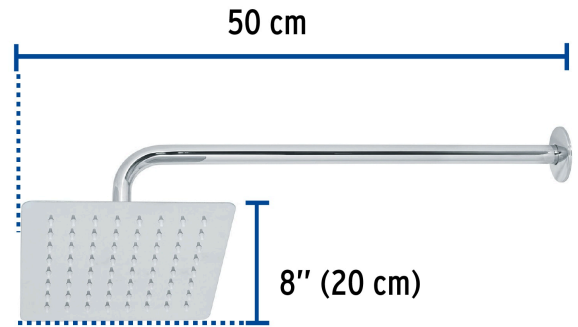

Imágenes complementarias

Para mayor flujo de agua se puede retirar el reductor