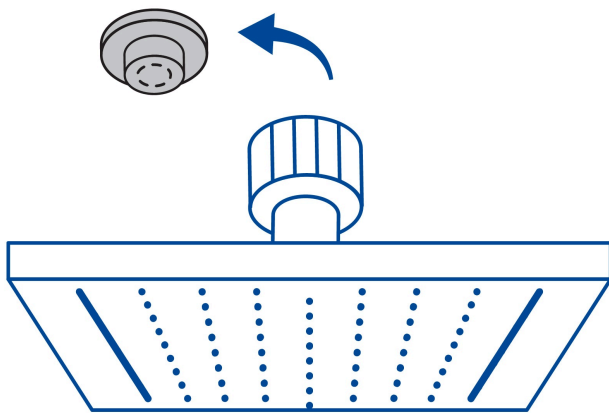

FOSET TUBIG

CÓDIGO: 47738 CLAVE: R-415

Regadera cuadrada 8", acero inox, con brazo, cromo, TUBIG

- Fabricada en acero inoxidable
- Cabeza articulada y boquillas de fácil limpieza
- Para mayor flujo de agua se puede retirar el reductor
- Funciona desde baja presión
- Grado ecológico

Certificaciones y garantías

- Cumple la norma NOM-008-CONAGUA

Especificaciones

| | |
|---------------------------|--------------------------|
| Medida | 8" (20 cm) |
| Acabado | Cromo |
| Presión de trabajo mínima | 0.25 kgf/cm ² |
| Conexión de entrada | 1/2" - 14 NPT |
| Brazo de pared | 50 cm |
| Diámetro del chapetón | 58 mm |
| Empaque individual | Caja |
| Inner | 2 |
| Máster | 12 |
| Pallet | 96 |

País de origen

Fabricado en China bajo las estrictas especificaciones de GRUPO TRUPER

Imágenes complementarias

Para mayor flujo de agua se puede retirar el reductor

Imágenes complementarias

EMPAQUE INDIVIDUAL