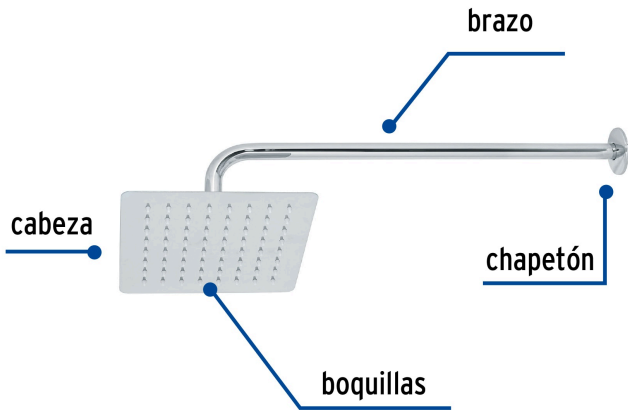

FOSET TUBIG

CÓDIGO: 47738 CLAVE: R-415

Regadera cuadrada 8", acero inox, con brazo, cromo, TUBIG

- Fabricada en acero inoxidable
- Cabeza articulada y boquillas de fácil limpieza
- Para mayor flujo de agua se puede retirar el reductor
- Funciona desde baja presión
- Grado ecológico

Certificaciones y garantías

- Cumple la norma NOM-008-CONAGUA

Especificaciones

Medida	8" (20 cm)
Acabado	Cromo
Presión de trabajo mínima	0.25 kgf/cm ²
Conexión de entrada	1/2" - 14 NPT
Brazo de pared	50 cm
Diámetro del chapetón	58 mm
Empaque individual	Caja
Inner	2
Master	12
Pallet	96

País de origen

Fabricado en China bajo las estrictas especificaciones de GRUPO TRUPER

Imágenes complementarias

Para mayor flujo de agua se puede retirar el reductor

EMPAQUE INDIVIDUAL

Peso: 1.05 kg (2.3 lb)