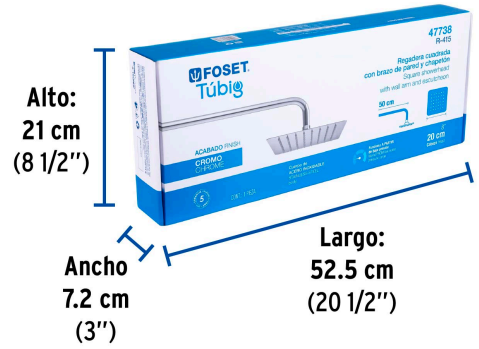

FOSET TUBIG

CÓDIGO: 47738 CLAVE: R-415

Regadera cuadrada 8", acero inox, con brazo, cromo, TUBIG

- Fabricada en acero inoxidable
- Cabeza articulada y boquillas de fácil limpieza
- Para mayor flujo de agua se puede retirar el reductor
- Funciona desde baja presión
- Grado ecológico

Certificaciones y garantías

- Cumple la norma NOM-008-CONAGUA

Especificaciones

Medida	8" (20 cm)
Acabado	Cromo
Presión de trabajo mínima	0.25 kgf/cm ²
Conexión de entrada	1/2" - 14 NPT
Brazo de pared	50 cm
Diámetro del chapetón	58 mm
Empaque individual	Caja
Inner	2
Master	12
Pallet	96

País de origen

Fabricado en China bajo las estrictas especificaciones de GRUPO TRUPER

Imágenes complementarias

Para mayor flujo de agua se puede retirar el reductor

EMPAQUE INDIVIDUAL

Peso: 1.05 kg (2.3 lb)

Imágenes complementarias

EMPAQUE INNER

Contiene: 2 piezas

Peso: 2.32 kg (5 lb)

EMPAQUE MASTER

Contiene: 6 inner (12 piezas)

Peso: 15.1 kg (33.3 lb)