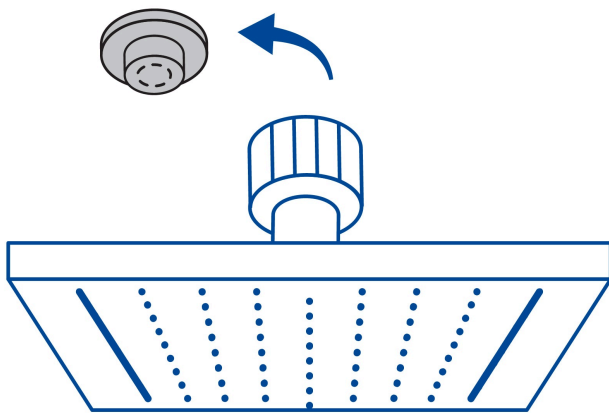

Imágenes complementarias

Para mayor flujo de agua se puede retirar el reductor

Para regadera cuadrada de 6"