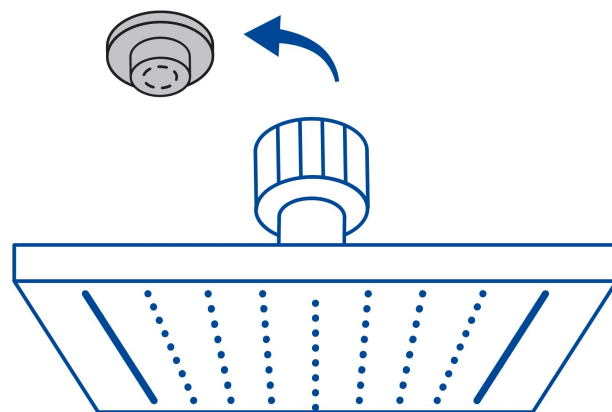

FOSET TUBIG

CÓDIGO: 47743 CLAVE: R-414SN

Regadera cuadrada 6", acero inox, sin brazo, satín, TUBIG

- Fabricada en acero inoxidable
- Cabeza articulada y boquillas de fácil limpieza
- Para mayor flujo de agua se puede retirar el reductor
- Funciona desde baja presión
- Grado ecológico

País de origen

Fabricado en China bajo las estrictas especificaciones de GRUPO TRUPER

Imágenes complementarias

Para regadera cuadrada de 6"

R-414N

6" (15 cm)

Para mayor flujo de agua se puede retirar el reductor

Imágenes complementarias