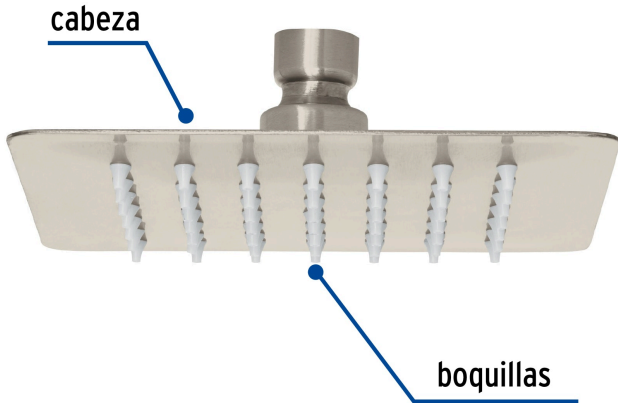

Imágenes complementarias

Para mayor flujo de agua se puede retirar el reductor

Para regadera cuadrada de 6"