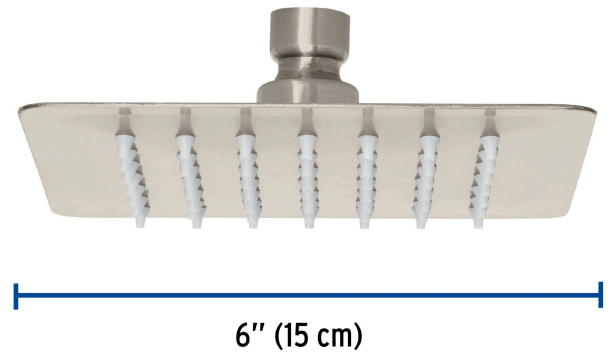

Imágenes complementarias

Para mayor flujo de agua se puede retirar el reductor

Para regadera cuadrada de 6"