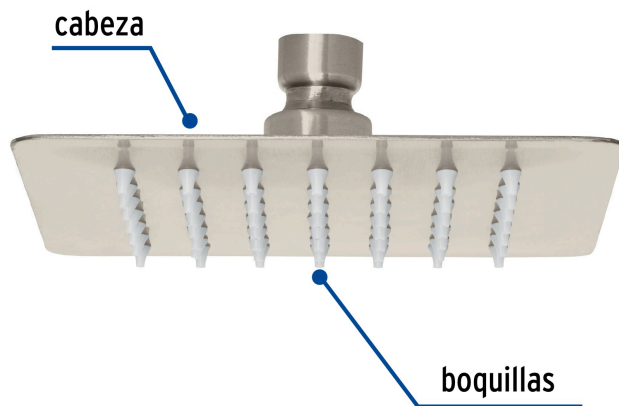

FOSET TUBIG

CÓDIGO: 47743 CLAVE: R-414SN

Regadera cuadrada 6", acero inox, sin brazo, satín, TUBIG

- Fabricada en acero inoxidable
- Cabeza articulada y boquillas de fácil limpieza
- Para mayor flujo de agua se puede retirar el reductor
- Funciona desde baja presión
- Grado ecológico

Certificaciones y garantías

- Cumple la norma NOM-008-CONAGUA

Especificaciones

Medida	6" (15 cm)
Acabado	Satín
Presión de trabajo mínima	0.25 kgf/cm ²
Conexión de entrada	1/2" - 14 NPT
Empaque individual	Caja
Inner	2
Máster	12
Pallet	432

País de origen

Fabricado en China bajo las estrictas especificaciones de GRUPO TRUPER

Imágenes complementarias

Para regadera cuadrada de 6"

R-414N

6" (15 cm)

Para mayor flujo de agua se puede retirar el reductor

Imágenes complementarias