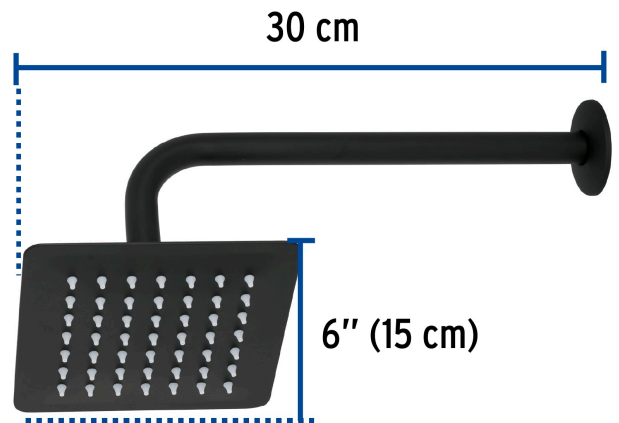

Imágenes complementarias

Para mayor flujo de agua se puede retirar el reductor