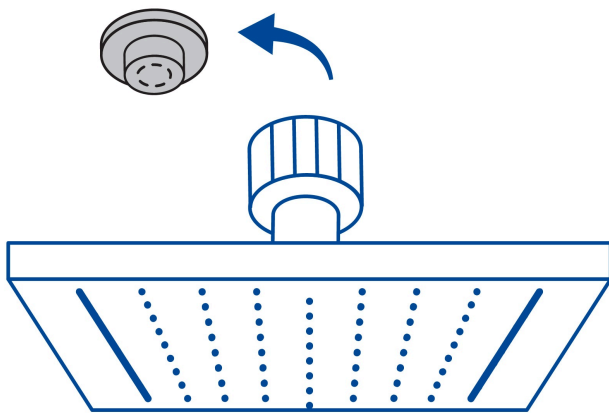

FOSET TUBIG

CÓDIGO: 47748 CLAVE: R-414M

Regadera cuadrada 6", acero inox, con brazo, negro, TUBIG

- Fabricada en acero inoxidable
- Cabeza articulada y boquillas de fácil limpieza
- Para mayor flujo de agua se puede retirar el reductor
- Funciona desde baja presión
- Grado ecológico

Certificaciones y garantías

- Cumple la norma NOM-008-CONAGUA

Especificaciones

Medida	6" (15 cm)
Acabado	Negro mate
Presión de trabajo mínima	0.25 kgf/cm ²
Conexión de entrada	1/2" - 14 NPT
Brazo de pared	30 cm
Diámetro del chapetón	58 mm
Empaque individual	Caja
Inner	2
Máster	12
Pallet	288

País de origen

Fabricado en China bajo las estrictas especificaciones de GRUPO TRUPER

Imágenes complementarias

Para mayor flujo de agua se puede retirar el reductor

Imágenes complementarias

EMPAQUE INDIVIDUAL