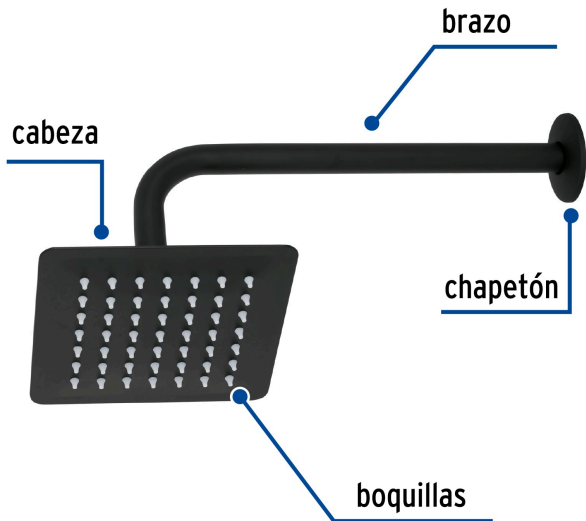

FOSET TUBIG

CÓDIGO: 47748 CLAVE: R-414M

Regadera cuadrada 6", acero inox, con brazo, negro, TUBIG

- Fabricada en acero inoxidable
- Cabeza articulada y boquillas de fácil limpieza
- Para mayor flujo de agua se puede retirar el reductor
- Funciona desde baja presión
- Grado ecológico

Certificaciones y garantías

- Cumple la norma NOM-008-CONAGUA

Especificaciones

Medida	6" (15 cm)
Acabado	Negro mate
Presión de trabajo mínima	0.25 kgf/cm ²
Conexión de entrada	1/2" - 14 NPT
Brazo de pared	30 cm
Diámetro del chapetón	58 mm
Empaque individual	Caja
Inner	2
Máster	12
Pallet	288

País de origen

Fabricado en China bajo las estrictas especificaciones de GRUPO TRUPER

Imágenes complementarias

Para mayor flujo de agua se puede retirar el reductor

EMPAQUE INDIVIDUAL

Peso: 0.66 kg (1.5 lb)