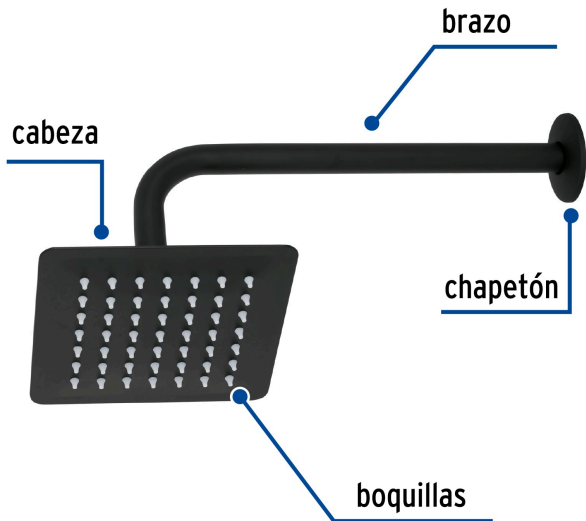

FOSET TUBIG

CÓDIGO: 47748 CLAVE: R-414M

Regadera cuadrada 6", acero inox, con brazo, negro, TUBIG

- Fabricada en acero inoxidable
- Cabeza articulada y boquillas de fácil limpieza
- Para mayor flujo de agua se puede retirar el reductor
- Funciona desde baja presión
- Grado ecológico

Certificaciones y garantías

- Cumple la norma NOM-008-CONAGUA

Especificaciones

Medida	6" (15 cm)
Acabado	Negro mate
Presión de trabajo mínima	0.25 kgf/cm ²
Conexión de entrada	1/2" - 14 NPT
Brazo de pared	30 cm
Diámetro del chapetón	58 mm
Empaque individual	Caja
Inner	2
Máster	12
Pallet	288

País de origen

Fabricado en China bajo las estrictas especificaciones de GRUPO TRUPER

Imágenes complementarias

Para mayor flujo de agua se puede retirar el reductor

Imágenes complementarias

EMPAQUE INDIVIDUAL