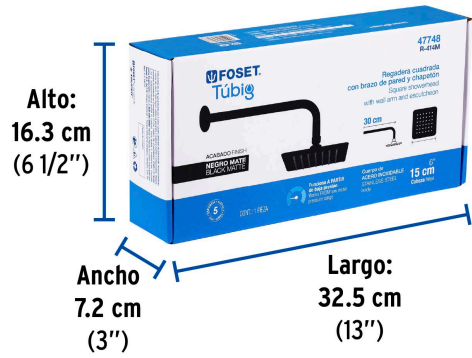

FOSET TUBIG

CÓDIGO: 47748 CLAVE: R-414M

Regadera cuadrada 6", acero inox, con brazo, negro, TUBIG

- Fabricada en acero inoxidable
- Cabeza articulada y boquillas de fácil limpieza
- Para mayor flujo de agua se puede retirar el reductor
- Funciona desde baja presión
- Grado ecológico

Certificaciones y garantías

- Cumple la norma NOM-008-CONAGUA

Especificaciones

Medida	6" (15 cm)
Acabado	Negro mate
Presión de trabajo mínima	0.25 kgf/cm ²
Conexión de entrada	1/2" - 14 NPT
Brazo de pared	30 cm
Diámetro del chapetón	58 mm
Empaque individual	Caja
Inner	2
Máster	12
Pallet	288

País de origen

Fabricado en China bajo las estrictas especificaciones de GRUPO TRUPER

Imágenes complementarias

Para mayor flujo de agua se puede retirar el reductor

Imágenes complementarias

EMPAQUE INDIVIDUAL

Peso: 0.66 kg (1.5 lb)

EMPAQUE INNER

Contiene: 2 piezas

Peso: 1.46 kg (3.2 lb)

EMPAQUE MASTER

Contiene: 6 inner (12 piezas)

Peso: 9.5 kg (20.9 lb)