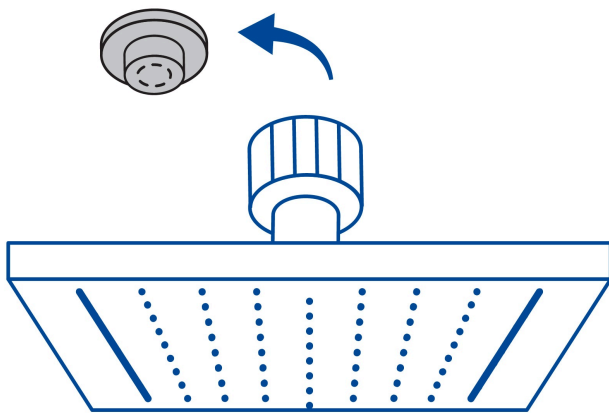

FOSET TUBIG

CÓDIGO: 47748 CLAVE: R-414M

Regadera cuadrada 6", acero inox, con brazo, negro, TUBIG

- Fabricada en acero inoxidable
- Cabeza articulada y boquillas de fácil limpieza
- Para mayor flujo de agua se puede retirar el reductor
- Funciona desde baja presión
- Grado ecológico

Certificaciones y garantías

- Cumple la norma NOM-008-CONAGUA

Especificaciones

Medida	6" (15 cm)
Acabado	Negro mate
Presión de trabajo mínima	0.25 kgf/cm ²
Conexión de entrada	1/2" - 14 NPT
Brazo de pared	30 cm
Diámetro del chapetón	58 mm
Empaque individual	Caja
Inner	2
Máster	12
Pallet	288

País de origen

Fabricado en China bajo las estrictas especificaciones de GRUPO TRUPER

Imágenes complementarias

Para mayor flujo de agua se puede retirar el reductor

EMPAQUE INDIVIDUAL

Peso: 0.66 kg (1.5 lb)