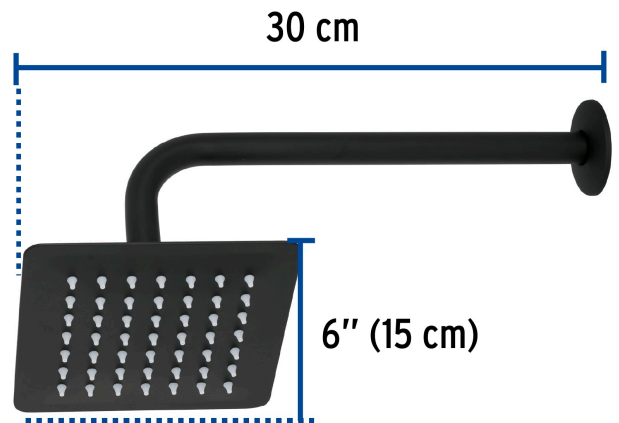

FOSET TUBIG

CÓDIGO: 47748 CLAVE: R-414M

Regadera cuadrada 6", acero inox, con brazo, negro, TUBIG

- Fabricada en acero inoxidable
- Cabeza articulada y boquillas de fácil limpieza
- Para mayor flujo de agua se puede retirar el reductor
- Funciona desde baja presión
- Grado ecológico

Certificaciones y garantías

- Cumple la norma NOM-008-CONAGUA

Especificaciones

Medida	6" (15 cm)
Acabado	Negro mate
Presión de trabajo mínima	0.25 kgf/cm ²
Conexión de entrada	1/2" - 14 NPT
Brazo de pared	30 cm
Diámetro del chapetón	58 mm
Empaque individual	Caja
Inner	2
Máster	12
Pallet	288

País de origen

Fabricado en China bajo las estrictas especificaciones de GRUPO TRUPER

Imágenes complementarias

Para mayor flujo de agua se puede retirar el reductor

EMPAQUE INDIVIDUAL

Peso: 0.66 kg (1.5 lb)