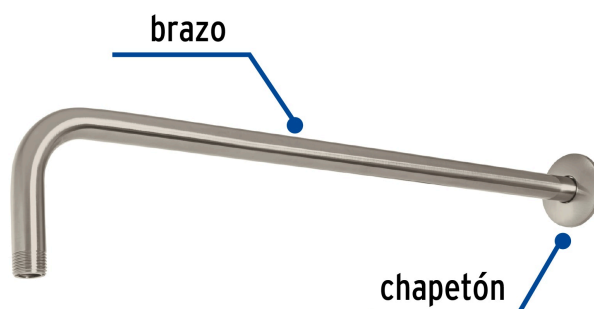

FOSET TUBIG

CÓDIGO: 47753 CLAVE: BCH-650N

Brazo recto 50 cm con chapetón para regadera, satín, FOSET

- Fabricado en acero inoxidable
- Incluye chapetón

**Certificaciones y garantías****Especificaciones**

Tipo de brazo	De pared
Acabado	Satín
Cuerda	1/2" - 14 NPT
Largo	50 cm
Diámetro del chapetón	58 mm
Empaque individual	Caja
Inner	2
Máster	24
Pallet	576

País de origen**Fabricado en China bajo las estrictas especificaciones de GRUPO TRUPER**

Imágenes complementarias

Para regadera cuadrada de 8"

R-415N

Imágenes complementarias

EMPAQUE INDIVIDUAL

Peso: 0.44 kg (0.97 lb)