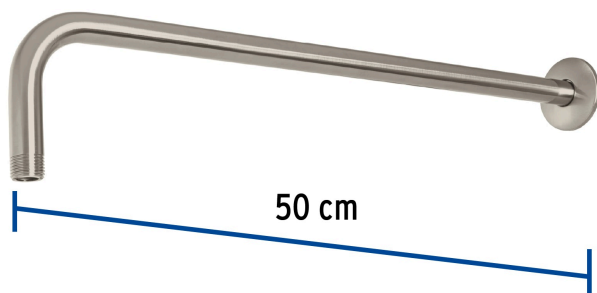

FOSET TUBIG

CÓDIGO: 47753 CLAVE: BCH-650N

Brazo recto 50 cm con chapetón para regadera, satín, FOSET

- Fabricado en acero inoxidable
- Incluye chapetón

**Certificaciones y garantías****Especificaciones**

Tipo de brazo	De pared
Acabado	Satín
Cuerda	1/2" - 14 NPT
Largo	50 cm
Diámetro del chapetón	58 mm
Empaque individual	Caja
Inner	2
Máster	24
Pallet	576

País de origen**Fabricado en China bajo las estrictas especificaciones de GRUPO TRUPER**

Imágenes complementarias

Para regadera cuadrada de 8"

R-415N

Imágenes complementarias

EMPAQUE INDIVIDUAL

Peso: 0.44 kg (0.97 lb)

EMPAQUE INNER

Contiene: 2 piezas

Peso: 0.96 kg (2.12 lb)

EMPAQUE MASTER

Contiene: 12 inner (24 piezas)

Peso: 12.08 kg (26.64 lb)