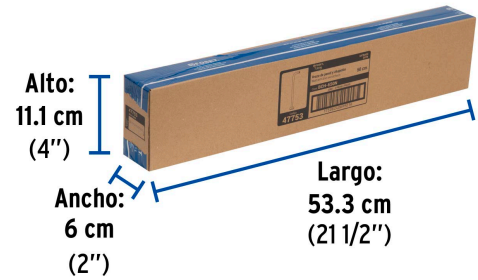

FOSET TUBIG

CÓDIGO: 47753 CLAVE: BCH-650N

Brazo recto 50 cm con chapetón para regadera, satín, FOSET

- Fabricado en acero inoxidable
- Incluye chapetón

**Certificaciones y garantías****Especificaciones**

Tipo de brazo	De pared
Acabado	Satín
Cuerda	1/2" - 14 NPT
Largo	50 cm
Diámetro del chapetón	58 mm
Empaque individual	Caja
Inner	2
Máster	24
Pallet	576

País de origen**Fabricado en China bajo las estrictas especificaciones de GRUPO TRUPER**

Imágenes complementarias

Para regadera cuadrada de 8"

R-415N

Imágenes complementarias

EMPAQUE INDIVIDUAL

Peso: 0.44 kg (0.97 lb)

EMPAQUE INNER

Contiene: 2 piezas

Peso: 0.96 kg (2.12 lb)

EMPAQUE MASTER

Contiene: 12 inner (24 piezas)

Peso: 12.08 kg (26.64 lb)