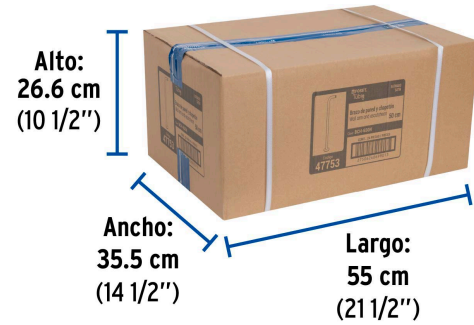

FOSET TUBIG

CÓDIGO: 47753 CLAVE: BCH-650N

Brazo recto 50 cm con chapetón para regadera, satín, FOSET

- Fabricado en acero inoxidable
- Incluye chapetón

**Certificaciones y garantías****Especificaciones**

Tipo de brazo	De pared
Acabado	Satín
Cuerda	1/2" - 14 NPT
Largo	50 cm
Diámetro del chapetón	58 mm
Empaque individual	Caja
Inner	2
Master	24
Pallet	576

País de origen**Fabricado en China bajo las estrictas especificaciones de GRUPO TRUPER**

Imágenes complementarias

Para regadera cuadrada de 8"

EMPAQUE INDIVIDUAL

R-415N

Peso: 0.44 kg (0.97 lb)

Imágenes complementarias

EMPAQUE INNER

Contiene: 2 piezas

Peso: 0.96 kg (2.12 lb)

EMPAQUE MASTER

Contiene: 12 inner (24 piezas)

Peso: 12.08 kg (26.64 lb)