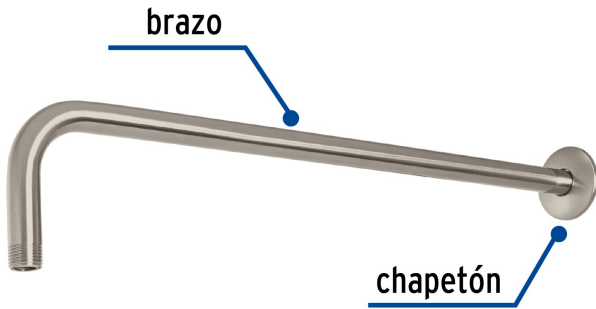

FOSET TUBIG

CÓDIGO: 47753 CLAVE: BCH-650N

Brazo recto 50 cm con chapetón para regadera, satín, FOSET

- Fabricado en acero inoxidable
- Incluye chapetón

**Certificaciones y garantías****Especificaciones**

Tipo de brazo	De pared
Acabado	Satín
Cuerda	1/2" - 14 NPT
Largo	50 cm
Diámetro del chapetón	58 mm
Empaque individual	Caja
Inner	2
Master	24
Pallet	576

País de origen**Fabricado en China bajo las estrictas especificaciones de GRUPO TRUPER**

Imágenes complementarias

Para regadera cuadrada de 8"

EMPAQUE INDIVIDUAL

R-415N

Peso: 0.44 kg (0.97 lb)

Imágenes complementarias