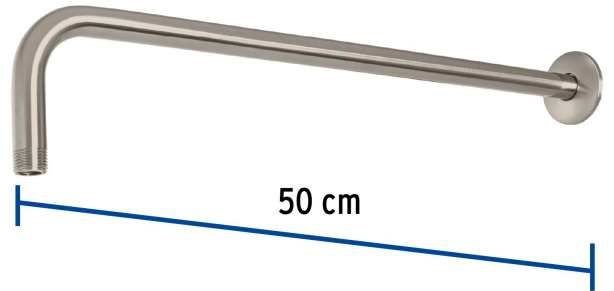

FOSET TUBIG

CÓDIGO: 47753 CLAVE: BCH-650N

Brazo recto 50 cm con chapetón para regadera, satín, FOSET

- Fabricado en acero inoxidable
- Incluye chapetón

**Certificaciones y garantías****Especificaciones**

Tipo de brazo	De pared
Acabado	Satín
Cuerda	1/2" - 14 NPT
Largo	50 cm
Diámetro del chapetón	58 mm
Empaque individual	Caja
Inner	2
Master	24
Pallet	576

País de origen**Fabricado en China bajo las estrictas especificaciones de GRUPO TRUPER**

Imágenes complementarias

Para regadera cuadrada de 8"

EMPAQUE INDIVIDUAL

R-415N

Peso: 0.44 kg (0.97 lb)

Imágenes complementarias

EMPAQUE INNER

Contiene: 2 piezas

Peso: 0.96 kg (2.12 lb)

EMPAQUE MASTER

Contiene: 12 inner (24 piezas)

Peso: 12.08 kg (26.64 lb)