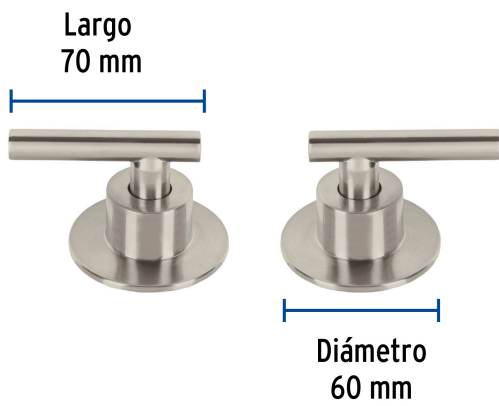

FOSET TUBIG

CÓDIGO: 46876 CLAVE: TBMR-62N

Juego de 2 manerales para regadera, palanca, satín, TUBIG

- Maneral tipo palanca metálico
- Para llaves de empotrar modelos TBE-062N y TBE-662N marca Foset Tubig®

**Certificaciones y garantías****Especificaciones**

Acabado	Satín
Largo	70 mm
Diámetro	60 mm
Peso por pieza	113 g
Empaque individual	Caja
Inner	2
Máster	24
Pallet	1296

País de origen**Fabricado en China bajo las estrictas especificaciones de GRUPO TRUPER**

Imágenes complementarias

Para llaves de empotrar

TBE-062N

TBE-662N

Chapetones metálicos

Manerales metálicos tipo palanca

Imágenes complementarias

EMPAQUE INDIVIDUAL

Peso: 0.27 kg (0.6 lb)

EMPAQUE INNER

Contiene: 2 piezas

Peso: 0.56 kg (1.2 lb)

EMPAQUE MASTER

Contiene: 12 inner (24 piezas)

Peso: 7.08 kg (15.6 lb)