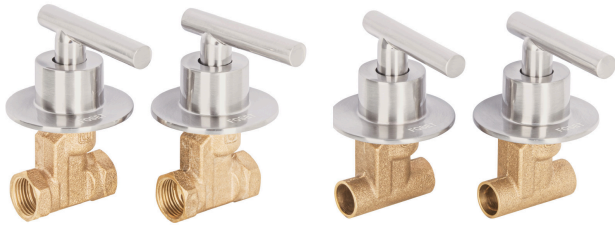

FOSET TUBIG

CÓDIGO: 46876 CLAVE: TBMR-62N

Juego de 2 manerales para regadera, palanca, satín, TUBIG

- Maneral tipo palanca metálico
- Para llaves de empotrar modelos TBE-062N y TBE-662N marca Foset Tubig®

**Certificaciones y garantías****Especificaciones**

Acabado	Satín
Largo	70 mm
Diámetro	60 mm
Peso por pieza	113 g
Empaque individual	Caja
Inner	2
Máster	24
Pallet	1296

País de origen**Fabricado en China bajo las estrictas especificaciones de GRUPO TRUPER**

Imágenes complementarias

Para llaves de empotrar

TBE-062N

TBE-662N

Chapetones metálicos

Manerales metálicos tipo palanca

Imágenes complementarias

EMPAQUE INDIVIDUAL