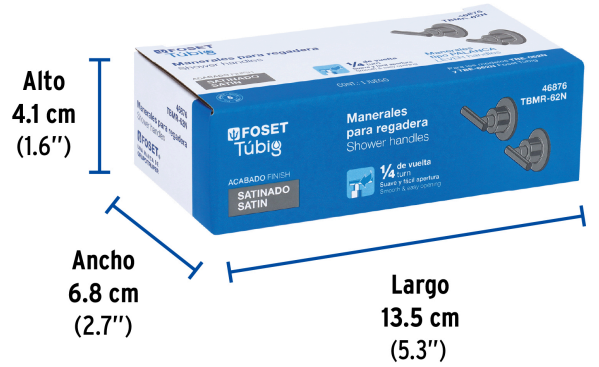

FOSET TUBIG

CÓDIGO: 46876 CLAVE: TBMR-62N

Juego de 2 manerales para regadera, palanca, satín, TUBIG

- Maneral tipo palanca metálico
- Para llaves de empotrar modelos TBE-062N y TBE-662N marca Foset Tubig®

**Certificaciones y garantías****Especificaciones**

Acabado	Satín
Largo	70 mm
Diámetro	60 mm
Peso por pieza	113 g
Empaque individual	Caja
Inner	2
Master	24
Pallet	1296

País de origen**Fabricado en China bajo las estrictas especificaciones de GRUPO TRUPER**

Imágenes complementarias

Para llaves de empotrar

EMPAQUE INDIVIDUAL

TBE-062N

TBE-662N

Peso: 0.27 kg (0.6 lb)

Imágenes complementarias

EMPAQUE INNER

Contiene: 2 piezas

Peso: 0.56 kg (1.2 lb)

EMPAQUE MASTER

Contiene: 12 inner (24 piezas)

Peso: 7.08 kg (15.6 lb)