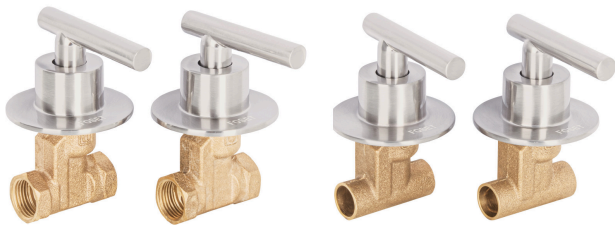

FOSET TUBIG

CÓDIGO: 46876 CLAVE: TBMR-62N

Juego de 2 manerales para regadera, palanca, satín, TUBIG

- Maneral tipo palanca metálico
- Para llaves de empotrar modelos TBE-062N y TBE-662N marca Foset Tubig®

**Certificaciones y garantías****Especificaciones**

Acabado	Satín
Largo	70 mm
Diámetro	60 mm
Peso por pieza	113 g
Empaque individual	Caja
Inner	2
Master	24
Pallet	1296

País de origen**Fabricado en China bajo las estrictas especificaciones de GRUPO TRUPER**

Imágenes complementarias

Para llaves de empotrar

EMPAQUE INDIVIDUAL

TBE-062N

TBE-662N

Peso: 0.27 kg (0.6 lb)

Imágenes complementarias

EMPAQUE INNER

Contiene: 2 piezas

Peso: 0.56 kg (1.2 lb)

EMPAQUE MASTER

Contiene: 12 inner (24 piezas)

Peso: 7.08 kg (15.6 lb)