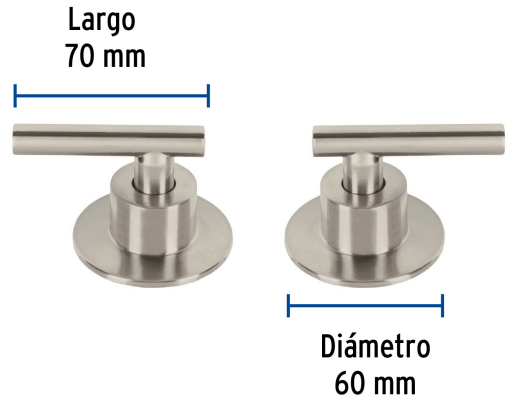

FOSET TUBIG

CÓDIGO: 46876 CLAVE: TBMR-62N

Juego de 2 manerales para regadera, palanca, satín, TUBIG

- Maneral tipo palanca metálico
- Para llaves de empotrar modelos TBE-062N y TBE-662N marca Foset Tubig®

**Certificaciones y garantías****Especificaciones**

Acabado	Satín
Largo	70 mm
Diámetro	60 mm
Peso por pieza	113 g
Empaque individual	Caja
Inner	2
Master	24
Pallet	1296

País de origen**Fabricado en China bajo las estrictas especificaciones de GRUPO TRUPER**

Imágenes complementarias

Para llaves de empotrar

EMPAQUE INDIVIDUAL

TBE-062N

TBE-662N

Peso: 0.27 kg (0.6 lb)

Imágenes complementarias

EMPAQUE INNER

Contiene: 2 piezas

Peso: 0.56 kg (1.2 lb)

EMPAQUE MASTER

Contiene: 12 inner (24 piezas)

Peso: 7.08 kg (15.6 lb)