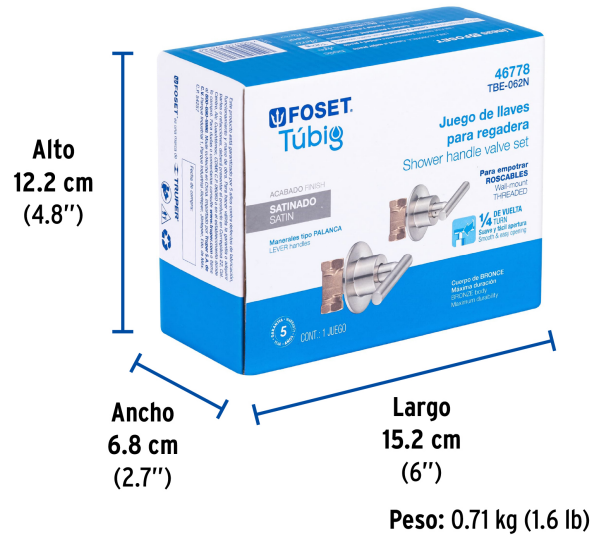

FOSET TUBIG

CÓDIGO: 46778 CLAVE: TBE-062N

Juego llaves empotrar roscables, palanca satín, TUBIG

- Cuerpos de bronce con 80% de cobre para máxima duración
- Manerales tipo palanca y chapetón metálico
- Alta resistencia a la corrosión
- Cartuchos cerámicos 1/4 de vuelta, de suave y fácil apertura

ACABADO
SATÍN
SIN
HUELLAS

Certificaciones y garantías

Especificaciones

| | |
|--------------------------------|---------------|
| Acabado | Satín |
| Tipo de rosca entrada y salida | 1/2" - 14 NPT |
| Empaque individual | Caja |
| Inner | 2 |
| Máster | 24 |
| Pallet | 576 |

País de origen

Fabricado en China bajo las estrictas especificaciones de GRUPO TRUPER

Imágenes complementarias

EMPAQUE INDIVIDUAL

Imágenes complementarias

EMPAQUE INNER

Contiene: 2 piezas

Peso: 1.5 kg (3.3 lb)

EMPAQUE MASTER

Contiene: 12 inner (24 piezas)

Peso: 18.58 kg (41 lb)