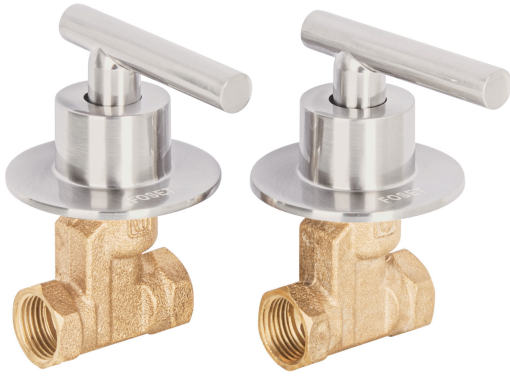

FOSET TUBIG

CÓDIGO: 46778 CLAVE: TBE-062N

Juego llaves empotrar roscables, palanca satín, TUBIG

- Cuerpos de bronce con 80% de cobre para máxima duración
- Manerales tipo palanca y chapetón metálico
- Alta resistencia a la corrosión
- Cartuchos cerámicos 1/4 de vuelta, de suave y fácil apertura

ACABADO
SATÍN
SIN
HUELLAS

Certificaciones y garantías

Especificaciones

| | |
|--------------------------------|---------------|
| Acabado | Satín |
| Tipo de rosca entrada y salida | 1/2" - 14 NPT |
| Empaque individual | Caja |
| Inner | 2 |
| Máster | 24 |
| Pallet | 576 |

País de origen

Fabricado en China bajo las estrictas especificaciones de GRUPO TRUPER

Imágenes complementarias

EMPAQUE INDIVIDUAL

Imágenes complementarias

EMPAQUE INNER

Contiene: 2 piezas

Peso: 1.5 kg (3.3 lb)

EMPAQUE MASTER

Contiene: 12 inner (24 piezas)

Peso: 18.58 kg (41 lb)