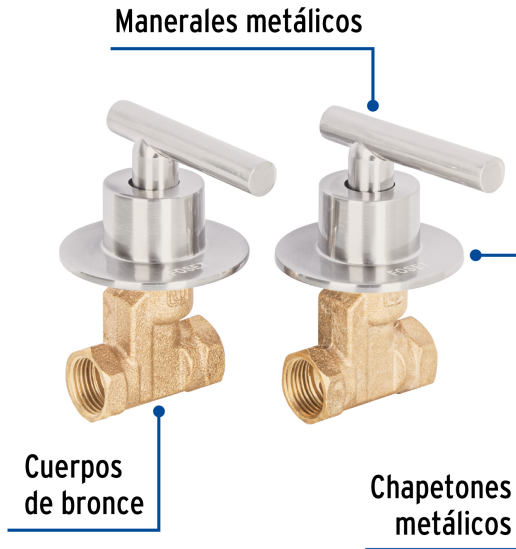

FOSET TUBIG

CÓDIGO: 46778 CLAVE: TBE-062N

Juego llaves empotrar roscables, palanca satín, TUBIG

- Cuerpos de bronce con 80% de cobre para máxima duración
- Manerales tipo palanca y chapetón metálico
- Alta resistencia a la corrosión
- Cartuchos cerámicos 1/4 de vuelta, de suave y fácil apertura

ACABADO
SATÍN
SIN
HUELLAS

Certificaciones y garantías

Especificaciones

| | |
|--------------------------------|---------------|
| Acabado | Satín |
| Tipo de rosca entrada y salida | 1/2" - 14 NPT |
| Empaque individual | Caja |
| Inner | 2 |
| Máster | 24 |
| Pallet | 576 |

País de origen

Fabricado en China bajo las estrictas especificaciones de GRUPO TRUPER

Imágenes complementarias

EMPAQUE INDIVIDUAL

Imágenes complementarias

EMPAQUE INNER

Contiene: 2 piezas

Peso: 1.5 kg (3.3 lb)

EMPAQUE MASTER

Contiene: 12 inner (24 piezas)

Peso: 18.58 kg (41 lb)