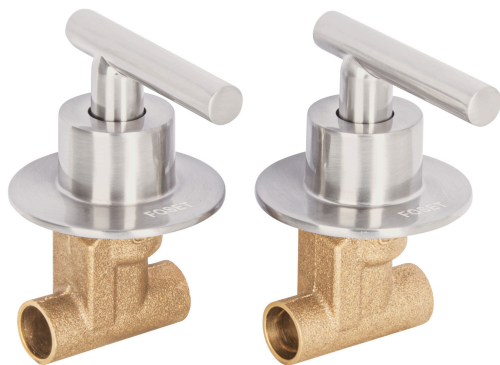

FOSET TUBIG

CÓDIGO: 46781 CLAVE: TBE-662N

Juego llaves empotrar soldables, palanca satín, TUBIG

- Cuerpos de bronce con 80% de cobre para máxima duración
- Manerales tipo palanca y chapetón metálico
- Alta resistencia a la corrosión
- Cartuchos cerámicos 1/4 de vuelta, de suave y fácil apertura

ACABADO
SATÍN
SIN
HUELLAS

Certificaciones y garantías

Especificaciones

Acabado	Satín
Tipo de conexión	Soldable
Empaque individual	Caja
Inner	2
Master	24
Pallet	576

País de origen

Fabricado en China bajo las estrictas especificaciones de GRUPO TRUPER