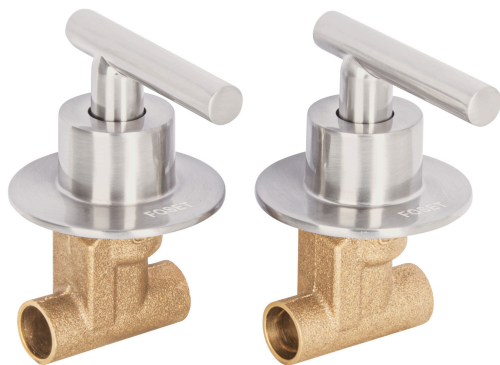

FOSET TUBIG

CÓDIGO: 46781 CLAVE: TBE-662N

Juego llaves empotrar soldables, palanca satín, TUBIG

- Cuerpos de bronce con 80% de cobre para máxima duración
- Manerales tipo palanca y chapetón metálico
- Alta resistencia a la corrosión
- Cartuchos cerámicos 1/4 de vuelta, de suave y fácil apertura

ACABADO
SATÍN
SIN
HUELLAS

Certificaciones y garantías

Especificaciones

| | |
|--------------------|----------|
| Acabado | Satín |
| Tipo de conexión | Soldable |
| Empaque individual | Caja |
| Inner | 2 |
| Máster | 24 |
| Pallet | 576 |