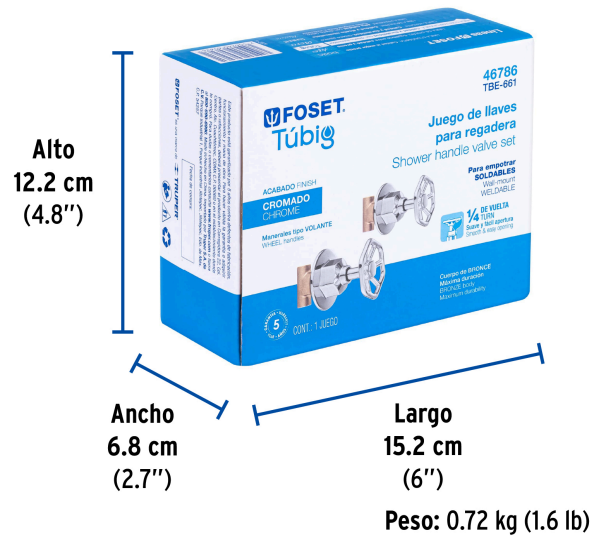

FOSET TUBIG

CÓDIGO: 46786 CLAVE: TBE-661

Juego llaves empotrar soldables, volante cromo, TUBIG

- Cuerpos de bronce con 80% de cobre para máxima duración
- Manerales tipo volante y chapetón metálico
- Alta resistencia a la corrosión
- Cartuchos cerámicos 1/4 de vuelta, de suave y fácil apertura

Certificaciones y garantías

Especificaciones

Acabado	Cromo
Tipo de conexión	Soldable
Empaque individual	Caja
Inner	2
Master	24
Pallet	624

País de origen

Fabricado en China bajo las estrictas especificaciones de GRUPO TRUPER

Imágenes complementarias

EMPAQUE INDIVIDUAL

EMPAQUE INNER

EMPAQUE MASTER

Imágenes complementarias