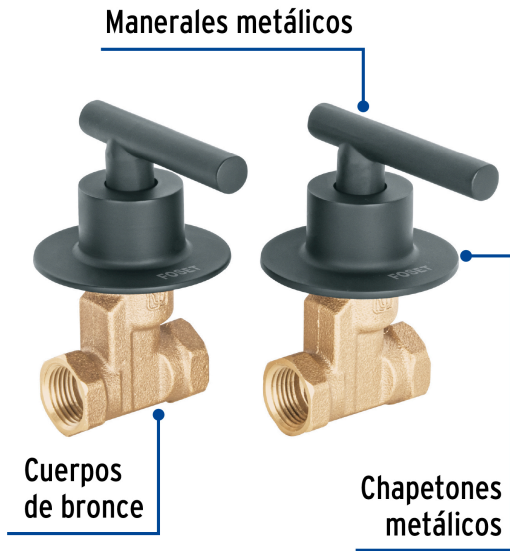

## FOSET TUBIG

CÓDIGO: 46779 CLAVE: TBE-062M

**Juego llaves empotrar roscables, palanca negro, TUBIG**

- Cuerpos de bronce con 80% de cobre para máxima duración
- Manerales tipo palanca y chapetón metálico
- Alta resistencia a la corrosión
- Cartuchos cerámicos 1/4 de vuelta, de suave y fácil apertura

**Certificaciones y garantías****Especificaciones**

Acabado	Mate
Tipo de rosca entrada y salida	1/2" - 14 NPT
Empaque individual	Caja
Inner	2
Máster	24
Pallet	576

**País de origen**

Fabricado en China bajo las estrictas especificaciones de GRUPO TRUPER

Imágenes complementarias

EMPAQUE INDIVIDUAL

Imágenes complementarias

**EMPAQUE INNER**

Contiene: 2 piezas

Peso: 1.46 kg (3.2 lb)

**EMPAQUE MASTER**

Contiene: 12 inner (24 piezas)

Peso: 18.24 kg (40.2 lb)