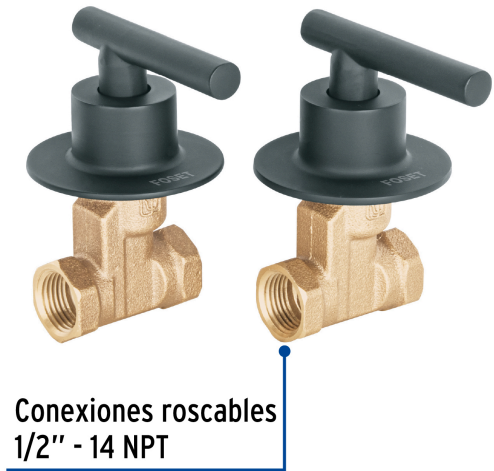

## FOSET TUBIG

CÓDIGO: 46779 CLAVE: TBE-062M

**Juego llaves empotrar roscables, palanca negro, TUBIG**

- Cuerpos de bronce con 80% de cobre para máxima duración
- Manerales tipo palanca y chapetón metálico
- Alta resistencia a la corrosión
- Cartuchos cerámicos 1/4 de vuelta, de suave y fácil apertura

**Certificaciones y garantías****Especificaciones**

Acabado	Mate
Tipo de rosca entrada y salida	1/2" - 14 NPT
Empaque individual	Caja
Inner	2
Máster	24
Pallet	576

**País de origen**

Fabricado en China bajo las estrictas especificaciones de GRUPO TRUPER

Imágenes complementarias

EMPAQUE INDIVIDUAL

Imágenes complementarias

**EMPAQUE INNER**

Contiene: 2 piezas

Peso: 1.46 kg (3.2 lb)

**EMPAQUE MASTER**

Contiene: 12 inner (24 piezas)

Peso: 18.24 kg (40.2 lb)