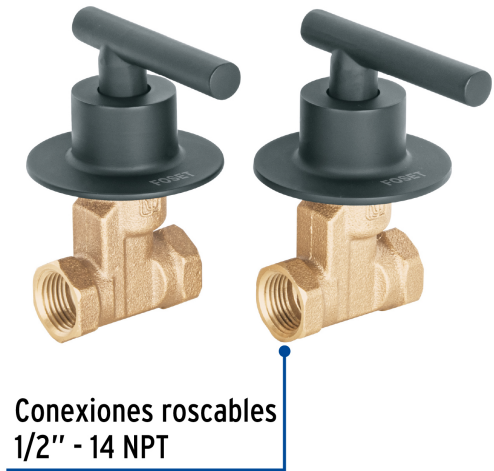

Imágenes complementarias