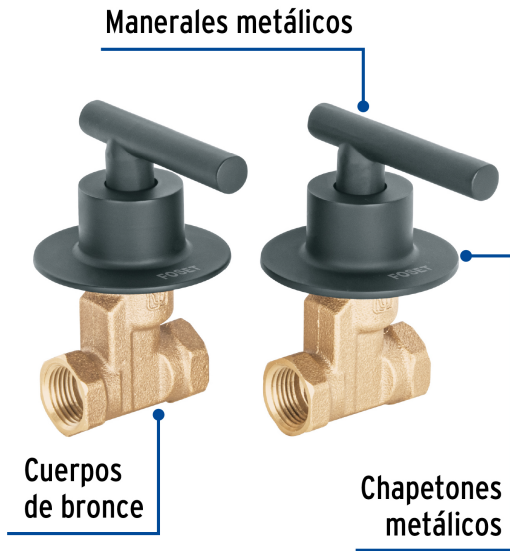

## FOSET TUBIG

CÓDIGO: 46779 CLAVE: TBE-062M

**Juego llaves empotrar roscables, palanca negro, TUBIG**

- Cuerpos de bronce con 80% de cobre para máxima duración
- Manerales tipo palanca y chapetón metálico
- Alta resistencia a la corrosión
- Cartuchos cerámicos 1/4 de vuelta, de suave y fácil apertura

**Certificaciones y garantías****Especificaciones**

Acabado	Mate
Tipo de rosca entrada y salida	1/2" - 14 NPT
Empaque individual	Caja
Inner	2
Master	24
Pallet	576

**País de origen**

Fabricado en China bajo las estrictas especificaciones de GRUPO TRUPER

**Imágenes complementarias**

**EMPAQUE INDIVIDUAL**

**EMPAQUE INNER**

## EMPAQUE MASTER

Contiene: 12 inner (24 piezas)

Peso: 18.24 kg (40.2 lb)