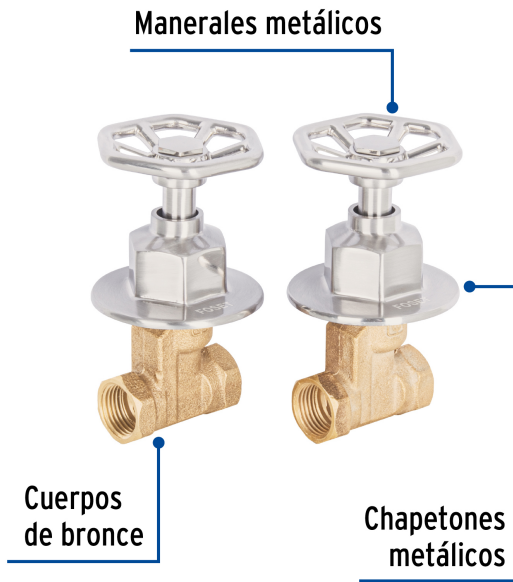

FOSET TUBIG

CÓDIGO: 46784 CLAVE: TBE-061N

Juego llaves empotrar roscables, volante satín, TUBIG

- Cuerpos de bronce con 80% de cobre para máxima duración
- Manerales tipo volante y chapetón metálico
- Alta resistencia a la corrosión
- Cartuchos cerámicos 1/4 de vuelta, de suave y fácil apertura

ACABADO
SATÍN
SIN
HUELLAS

Certificaciones y garantías

Especificaciones

Acabado	Satín
Tipo de rosca entrada y salida	1/2" - 14 NPT
Empaque individual	Caja
Inner	2
Master	24
Pallet	624

País de origen

Fabricado en China bajo las estrictas especificaciones de GRUPO TRUPER

Imágenes complementarias

EMPAQUE INDIVIDUAL

EMPAQUE INNER

Imágenes complementarias

EMPAQUE MASTER

Contiene: 12 inner (24 piezas)

Peso: 20.08 kg (44.3 lb)