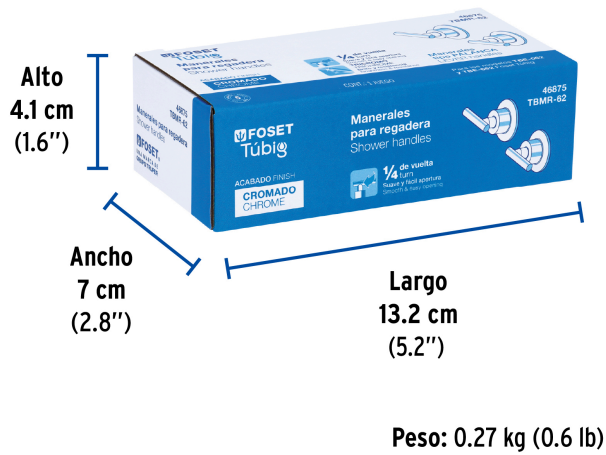

## FOSET TUBIG

CÓDIGO: 46875 CLAVE: TBMR-62

## Especificaciones

Acabado	Cromo
Largo	70 mm
Diámetro	60 mm
Peso por pieza	113 g
Empaque individual	Caja
Inner	2
Máster	24
Pallet	2304

## País de origen

Fabricado en China bajo las estrictas especificaciones de GRUPO TRUPER

Imágenes complementarias

Para llaves de empotrar

TBE-062

TBE-062M

Chapetones metálicos

Manerales metálicos tipo palanca

Imágenes complementarias

**EMPAQUE INDIVIDUAL**

**EMPAQUE INNER**

**EMPAQUE MASTER**