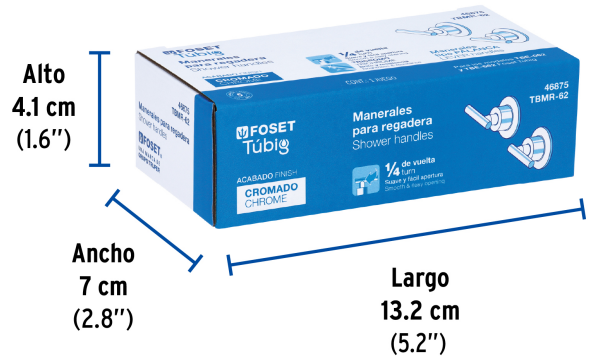

## FOSET TUBIG

CÓDIGO: 46875 CLAVE: TBMR-62

**Juego de 2 manerales para regadera, palanca, cromo, TUBIG**

- Maneral tipo palanca metálico
- Para llaves de empotrar modelos TBE-062 y TBE-662 marca Foset Tubig®

**Certificaciones y garantías****Especificaciones**

Acabado	Cromo
Largo	70 mm
Diámetro	60 mm
Peso por pieza	113 g
Empaque individual	Caja
Inner	2
Master	24
Pallet	2304

**País de origen****Fabricado en China bajo las estrictas especificaciones de GRUPO TRUPER**

Imágenes complementarias

Para llaves de empotrar

EMPAQUE INDIVIDUAL

TBE-062

TBE-062M

Peso: 0.27 kg (0.6 lb)

**Imágenes complementarias**

**EMPAQUE INNER**

Contiene: 2 piezas

Peso: 0.55 kg (1.2 lb)

**EMPAQUE MASTER**

Contiene: 12 inner (24 piezas)

Peso: 6.96 kg (15.4 lb)