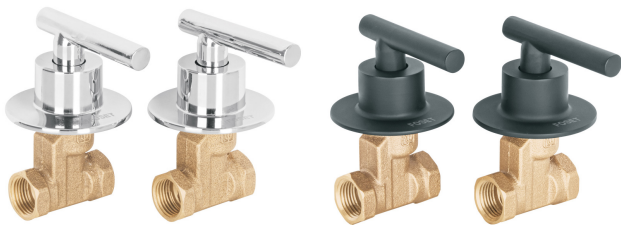

## FOSET TUBIG

CÓDIGO: 46875 CLAVE: TBMR-62

**Juego de 2 manerales para regadera, palanca, cromo, TUBIG**

- Maneral tipo palanca metálico
- Para llaves de empotrar modelos TBE-062 y TBE-662 marca Foset Tubig®

**Certificaciones y garantías****Especificaciones**

Acabado	Cromo
Largo	70 mm
Diámetro	60 mm
Peso por pieza	113 g
Empaque individual	Caja
Inner	2
Master	24
Pallet	2304

**País de origen****Fabricado en China bajo las estrictas especificaciones de GRUPO TRUPER**

Imágenes complementarias

Para llaves de empotrar

EMPAQUE INDIVIDUAL

TBE-062

TBE-062M

Peso: 0.27 kg (0.6 lb)

**Imágenes complementarias**

**EMPAQUE INNER**

Contiene: 2 piezas

Peso: 0.55 kg (1.2 lb)

**EMPAQUE MASTER**

Contiene: 12 inner (24 piezas)

Peso: 6.96 kg (15.4 lb)