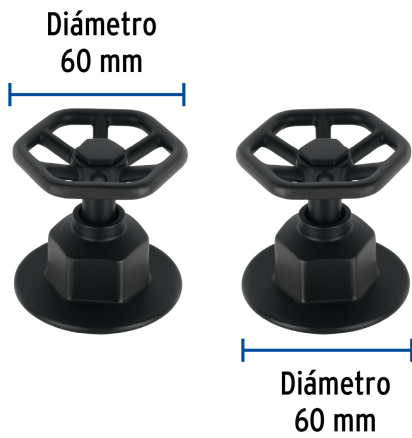

FOSET TUBIG

CÓDIGO: 46880 CLAVE: TBMR-61M

Juego de 2 manerales para regadera, volante, negro, TÚBIG

- Maneral tipo volante metálico
- Para llaves de empotrar modelos TBE-061M y TBE-661M marca Foset Tubig®

Certificaciones y garantías

Especificaciones

| | |
|--------------------|------------|
| Acabado | Negro mate |
| Diámetro | 60 mm |
| Peso por pieza | 140 g |
| Empaque individual | Caja |
| Inner | 4 |
| Máster | 24 |
| Pallet | 1152 |

Imágenes complementarias

EMPAQUE INDIVIDUAL

Peso: 0.34 kg (0.8 lb)

EMPAQUE INNER

Contiene: 4 piezas

Peso: 1.42 kg (3 lb)

EMPAQUE MASTER

Contiene: 6 inner (24 piezas)

Peso: 8.96 kg (19.8 lb)