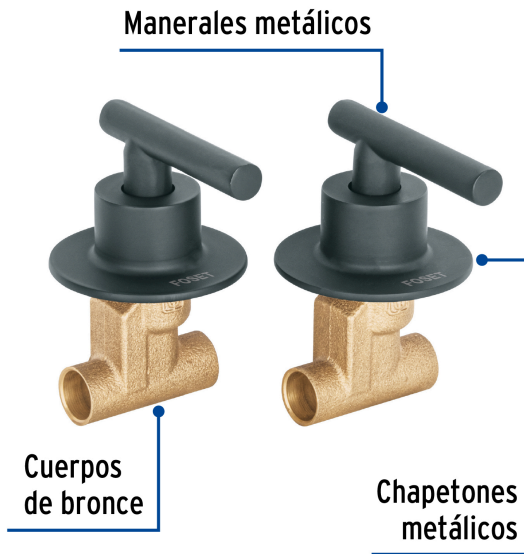

Imágenes complementarias