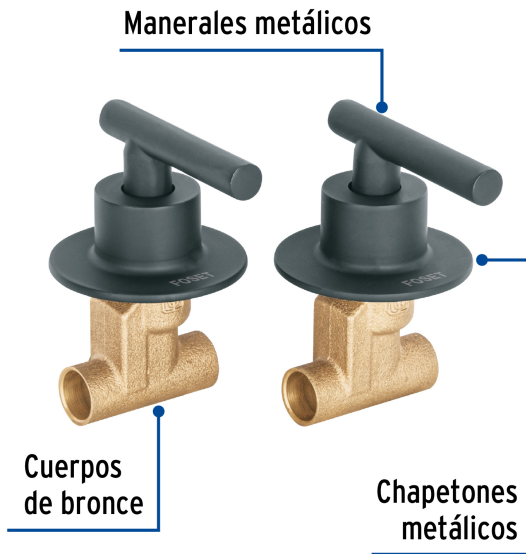

FOSET TUBIG

CÓDIGO: 46782 CLAVE: TBE-662M

Juego llaves empotrar soldables, palanca negro, TUBIG

- Cuerpos de bronce con 80% de cobre para máxima duración
- Manerales tipo palanca y chapetón metálico
- Alta resistencia a la corrosión
- Cartuchos cerámicos 1/4 de vuelta, de suave y fácil apertura

**Certificaciones y garantías****Especificaciones**

Acabado	Negro mate
Tipo de conexión	Soldable
Empaque individual	Caja
Inner	2
Máster	24
Pallet	576

País de origen

Fabricado en China bajo las estrictas especificaciones de GRUPO TRUPER

Imágenes complementarias

EMPAQUE INDIVIDUAL

EMPAQUE INNER

Imágenes complementarias

EMPAQUE MASTER

Contiene: 12 inner (24 piezas)

Peso: 17.14 kg (37.8 lb)