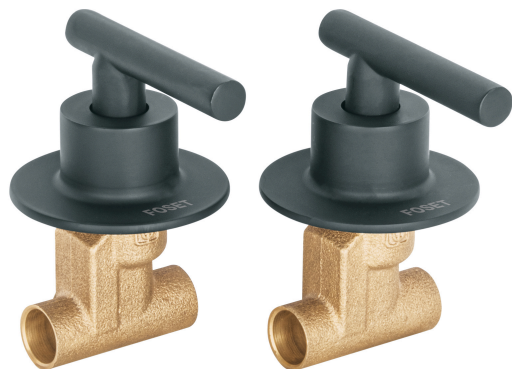

## FOSET TUBIG

CÓDIGO: 46782 CLAVE: TBE-662M

**Juego llaves empotrar soldables, palanca negro, TUBIG**

- Cuerpos de bronce con 80% de cobre para máxima duración
- Manerales tipo palanca y chapetón metálico
- Alta resistencia a la corrosión
- Cartuchos cerámicos 1/4 de vuelta, de suave y fácil apertura

**Certificaciones y garantías****Especificaciones**

Acabado	Negro mate
Tipo de conexión	Soldable
Empaque individual	Caja
Inner	2
Master	24
Pallet	576

**País de origen**

Fabricado en China bajo las estrictas especificaciones de GRUPO TRUPER

Imágenes complementarias

**EMPAQUE INDIVIDUAL**

**EMPAQUE INNER**

Contiene: 2 piezas

Peso: 1.38 kg (3 lb)

**EMPAQUE MASTER**

Contiene: 12 inner (24 piezas)

Peso: 17.14 kg (37.8 lb)