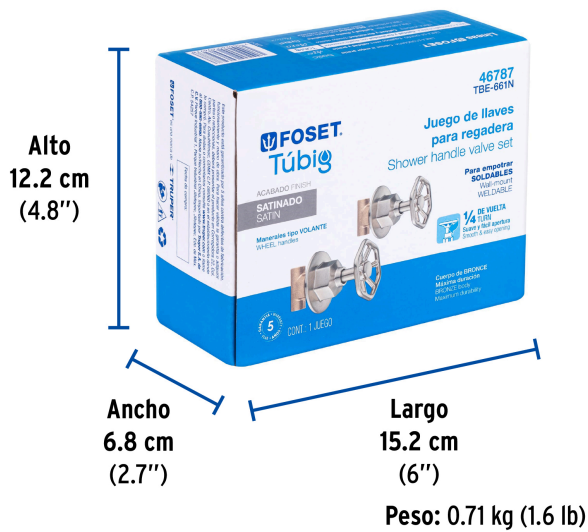

FOSET TUBIG

CÓDIGO: 46787 CLAVE: TBE-661N

Juego llaves empotrar soldables, volante satín, TUBIG

- Cuerpos de bronce con 80% de cobre para máxima duración
- Manerales tipo volante y chapetón metálico
- Alta resistencia a la corrosión
- Cartuchos cerámicos 1/4 de vuelta, de suave y fácil apertura

ACABADO
SATÍN
SIN
HUELLAS

Certificaciones y garantías

Especificaciones

Acabado	Satín
Tipo de conexión	Soldable
Empaque individual	Caja
Inner	2
Máster	24
Pallet	576

País de origen

Fabricado en China bajo las estrictas especificaciones de GRUPO TRUPER

Imágenes complementarias

EMPAQUE INDIVIDUAL

EMPAQUE INNER