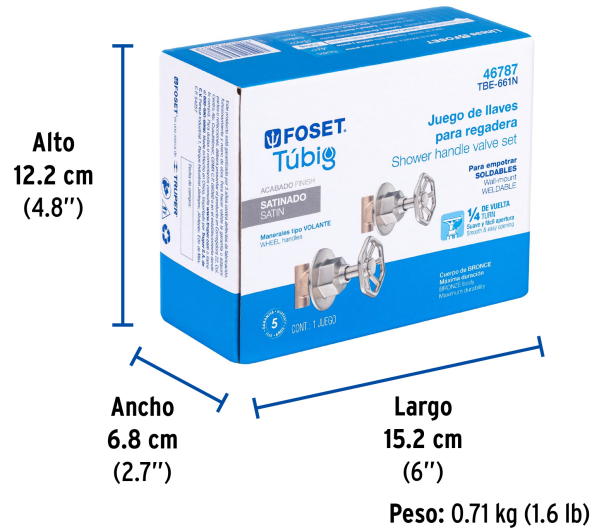

FOSET TUBIG

CÓDIGO: 46787 CLAVE: TBE-661N

Juego llaves empotrar soldables, volante satín, TUBIG

- Cuerpos de bronce con 80% de cobre para máxima duración
- Manerales tipo volante y chapetón metálico
- Alta resistencia a la corrosión
- Cartuchos cerámicos 1/4 de vuelta, de suave y fácil apertura

ACABADO
SATÍN
SIN
HUELLAS

Certificaciones y garantías

Especificaciones

Acabado	Satín
Tipo de conexión	Soldable
Empaque individual	Caja
Inner	2
Master	24
Pallet	576

País de origen

Fabricado en China bajo las estrictas especificaciones de GRUPO TRUPER

Imágenes complementarias

EMPAQUE INDIVIDUAL

EMPAQUE INNER