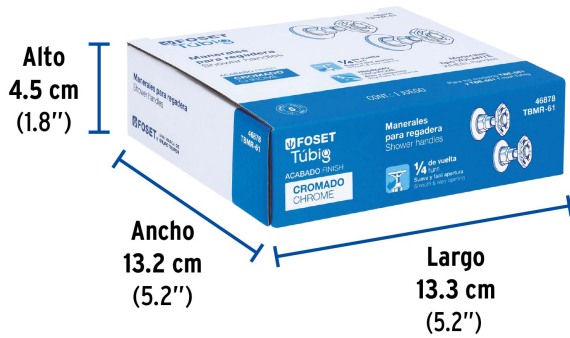

## FOSET TUBIG

CÓDIGO: 46878 CLAVE: TBMR-61

**Juego de 2 manerales para regadera, volante, cromo, TUBIG**

- Maneral tipo volante metálico
- Para llaves de empotrar modelos TBE-061 y TBE-661 marca Foset Tubig®

**Certificaciones y garantías****Especificaciones**

Acabado	Cromo
Diámetro	60 mm
Peso por pieza	140 g
Empaque individual	Caja
Inner	4
Máster	24
Pallet	1152

**País de origen****Fabricado en China bajo las estrictas especificaciones de GRUPO TRUPER**

Imágenes complementarias

Para llaves de empotrar

TBE-061

TBE-661M

Manerales metálicos  
tipo volante

Chapetones  
metálicos

Diámetro  
60 mm

Diámetro  
60 mm

**Imágenes complementarias**

**EMPAQUE INDIVIDUAL**

Peso: 0.34 kg (0.8 lb)

**EMPAQUE INNER**

Contiene: 4 piezas

Peso: 1.44 kg (3.2 lb)

**EMPAQUE MASTER**

Contiene: 6 inner (24 piezas)